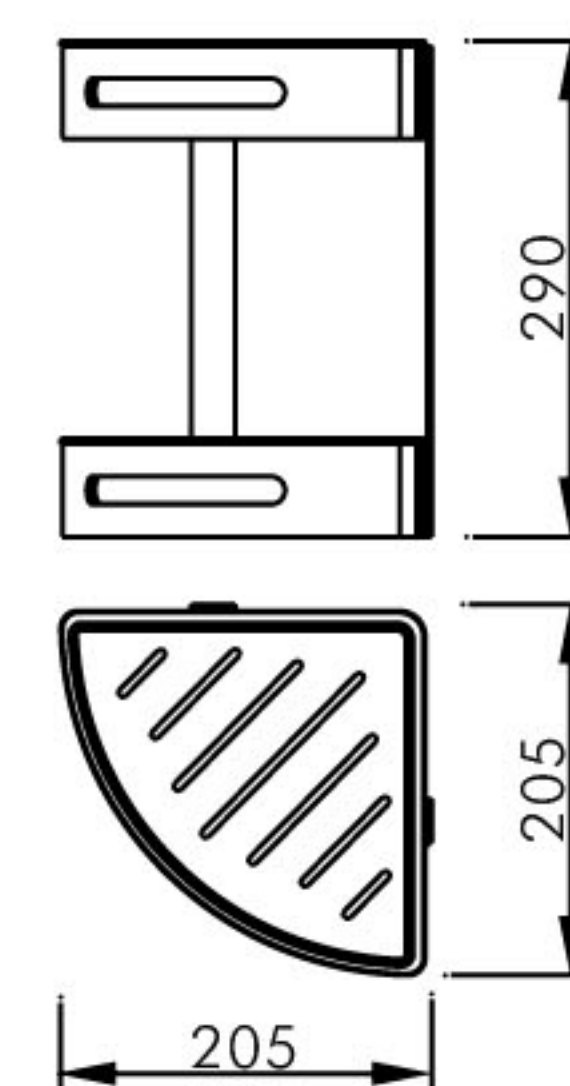

表面处理 /Finish: 镜光 + 白色 /Mirror polishing+White、
亚光黑 + 白色 /Matt black+White

1905 0092

浴室置物篮 /Basket

材质 /Material:304 不锈钢 +ABS/SUS304+ABS

表面处理 /Finish: 镜光 + 白色 /Mirror polishing+White、
亚光黑 + 白色 /Matt black+White