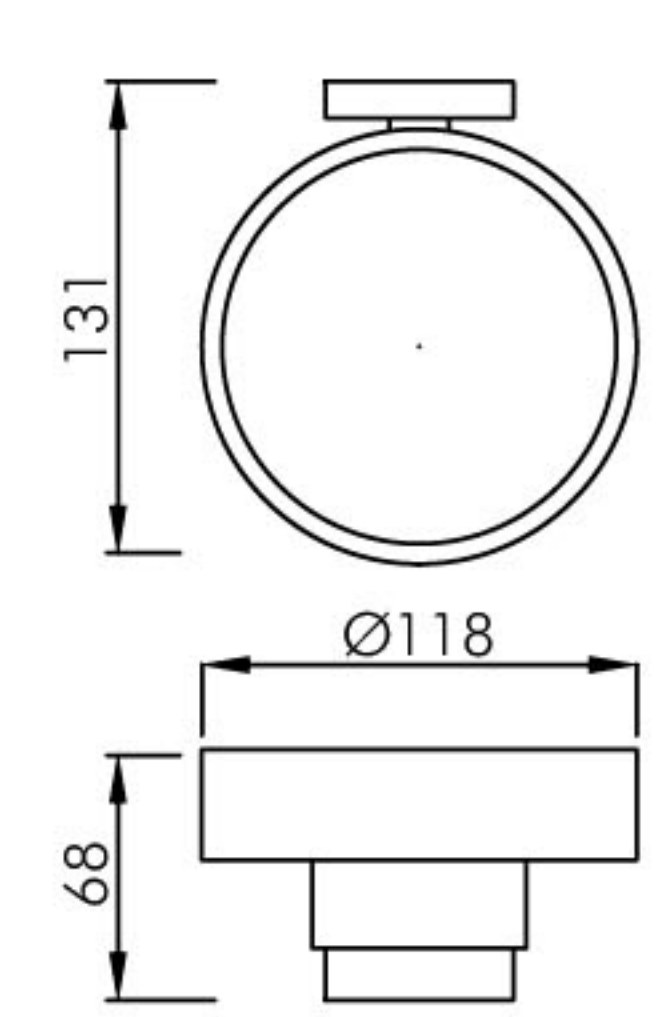

Bathroom accessories
浴室挂件系列