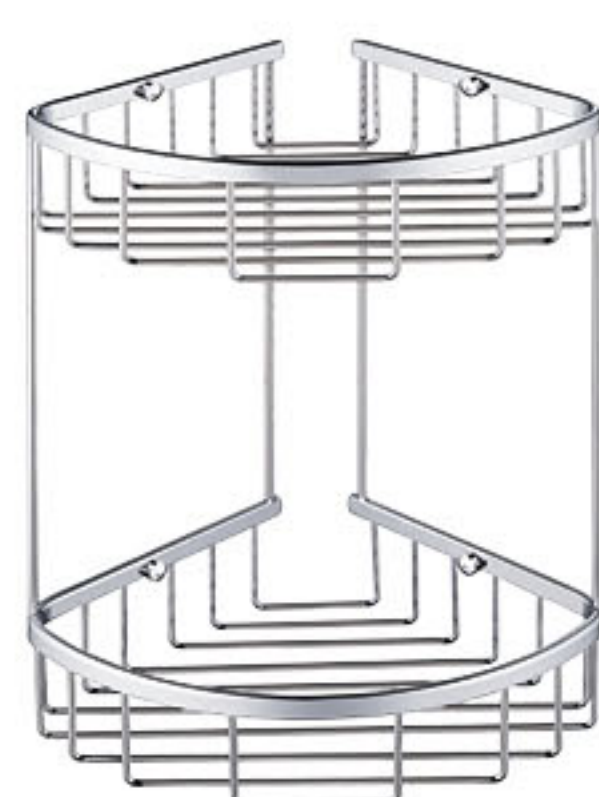

1006 3001
多功能马桶刷架 /Toilet brush holder & shelf
表面处理 /Finish: 镀铬 /Chrome

1005 0006
多功能角架 /Corner shelf with hook
表面处理 /Finish: 白色 /White

Bathroom accessories
浴室挂件系列

1905 0086
浴室置物篮 /Basket
表面处理 /Finish: 镀铬 /Chrome