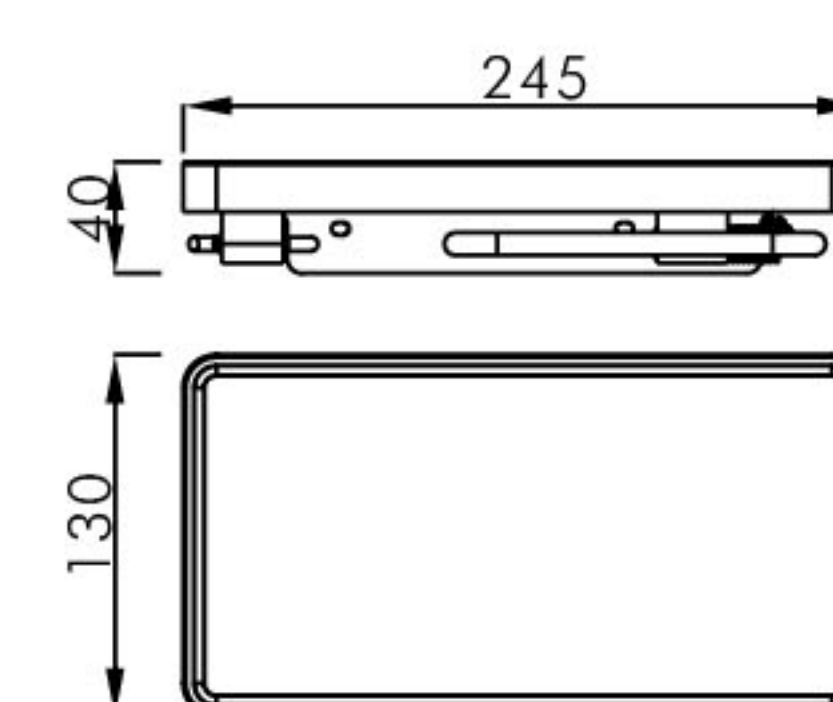

1001 0411

多功能置物卷纸架 /Roll holder with shelf & hook

材质 /Material: 304 不锈钢 +ABS/SUS304+ABS
表面处理 /Finish: 白色 /White