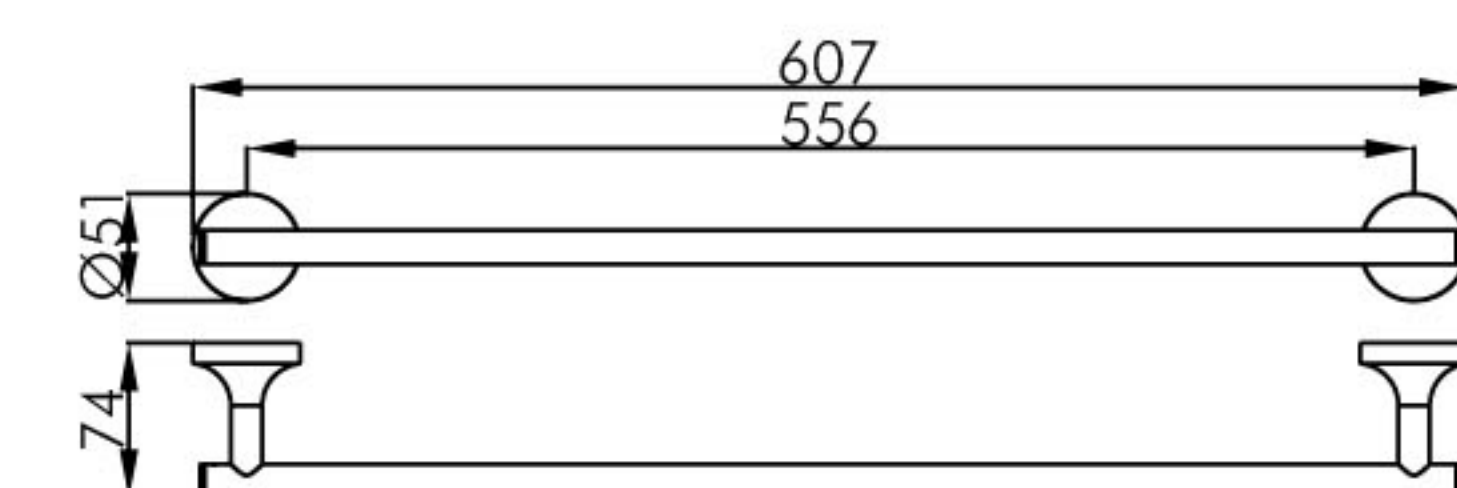

1883 0011

单杆毛巾架 / Bath towel holder single arm

材质 / Material: 黄铜 / Brass

表面处理 / Finish: 镀铬 / Chrome、枪色拉丝 / Gun Brushed、
法兰金拉丝 / French Gold Brushed