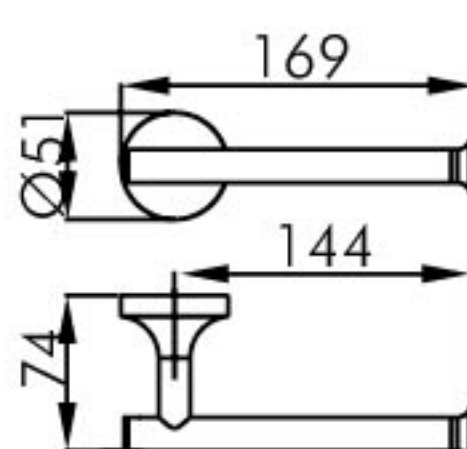

1883 0005

无盖纸巾架 / Paper holder without cover

材质 / Material: 黄铜 / Brass

表面处理 / Finish: 镀铬 / Chrome、枪色拉丝 / Gun Brushed、
法兰金拉丝 / French Gold Brushed