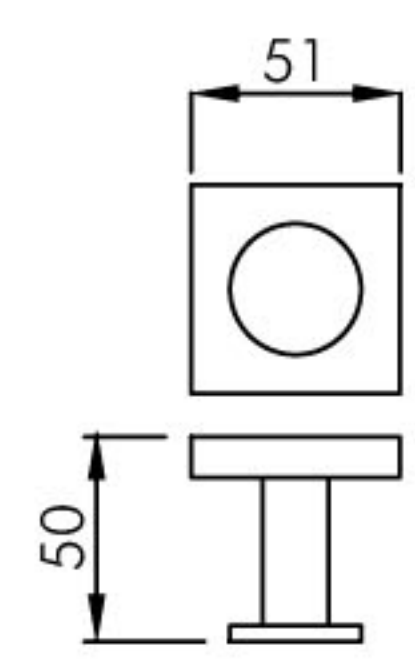

德国莱茵TÜV认证ISO9001:2015质量管理体系
德国莱茵TÜV认证ISO14001:2015环境管理体系
德国莱茵TÜV认证ISO45001:2018职业健康安全管理体系

1880 SERIES
BATHROOM ACCESSORIES

Bathroom accessories
浴室挂件系列

1880 0006
挂衣钩 / Hook set
材质 / Material: 黄铜 / Brass
表面处理 / Finish: 镀铬 / Chrome、亚光黑 / Matt black