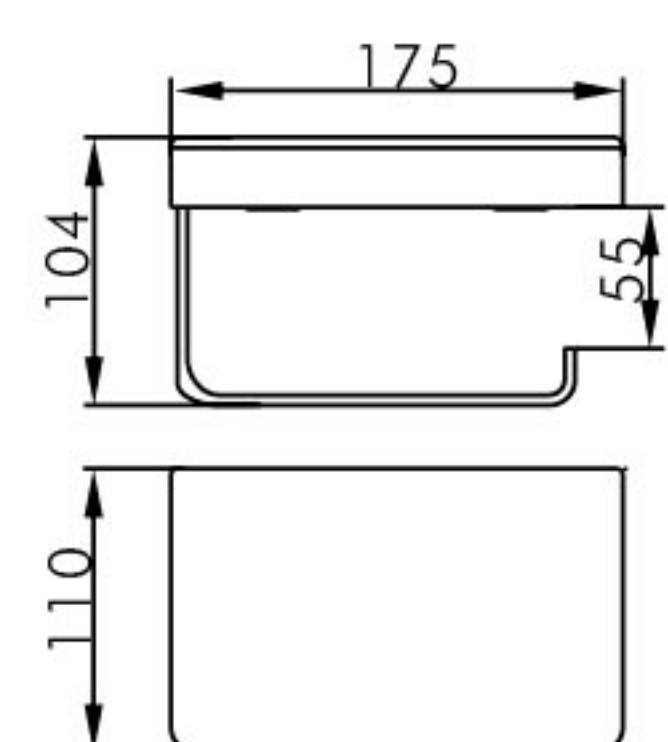

1001 0469

多功能置物卷纸架 /Roll holder with shelf

材质 /Material: 不锈钢 +ABS+ 玻璃 /SUS304+ABS+Glass
表面处理 /Finish: 镀铬 /Chrome