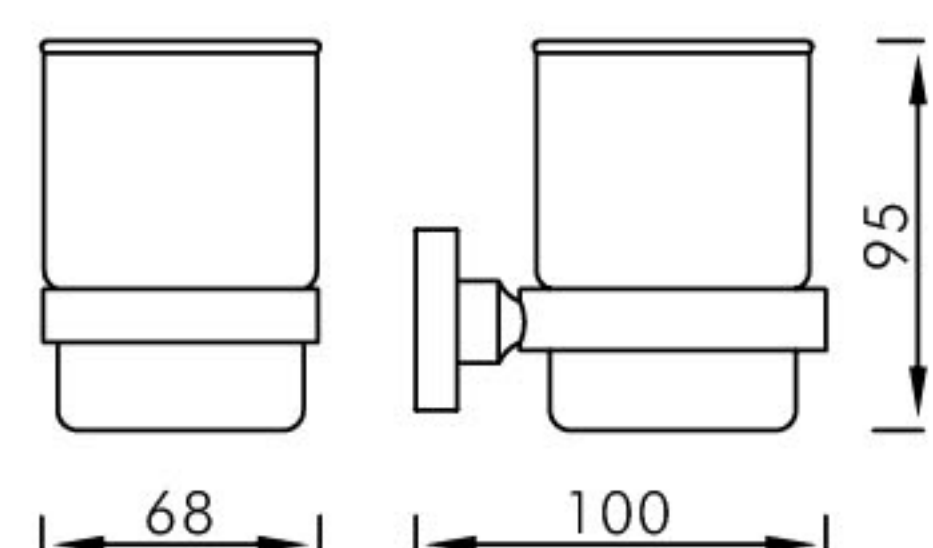

1878 0001
漱口杯架 / Glass holder for gargling
带玻璃杯 / Clear crystal glass
材质 / Material: 黄铜 / Brass
表面处理 / Finish: 镀铬 / Chrome