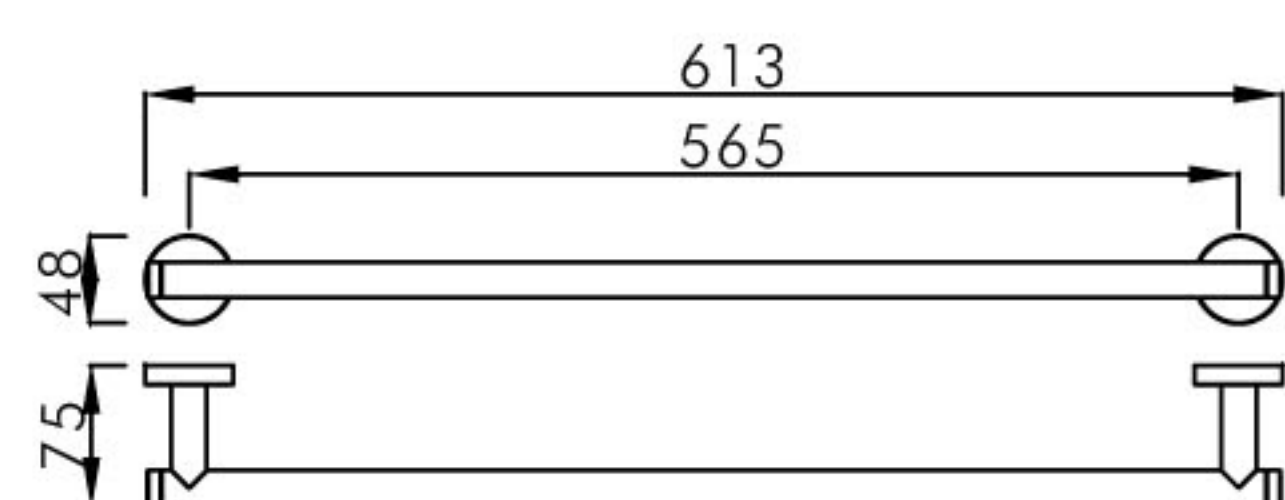

1881 0014

有盖纸巾架 / Paper holder with cover

材质 / Material: #304 不锈钢 / SUS#304

表面处理 / Finish: 拉丝 / Brushed nickel、亚光黑 / Matt black

1881 0011

单杆毛巾架 / Bath towel holder single arm

材质 / Material: #304 不锈钢 / SUS#304

表面处理 / Finish: 拉丝 / Brushed nickel、亚光黑 / Matt black