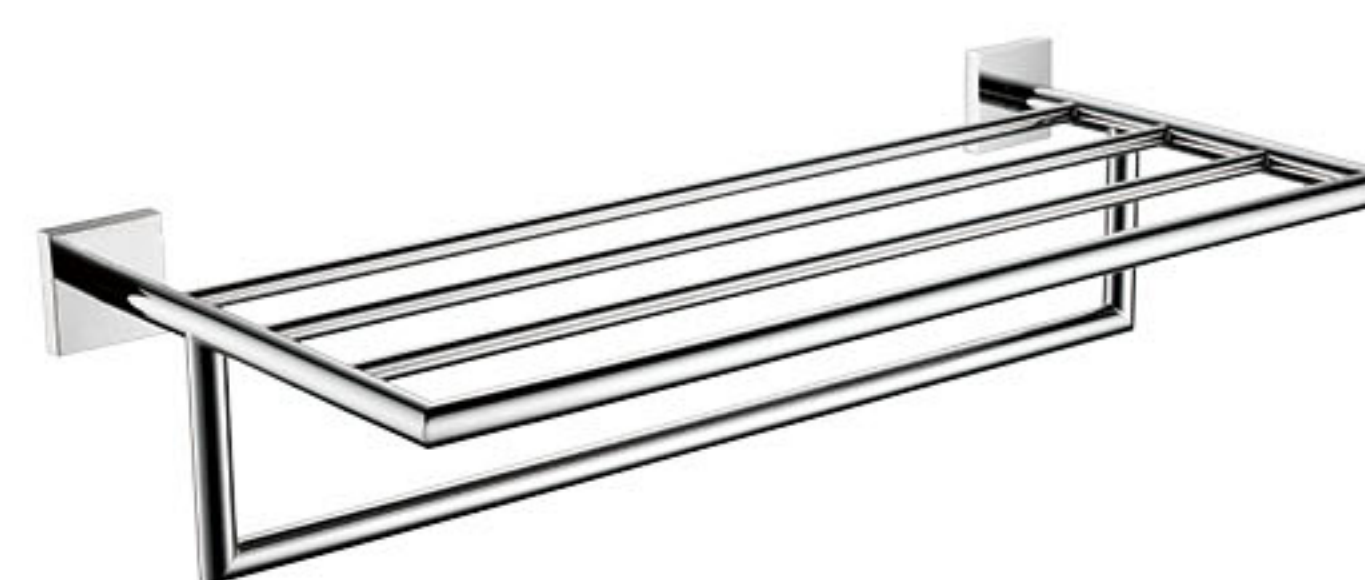

1879 0011

单杆毛巾架 / Bath towel holder single arm

材质 / Material: 黄铜 / Brass

表面处理 / Finish: 镀铬 / Chrome、亚光黑 / Matt black

1879 0018

双层浴巾架 / Bath towel rack

材质 / Material: 黄铜 / Brass

表面处理 / Finish: 镀铬 / Chrome、亚光黑 / Matt black