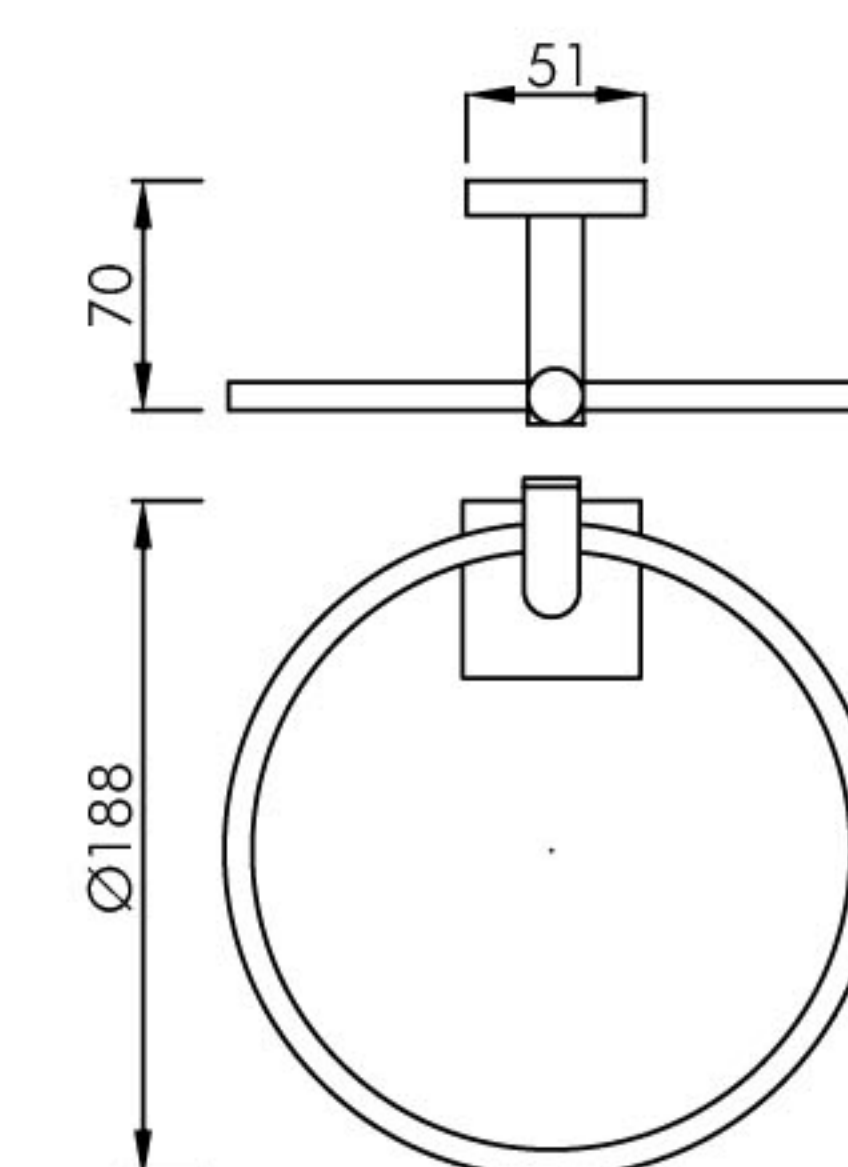

1879 0005
浴巾环 / Towel ring
材质 / Material: 黄铜 / Brass
表面处理 / Finish: 镀铬 / Chrome、亚光黑 / Matt black