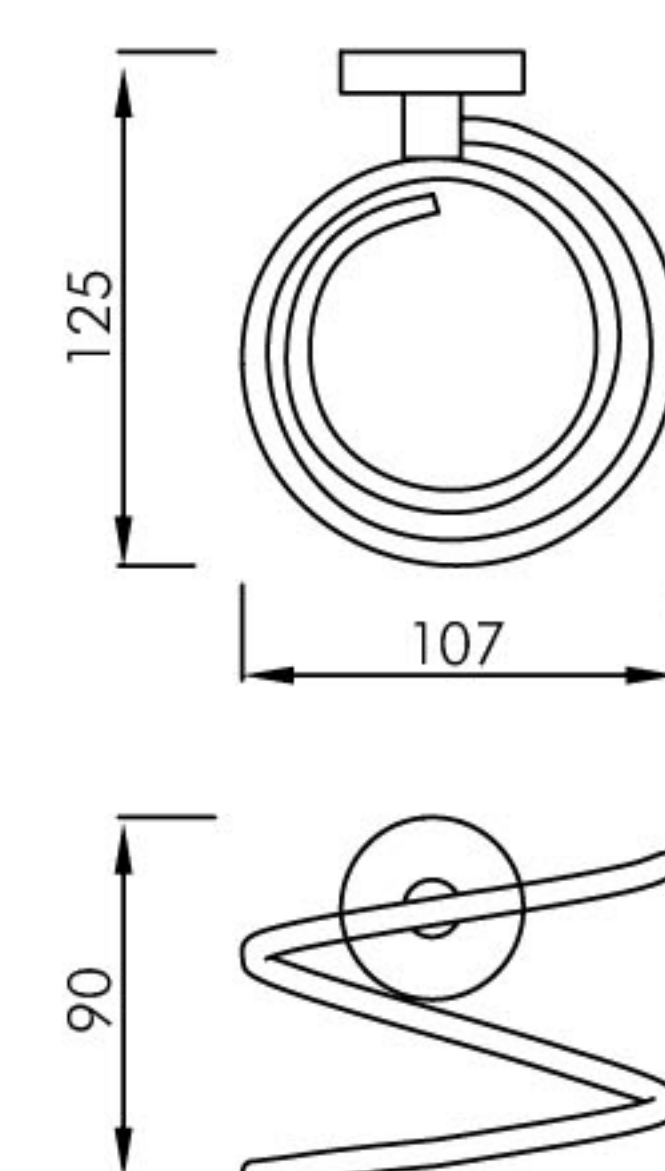

1878 0030
吹风机架 / Holder for hair drier
材质 / Material: 黄铜 / Brass
表面处理 / Finish: 镀铬 / Chrome