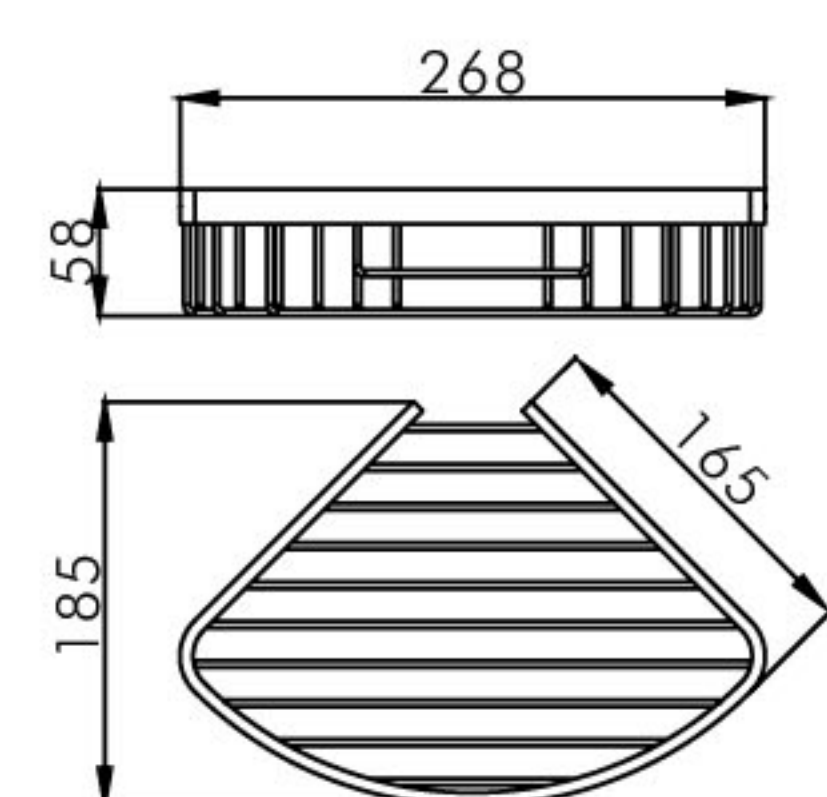

1905 0090

浴室置物篮 / Basket

材质 / Material: #304 不锈钢 / SUS#304

表面处理 / Finish: 拉丝 / Brushed nickel、亚光黑 / Matt black