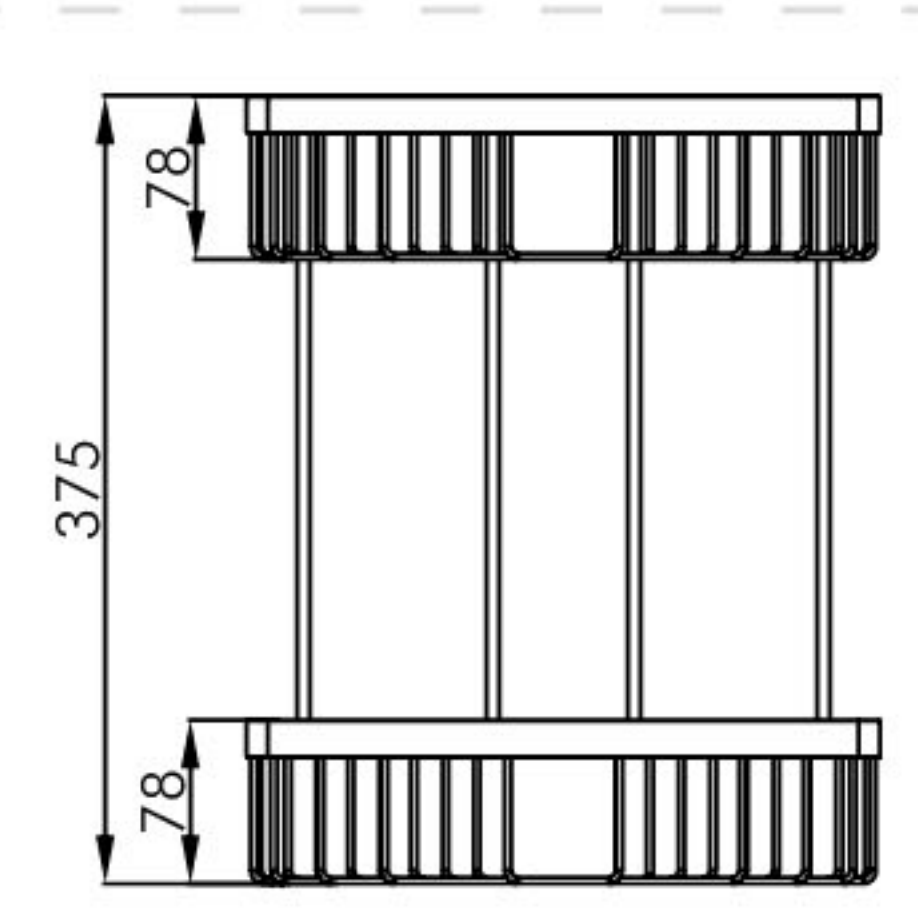

1905 1102
浴室置物篮 /Basket
材质 /Material: 不锈钢 /Stainless steel
表面处理 /Finish: 砂光 /Satin finished、 法兰金拉丝 /French Gold Brushed、 枪色拉丝 Gun Brushed/、 亚光黑 /Matt Black