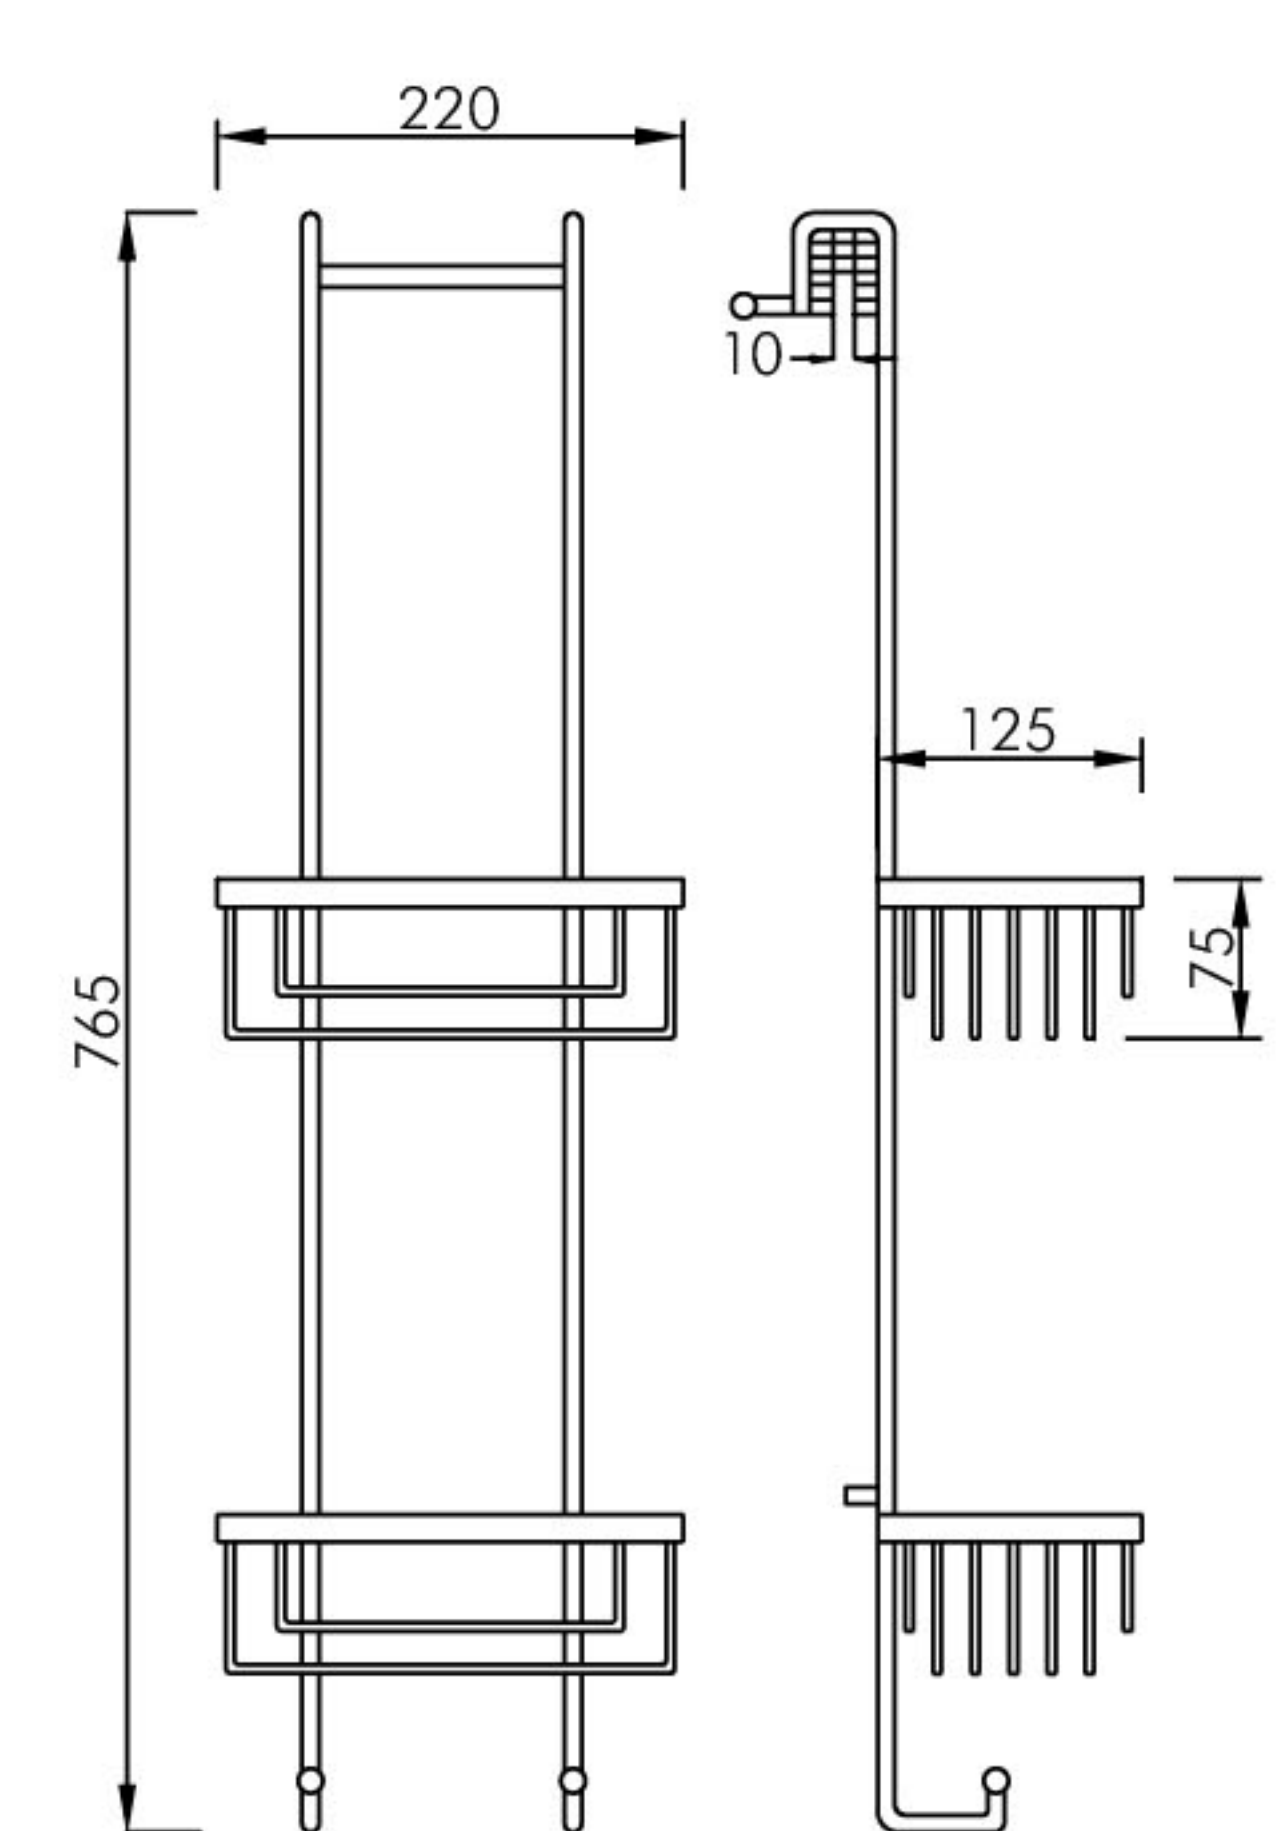

Bathroom accessories
浴室挂件系列