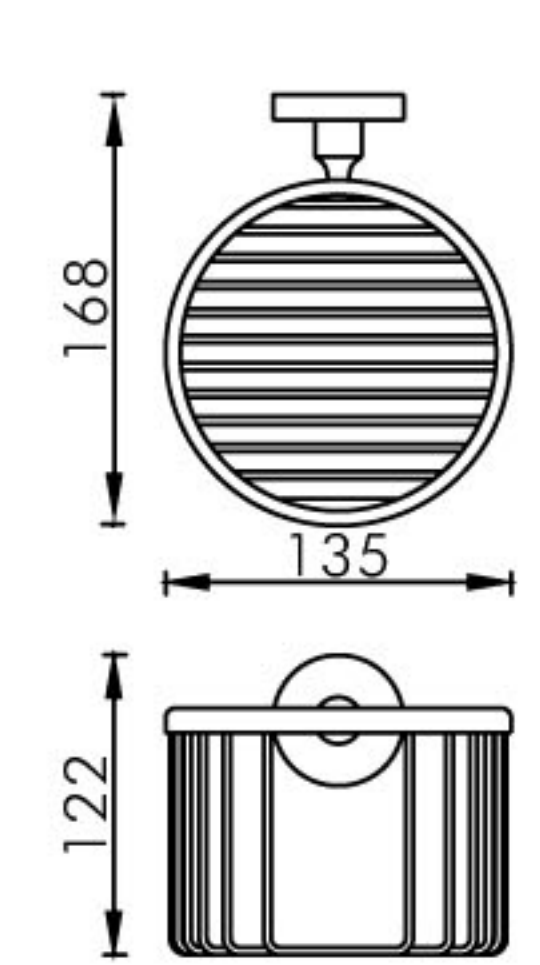

1905 0088
浴室置物篮 /Basket
材质 /Material: 黄铜 /Brass
表面处理 /Finish: 镀铬 /Chrome