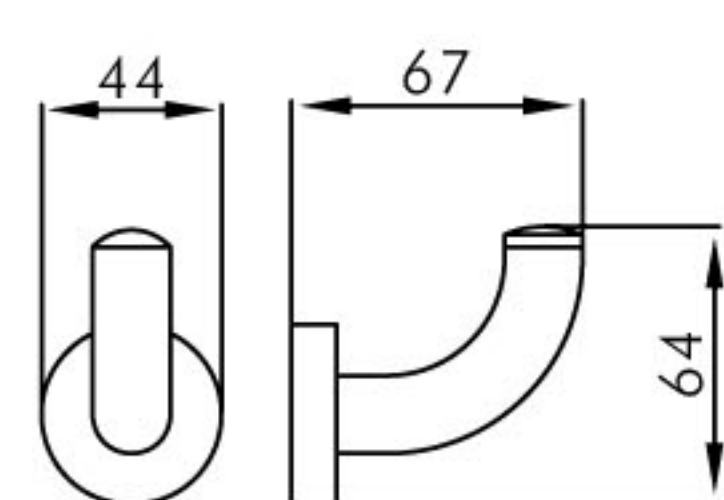

1878 0006
挂衣钩 / Hook set
材质 / Material: 黄铜 / Brass
表面处理 / Finish: 镀铬 / Chrome