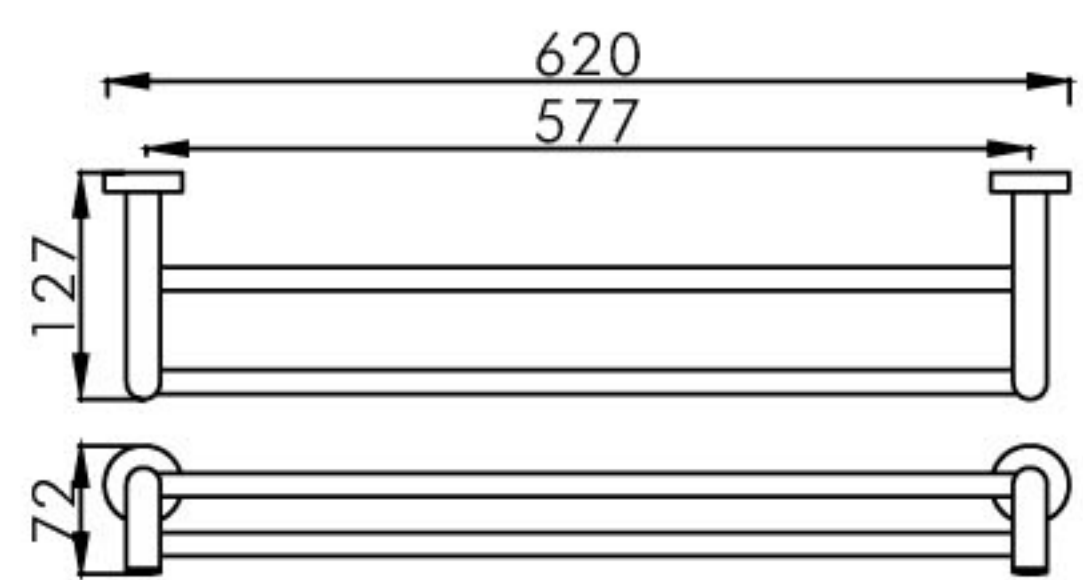

1878 0010
化妆置物架 / Shelf of clear crystal glass
材质 / Material: 黄铜 / Brass
表面处理 / Finish: 镀铬 / Chrome

1878 0012
双杆毛巾架 / Bath towel holder double arm
材质 / Material: 黄铜 / Brass
表面处理 / Finish: 镀铬 / Chrome

1878 0018
双层浴巾架 / Bath towel rack
材质 / Material: 黄铜 / Brass
表面处理 / Finish: 镀铬 / Chrome