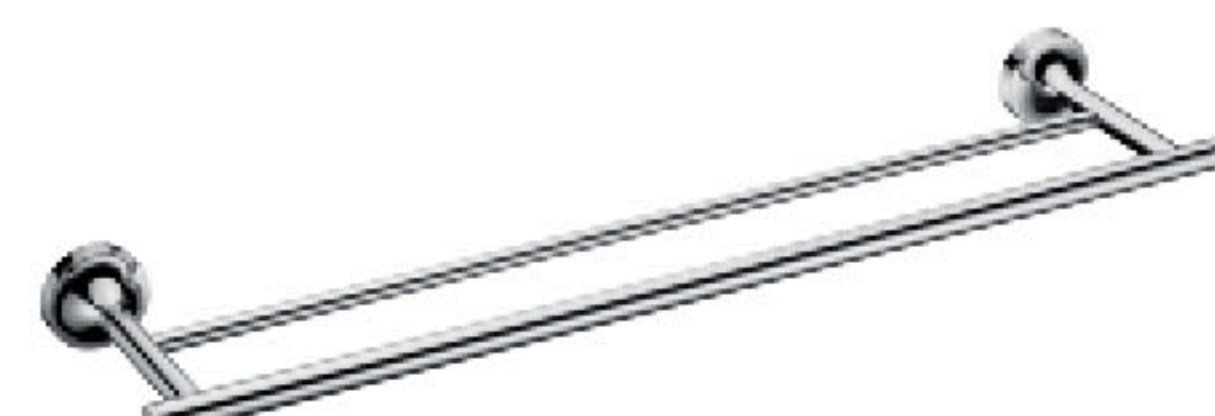

1883 0012
双杆毛巾架 / Bath towel holder double arm
表面处理 / Finish: 镀铬 / Chrome