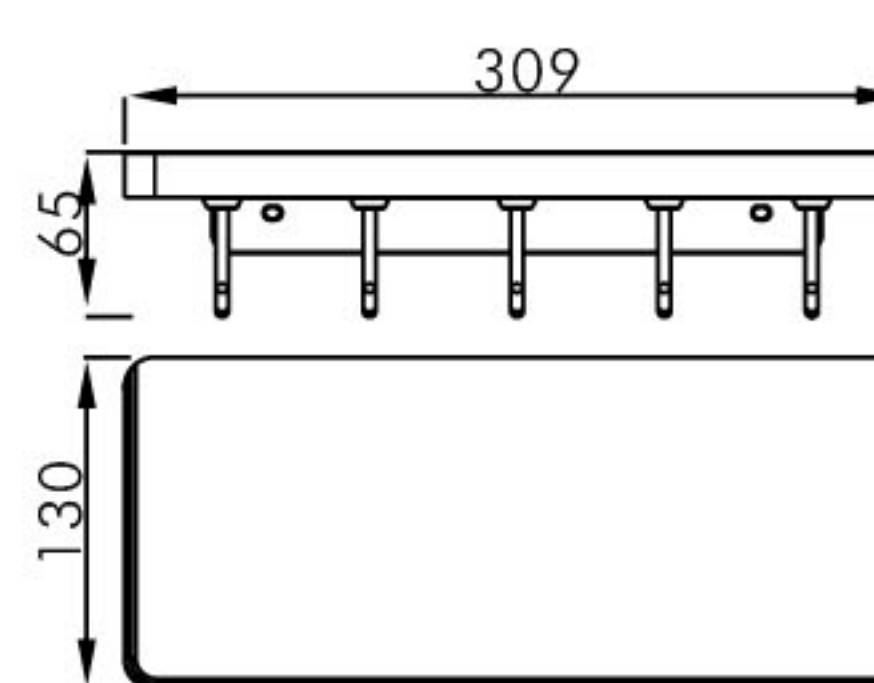

1005 0007

多功能置物架 /Shelf with 5-hook

材质 /Material: 304 不锈钢 +ABS/SUS304+ABS
表面处理 /Finish: 白色 /White