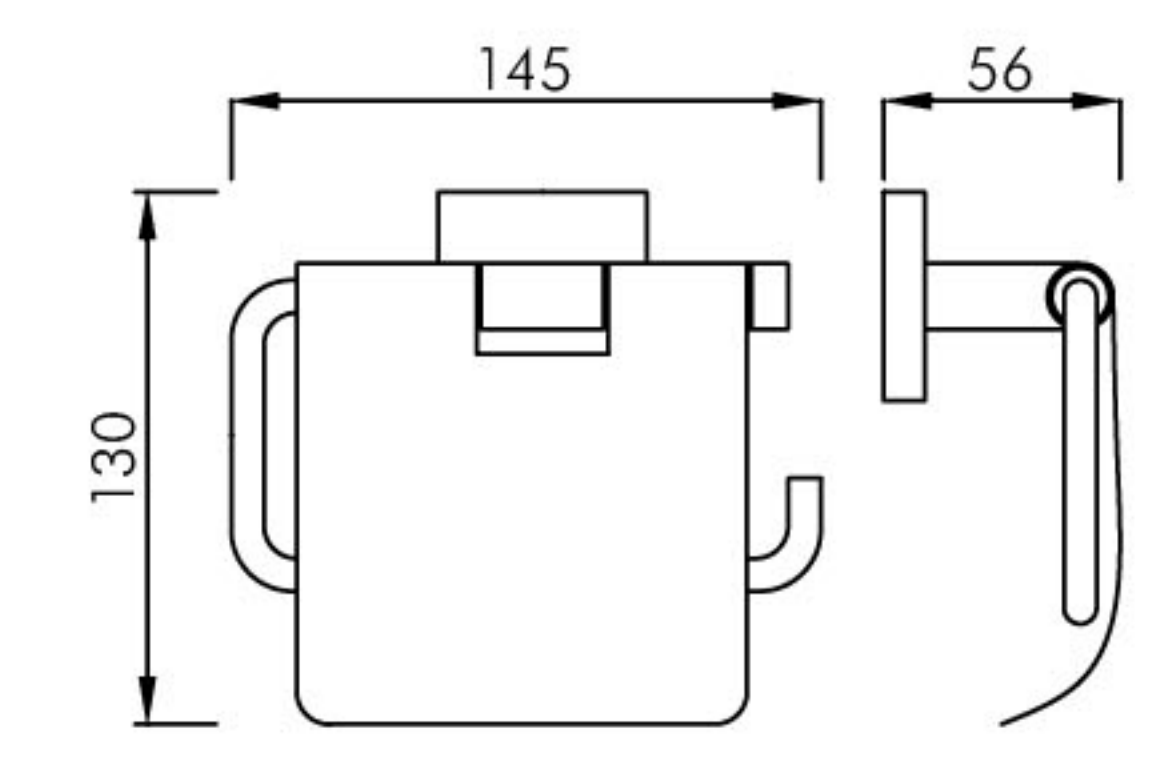

1880 0014
有盖纸巾架 / Paper holder with cover
材质 / Material: 黄铜 / Brass
表面处理 / Finish: 镀铬 / Chrome、亚光黑 / Matt black