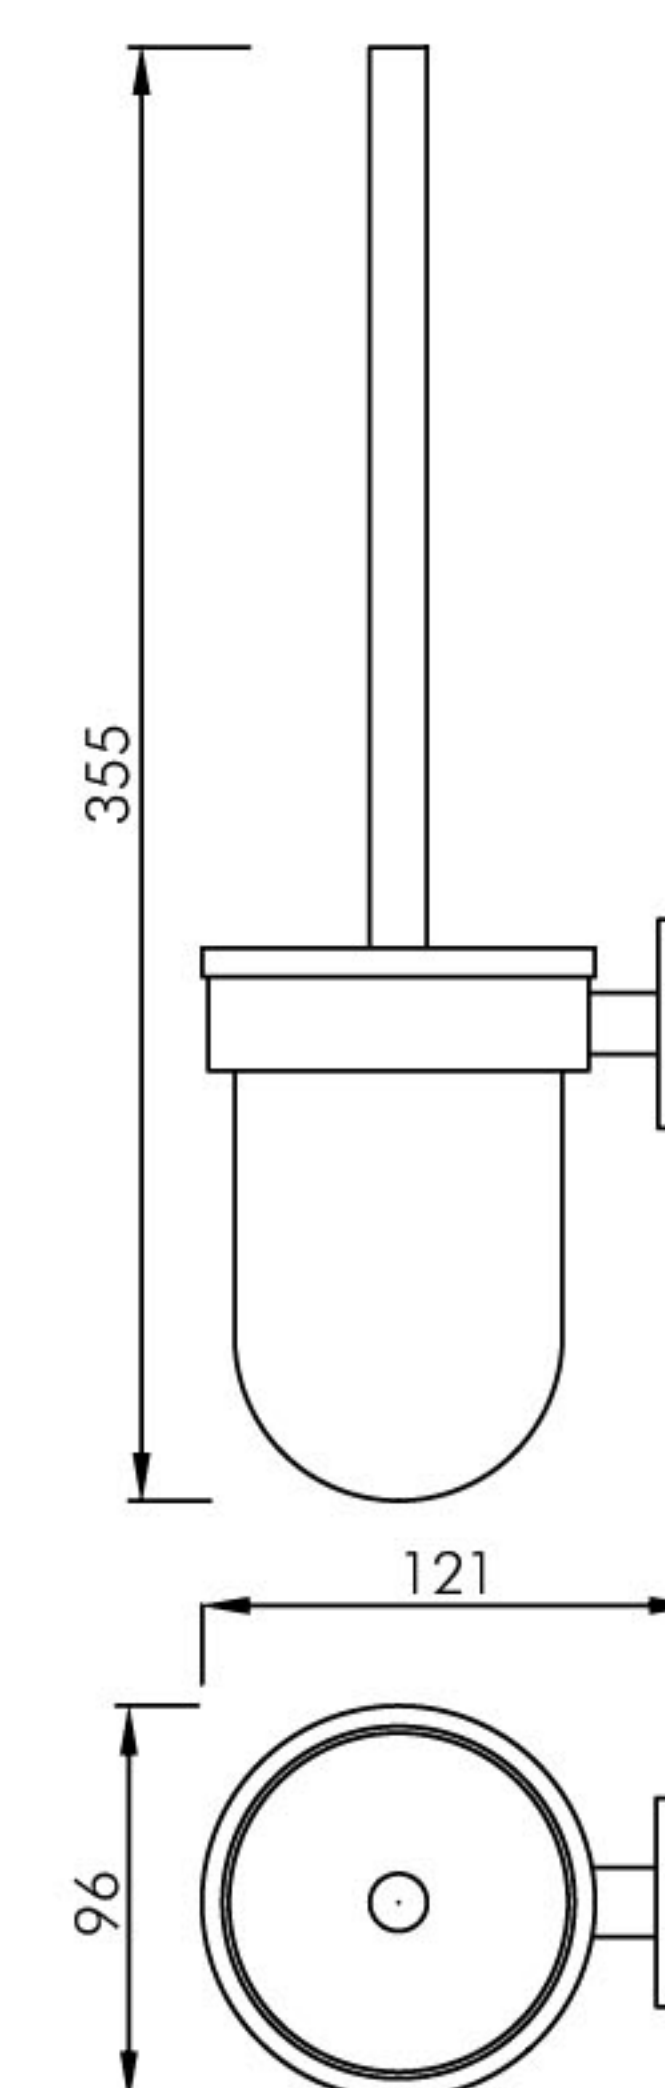

1879 0008
马桶刷架 / Toilet brush holder
带玻璃杯 / Crystal glass
材质 / Material: 黄铜 / Brass
表面处理 / Finish: 镀铬 / Chrome、亚光黑 / Matt black