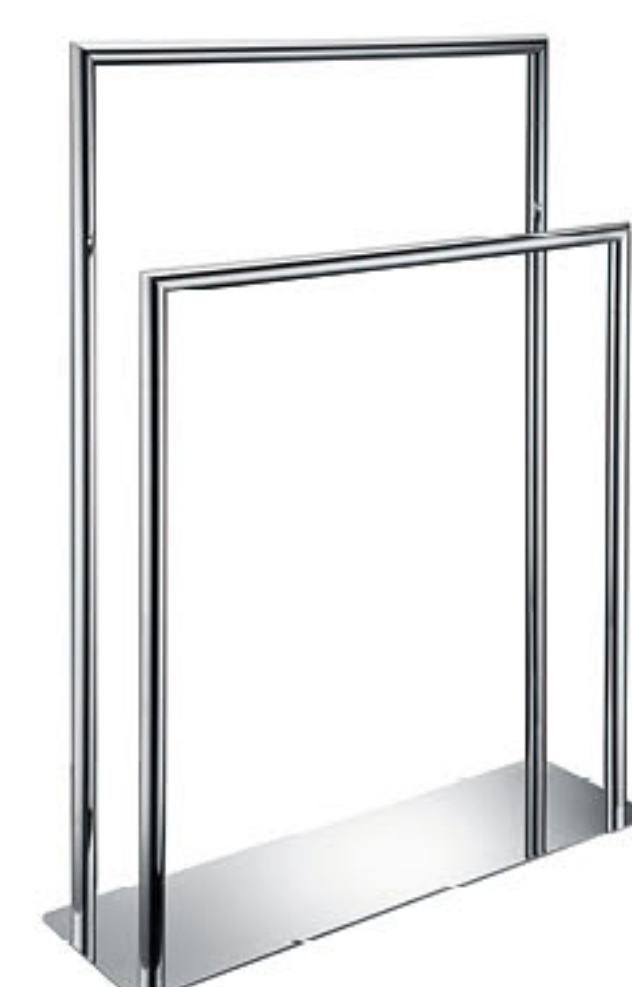

1885 0042
双杆落地浴巾架
Double arms floor bath towel rack
表面处理 /Finish: 镀铬 /Chrome