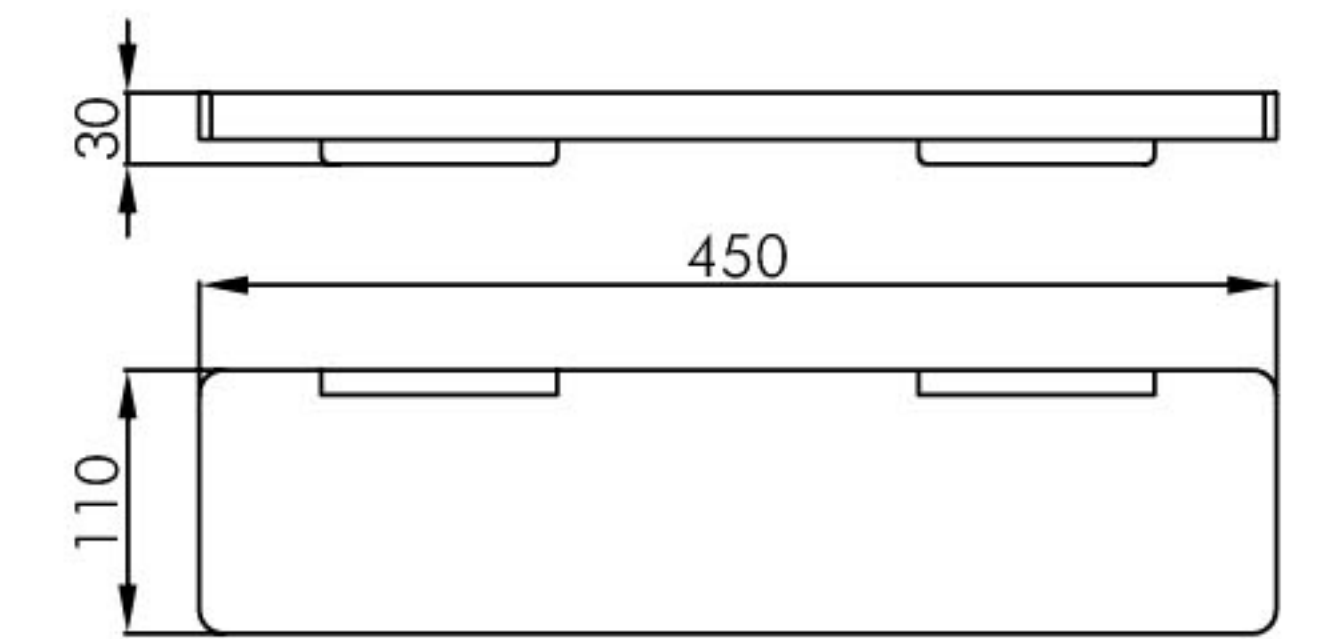

1885 0063
置物架 / Shelf
材质 / Material: 黑胡桃木 + 黄铜 / Black walnut + Brass
表面处理 / Finish: 镀铬 / Chrome