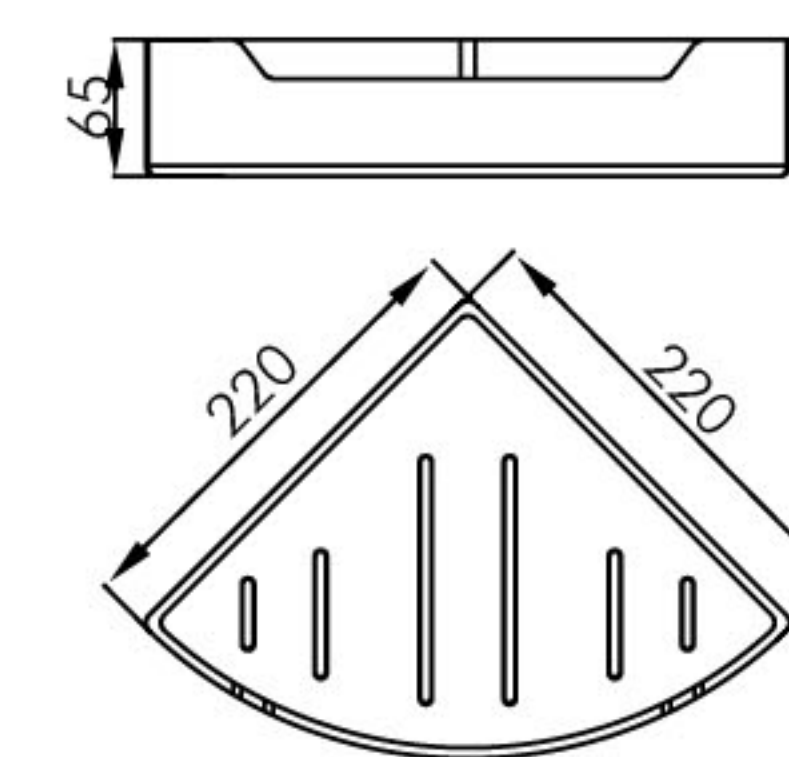

1905 0211

浴室置物篮 /Basket

材质 /Material:304 不锈钢 +ABS/SUS304+ABS

表面处理 /Finish: 镀铬 + 白色 /Chrome+White、枪色拉丝 + 黑色 /
Gun Brushed+Black、亚光黑 + 白色 /Matt Black+White