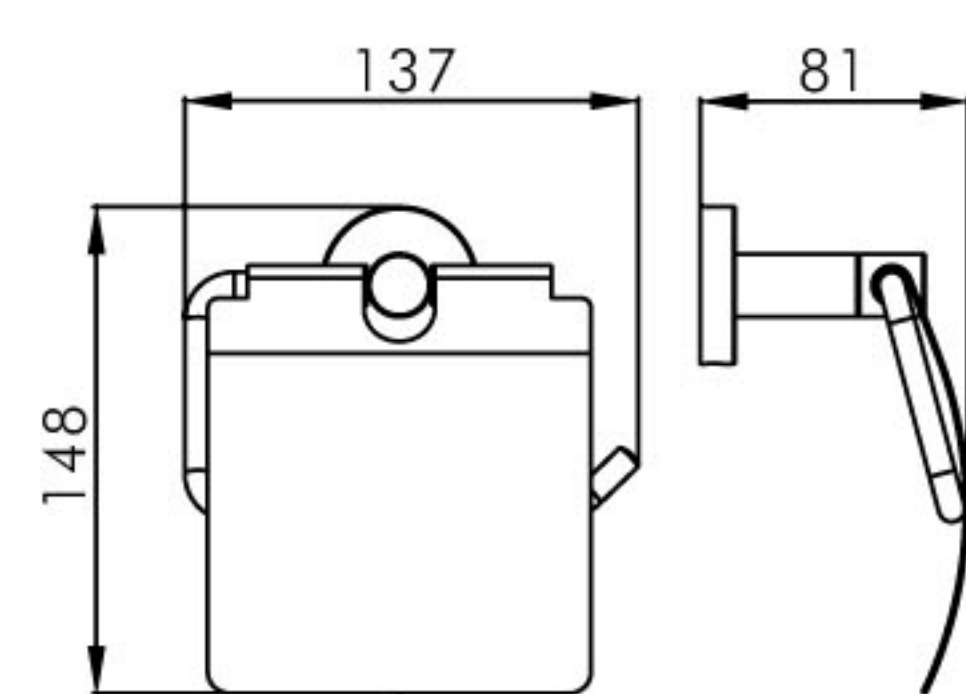

Bathroom accessories
浴室挂件系列

1905 0090

浴室置物篮 / Basket

材质 / Material: #304 不锈钢 / SUS#304

表面处理 / Finish: 拉丝 / Brushed nickel、亚光黑 / Matt black

1881 0018

双层浴巾架 / Bath towel rack

材质 / Material: #304 不锈钢 / SUS#304

表面处理 / Finish: 拉丝 / Brushed nickel、亚光黑 / Matt black

1881 0014

有盖纸巾架 / Paper holder with cover

材质 / Material: #304 不锈钢 / SUS#304

表面处理 / Finish: 拉丝 / Brushed nickel、亚光黑 / Matt black

1881 0011

单杆毛巾架 / Bath towel holder single arm

材质 / Material: #304 不锈钢 / SUS#304

表面处理 / Finish: 拉丝 / Brushed nickel、亚光黑 / Matt black

1881 0008

马桶刷架 / Toilet brush holder

带玻璃杯 / Crystal glass

材质 / Material: #304 不锈钢 / SUS#304

表面处理 / Finish: 拉丝 / Brushed nickel、亚光黑 / Matt black