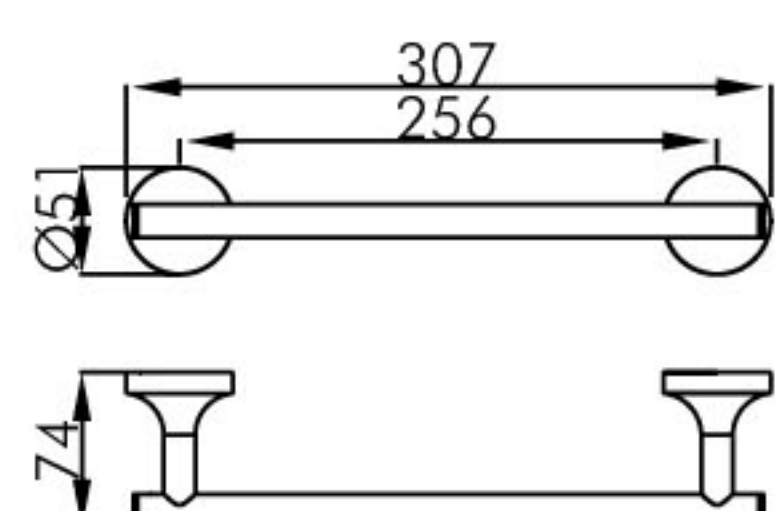

表面处理 / Finish: 镀铬 / Chrome、枪色拉丝 / Gun Brushed、
法兰金拉丝 / French Gold Brushed

1883 0018

双层浴巾架 / Bath towel rack

材质 / Material: 黄铜 / Brass

表面处理 / Finish: 镀铬 / Chrome、枪色拉丝 / Gun Brushed、
法兰金拉丝 / French Gold Brushed