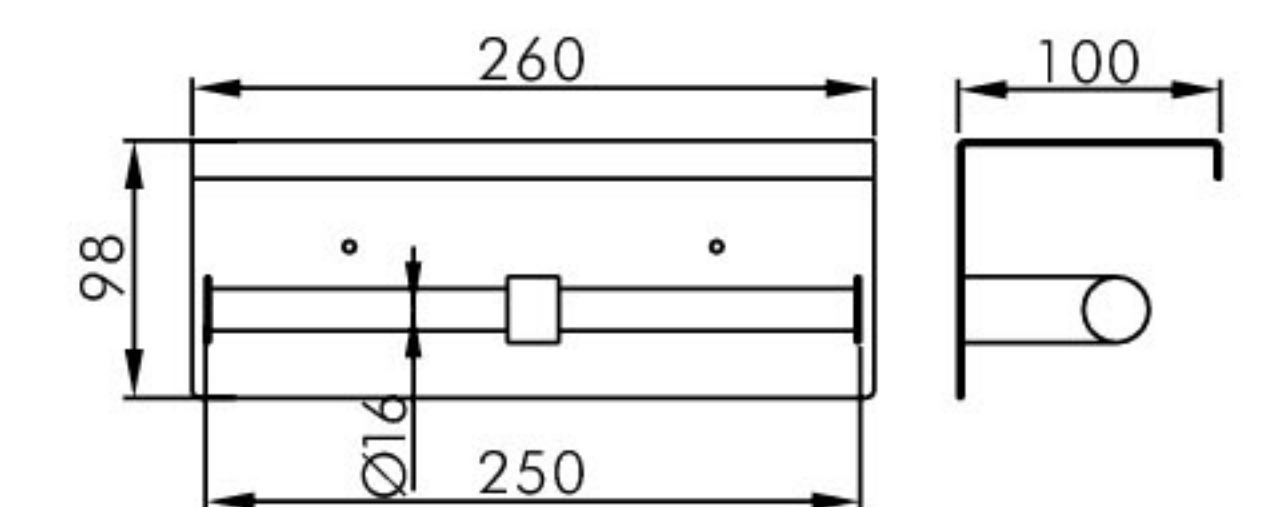

1001 0436
多功能纸巾架 / Paper holder with cover
材质 / Material: #304 不锈钢 / SUS#304
表面处理 / Finish: 镜光 / Mirror polishing、亚光黑 / Matt black