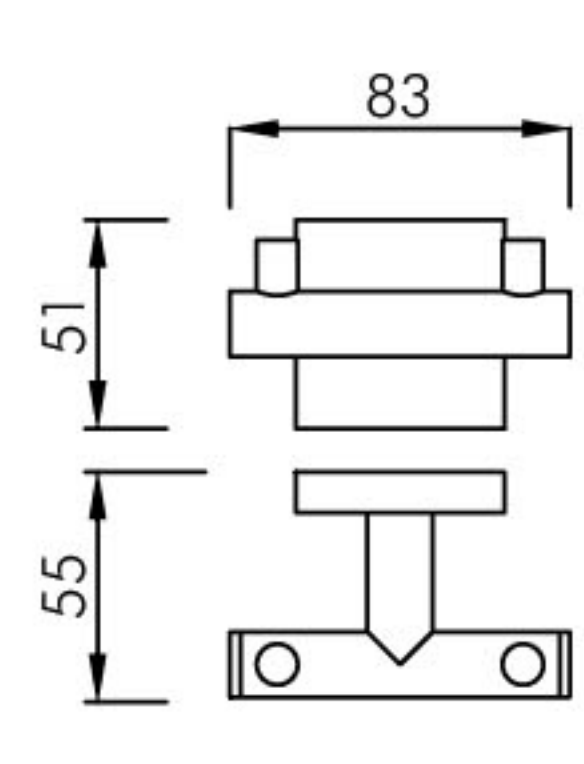

1880 0014
有盖纸巾架 / Paper holder with cover
材质 / Material: 黄铜 / Brass
表面处理 / Finish: 镀铬 / Chrome、亚光黑 / Matt black