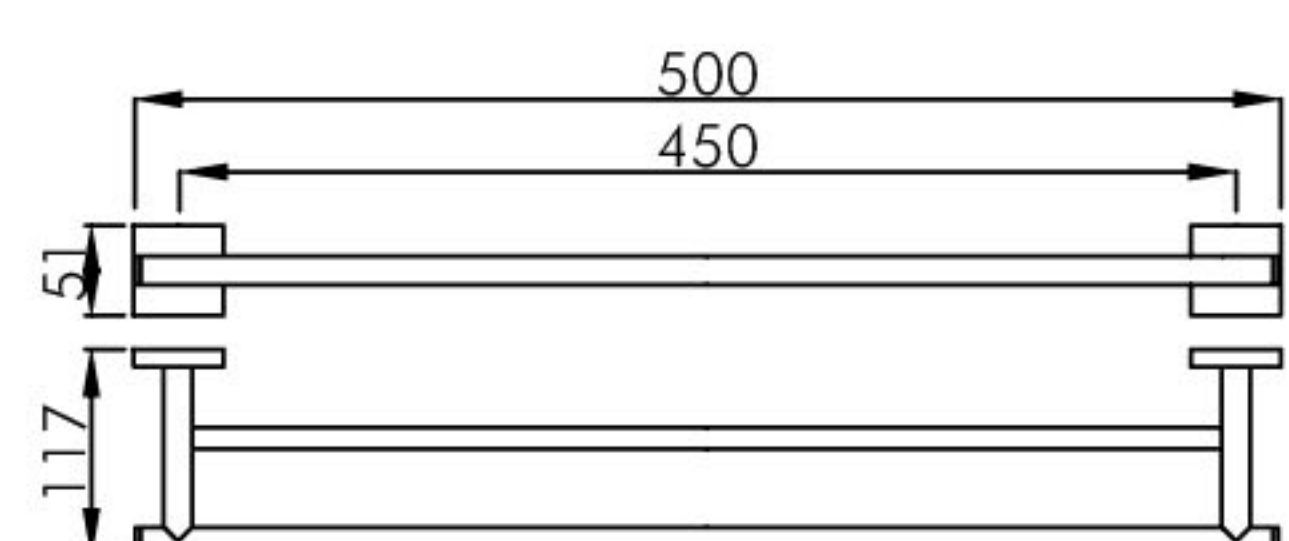

表面处理 / Finish: 镀铬 / Chrome、亚光黑 / Matt black

1880 0018

双层浴巾架 / Bath towel rack

材质 / Material: 黄铜 / Brass

表面处理 / Finish: 镀铬 / Chrome、亚光黑 / Matt black

1880 0012

双杆毛巾架 / Bath towel holder double arm

材质 / Material: 黄铜 / Brass