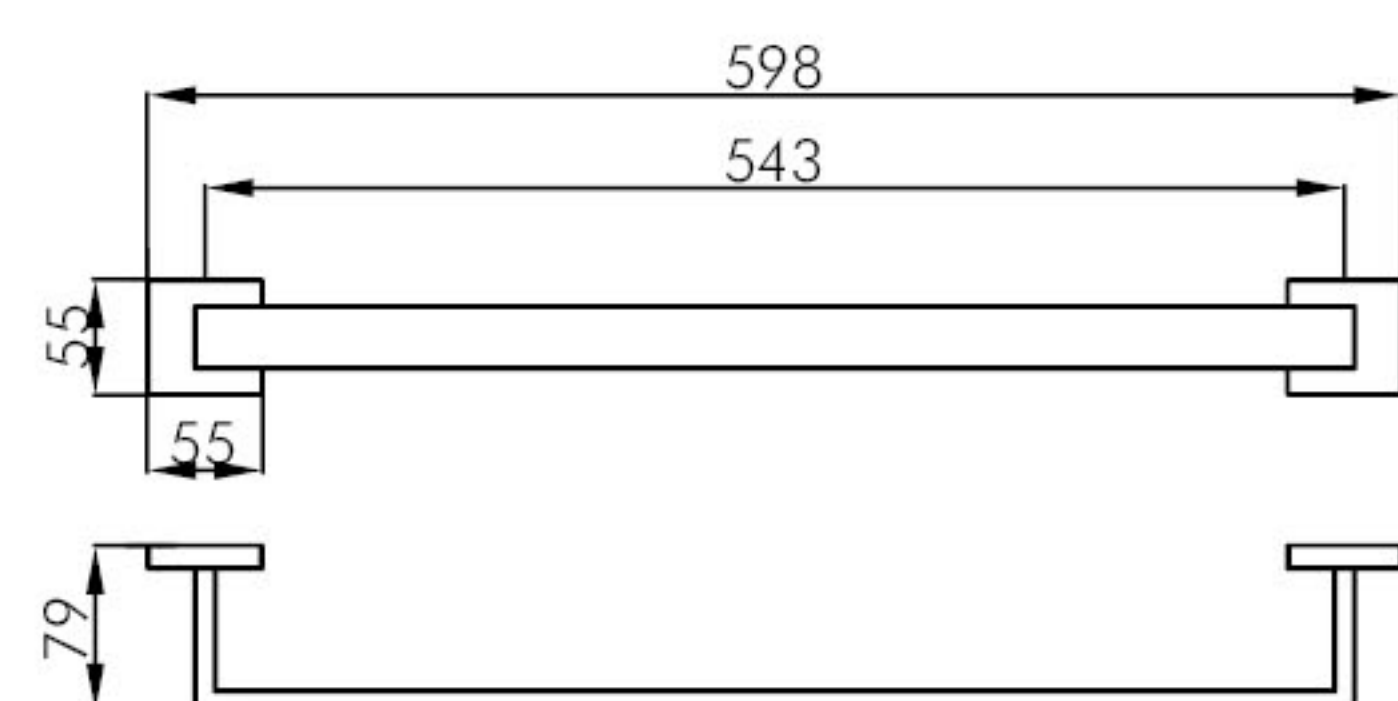

1887 0018

双层浴巾架 /Bath towel rack

材质 /Material: 不锈钢 /Stainless steel

表面处理 /Finish: 砂光 /Satin finished、 法兰金拉丝 /French Gold Brushed、 枪色拉丝 /Gun Brushed、 亚光黑 /Matt Black

1887 0014

有盖纸巾架 /Paper holder with cover

材质 /Material: 不锈钢 /Stainless steel

表面处理 /Finish: 砂光 /Satin finished、 法兰金拉丝 /French Gold Brushed、 枪色拉丝 /Gun Brushed、 亚光黑 /Matt Black

1887 0011

单杆毛巾架 /Bath towel holder single arm

材质 /Material: 不锈钢 /Stainless steel

表面处理 /Finish: 砂光 /Satin finished、 法兰金拉丝 /French Gold Brushed、 枪色拉丝 /Gun Brushed、 亚光黑 /Matt Black