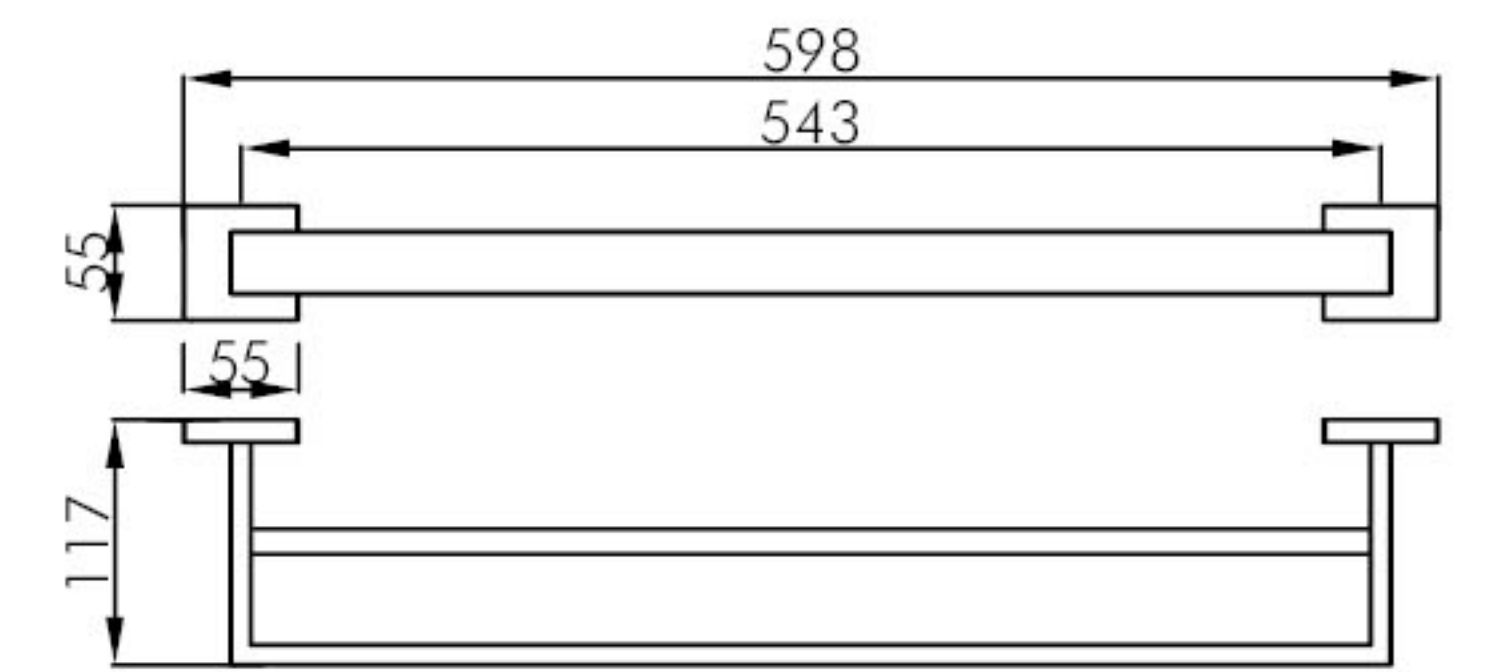

1887 0012

双杆毛巾架 /Bath towel holder double arm

材质 /Material: 不锈钢 /Stainless steel

表面处理 /Finish: 砂光 /Satin finished、 法兰金拉丝 /French Gold Brushed、 枪色拉丝 /Gun Brushed、 亚光黑 /Matt Black