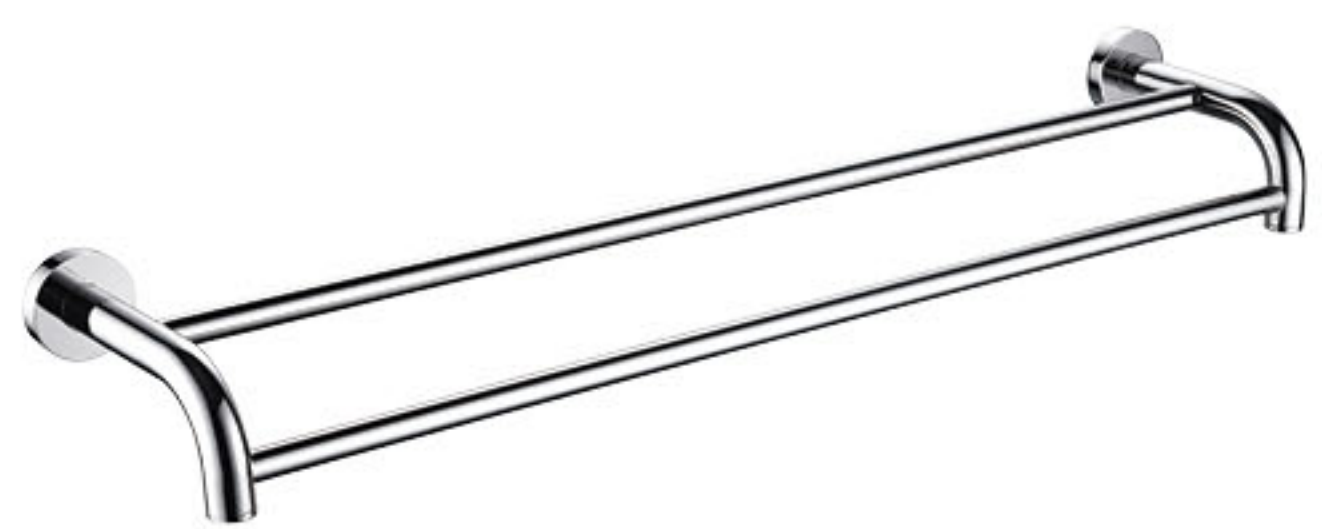

1878 0030
吹风机架 / Holder for hair drier
材质 / Material: 黄铜 / Brass
表面处理 / Finish: 镀铬 / Chrome

Bathroom accessories
浴室挂件系列

1878 0011
单杆毛巾架 / Bath towel holder single arm
材质 / Material: 黄铜 / Brass
表面处理 / Finish: 镀铬 / Chrome

1878 0010
化妆置物架 / Shelf of clear crystal glass
材质 / Material: 黄铜 / Brass
表面处理 / Finish: 镀铬 / Chrome

1878 0012
双杆毛巾架 / Bath towel holder double arm
材质 / Material: 黄铜 / Brass
表面处理 / Finish: 镀铬 / Chrome

1878 0018
双层浴巾架 / Bath towel rack
材质 / Material: 黄铜 / Brass
表面处理 / Finish: 镀铬 / Chrome