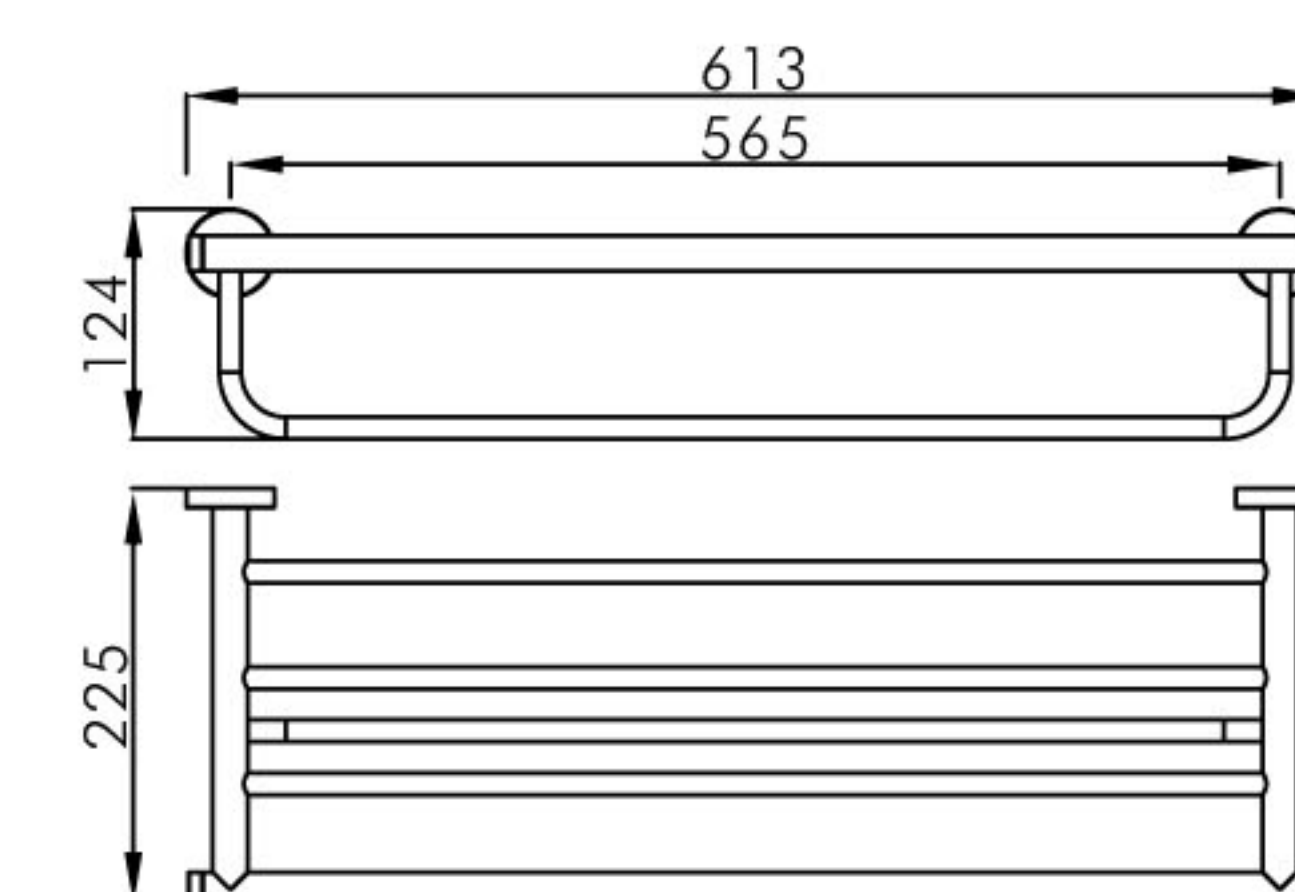

1881 0018

双层浴巾架 / Bath towel rack

材质 / Material: #304 不锈钢 / SUS#304

表面处理 / Finish: 拉丝 / Brushed nickel、亚光黑 / Matt black