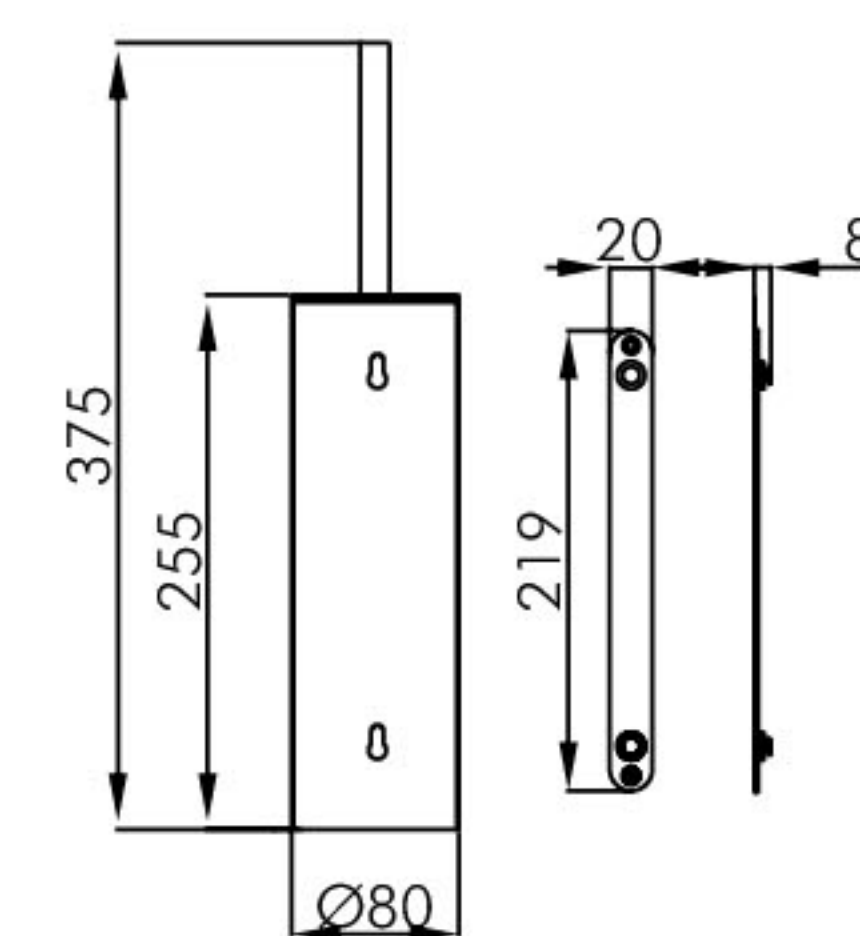

1006 4001

马桶刷 /Toilet brush holder

材质 /Material: 黄铜 +304 不锈钢 /Brass+SUS304

表面处理 /Finish: 镀铬 /Chrome、枪色拉丝 /Gun Brushed