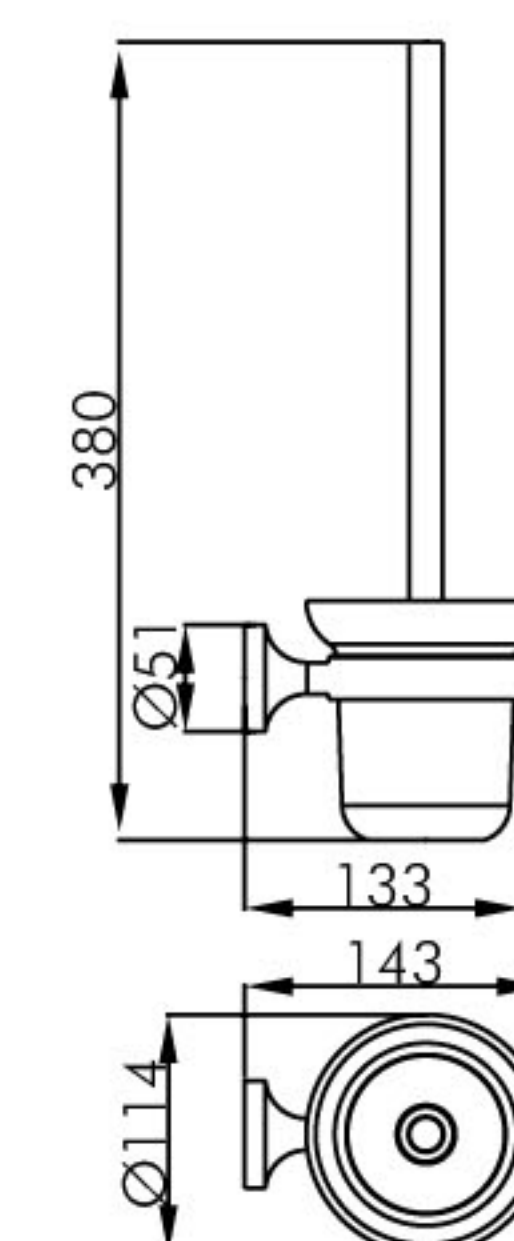

1883 0008

马桶刷架 / Toilet brush holder

带玻璃杯 / Crystal glass

材质 / Material: 黄铜 / Brass

表面处理 / Finish: 镀铬 / Chrome、枪色拉丝 / Gun Brushed、
法兰金拉丝 / French Gold Brushed