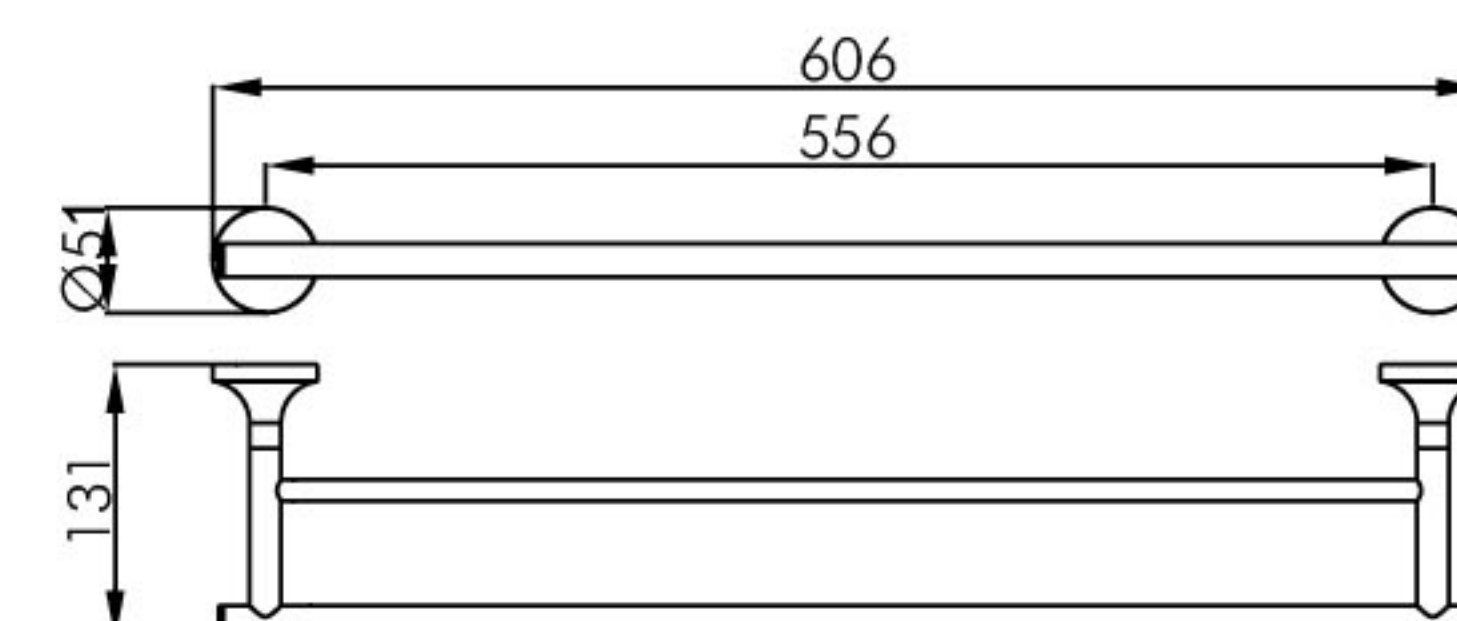

1883 0012

双杆毛巾架 / Bath towel holder double arm

材质 / Material: 黄铜 / Brass

表面处理 / Finish: 镀铬 / Chrome、枪色拉丝 / Gun Brushed、
法兰金拉丝 / French Gold Brushed

1883 0005

无盖纸巾架 / Paper holder without cover

材质 / Material: 黄铜 / Brass

表面处理 / Finish: 镀铬 / Chrome、枪色拉丝 / Gun Brushed、
法兰金拉丝 / French Gold Brushed