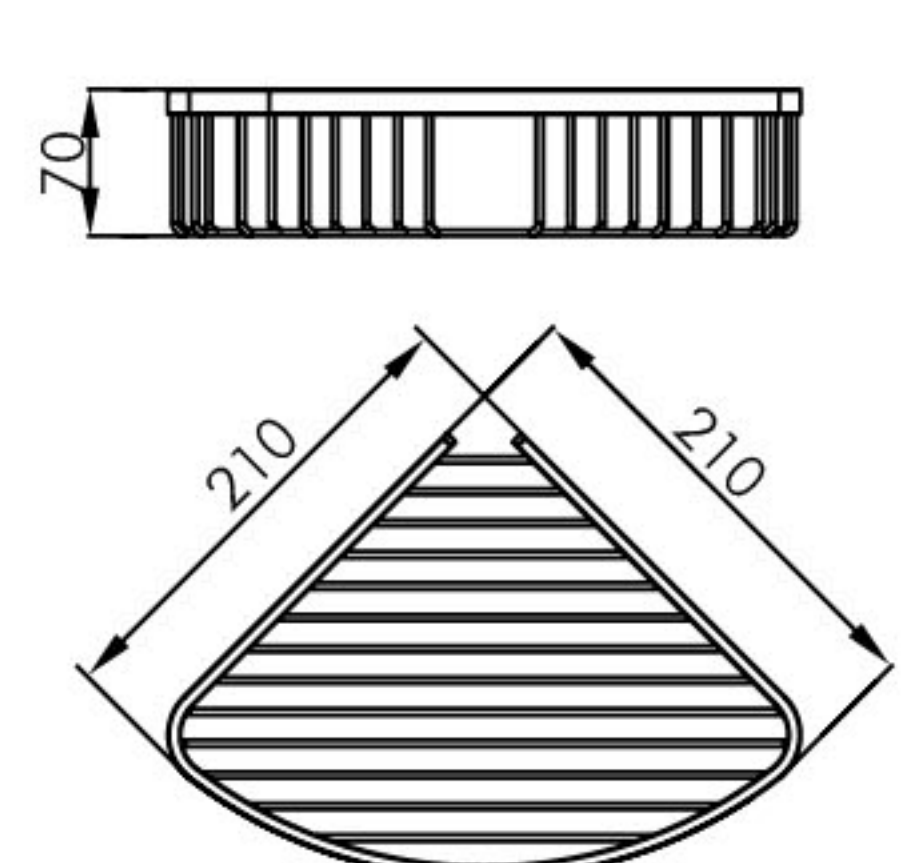

1905 1101
浴室置物篮 /Basket
材质 /Material: 不锈钢 /Stainless steel
表面处理 /Finish: 砂光 /Satin finished、 法兰金拉丝 /French Gold Brushed、 枪色拉丝 Gun Brushed/、 亚光黑 /Matt Black