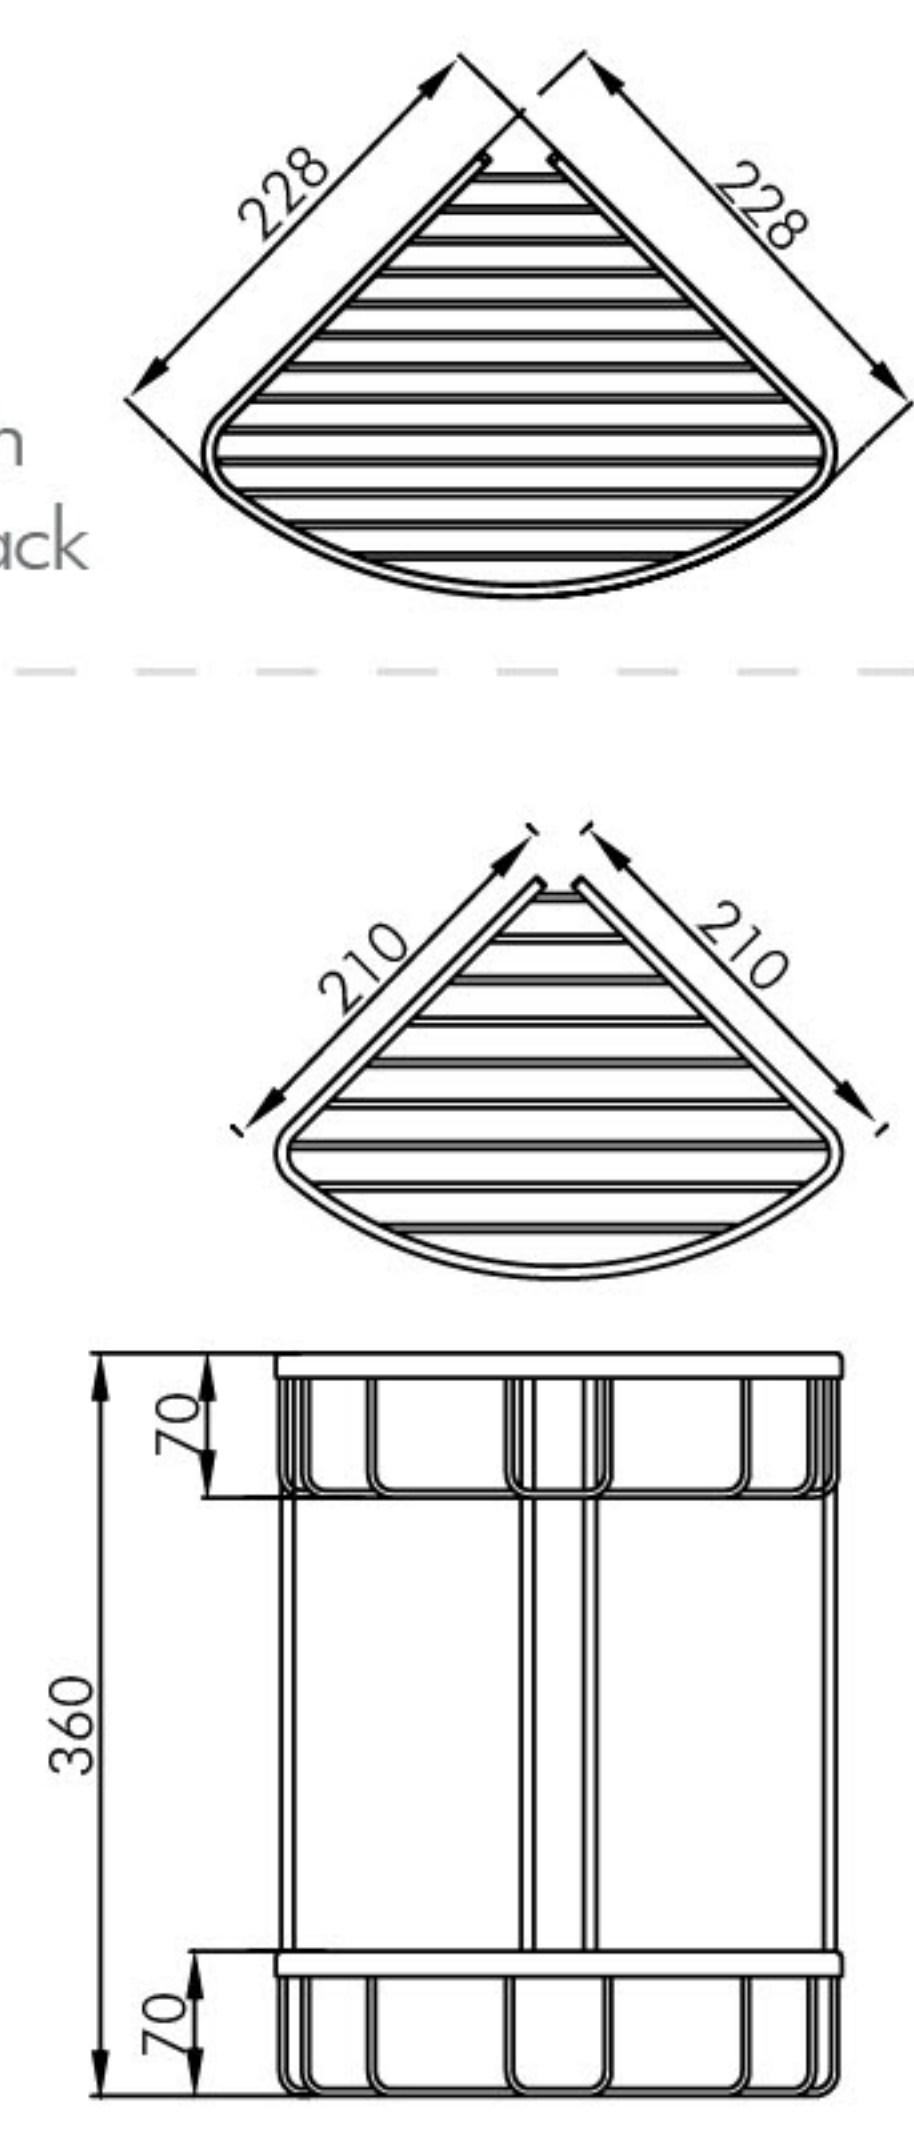

Bathroom accessories
浴室挂件系列