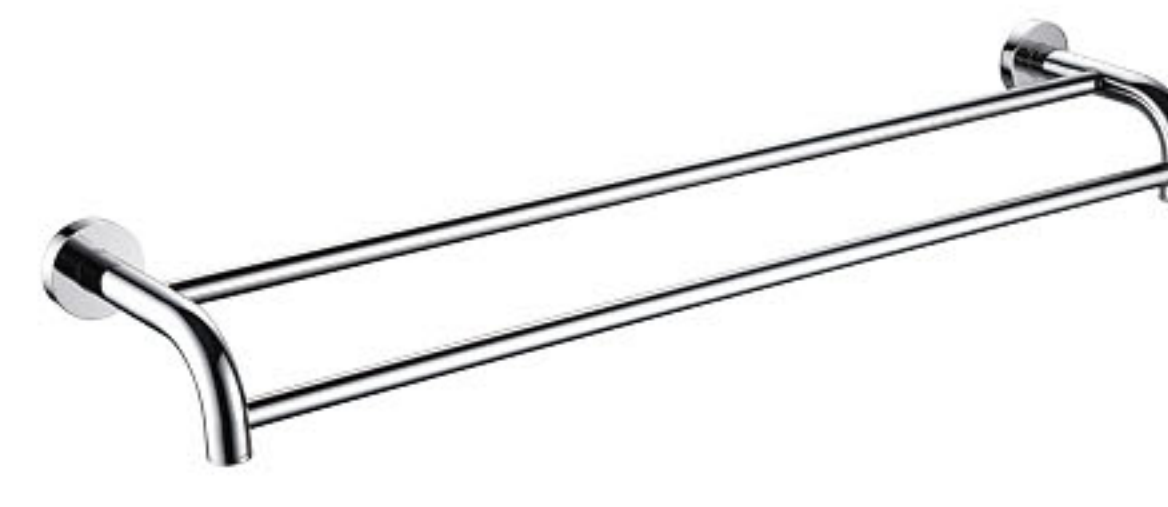

1878 0012
双杆毛巾架 / Bath towel holder double arm
表面处理 / Finish: 镀铬 / Chrome