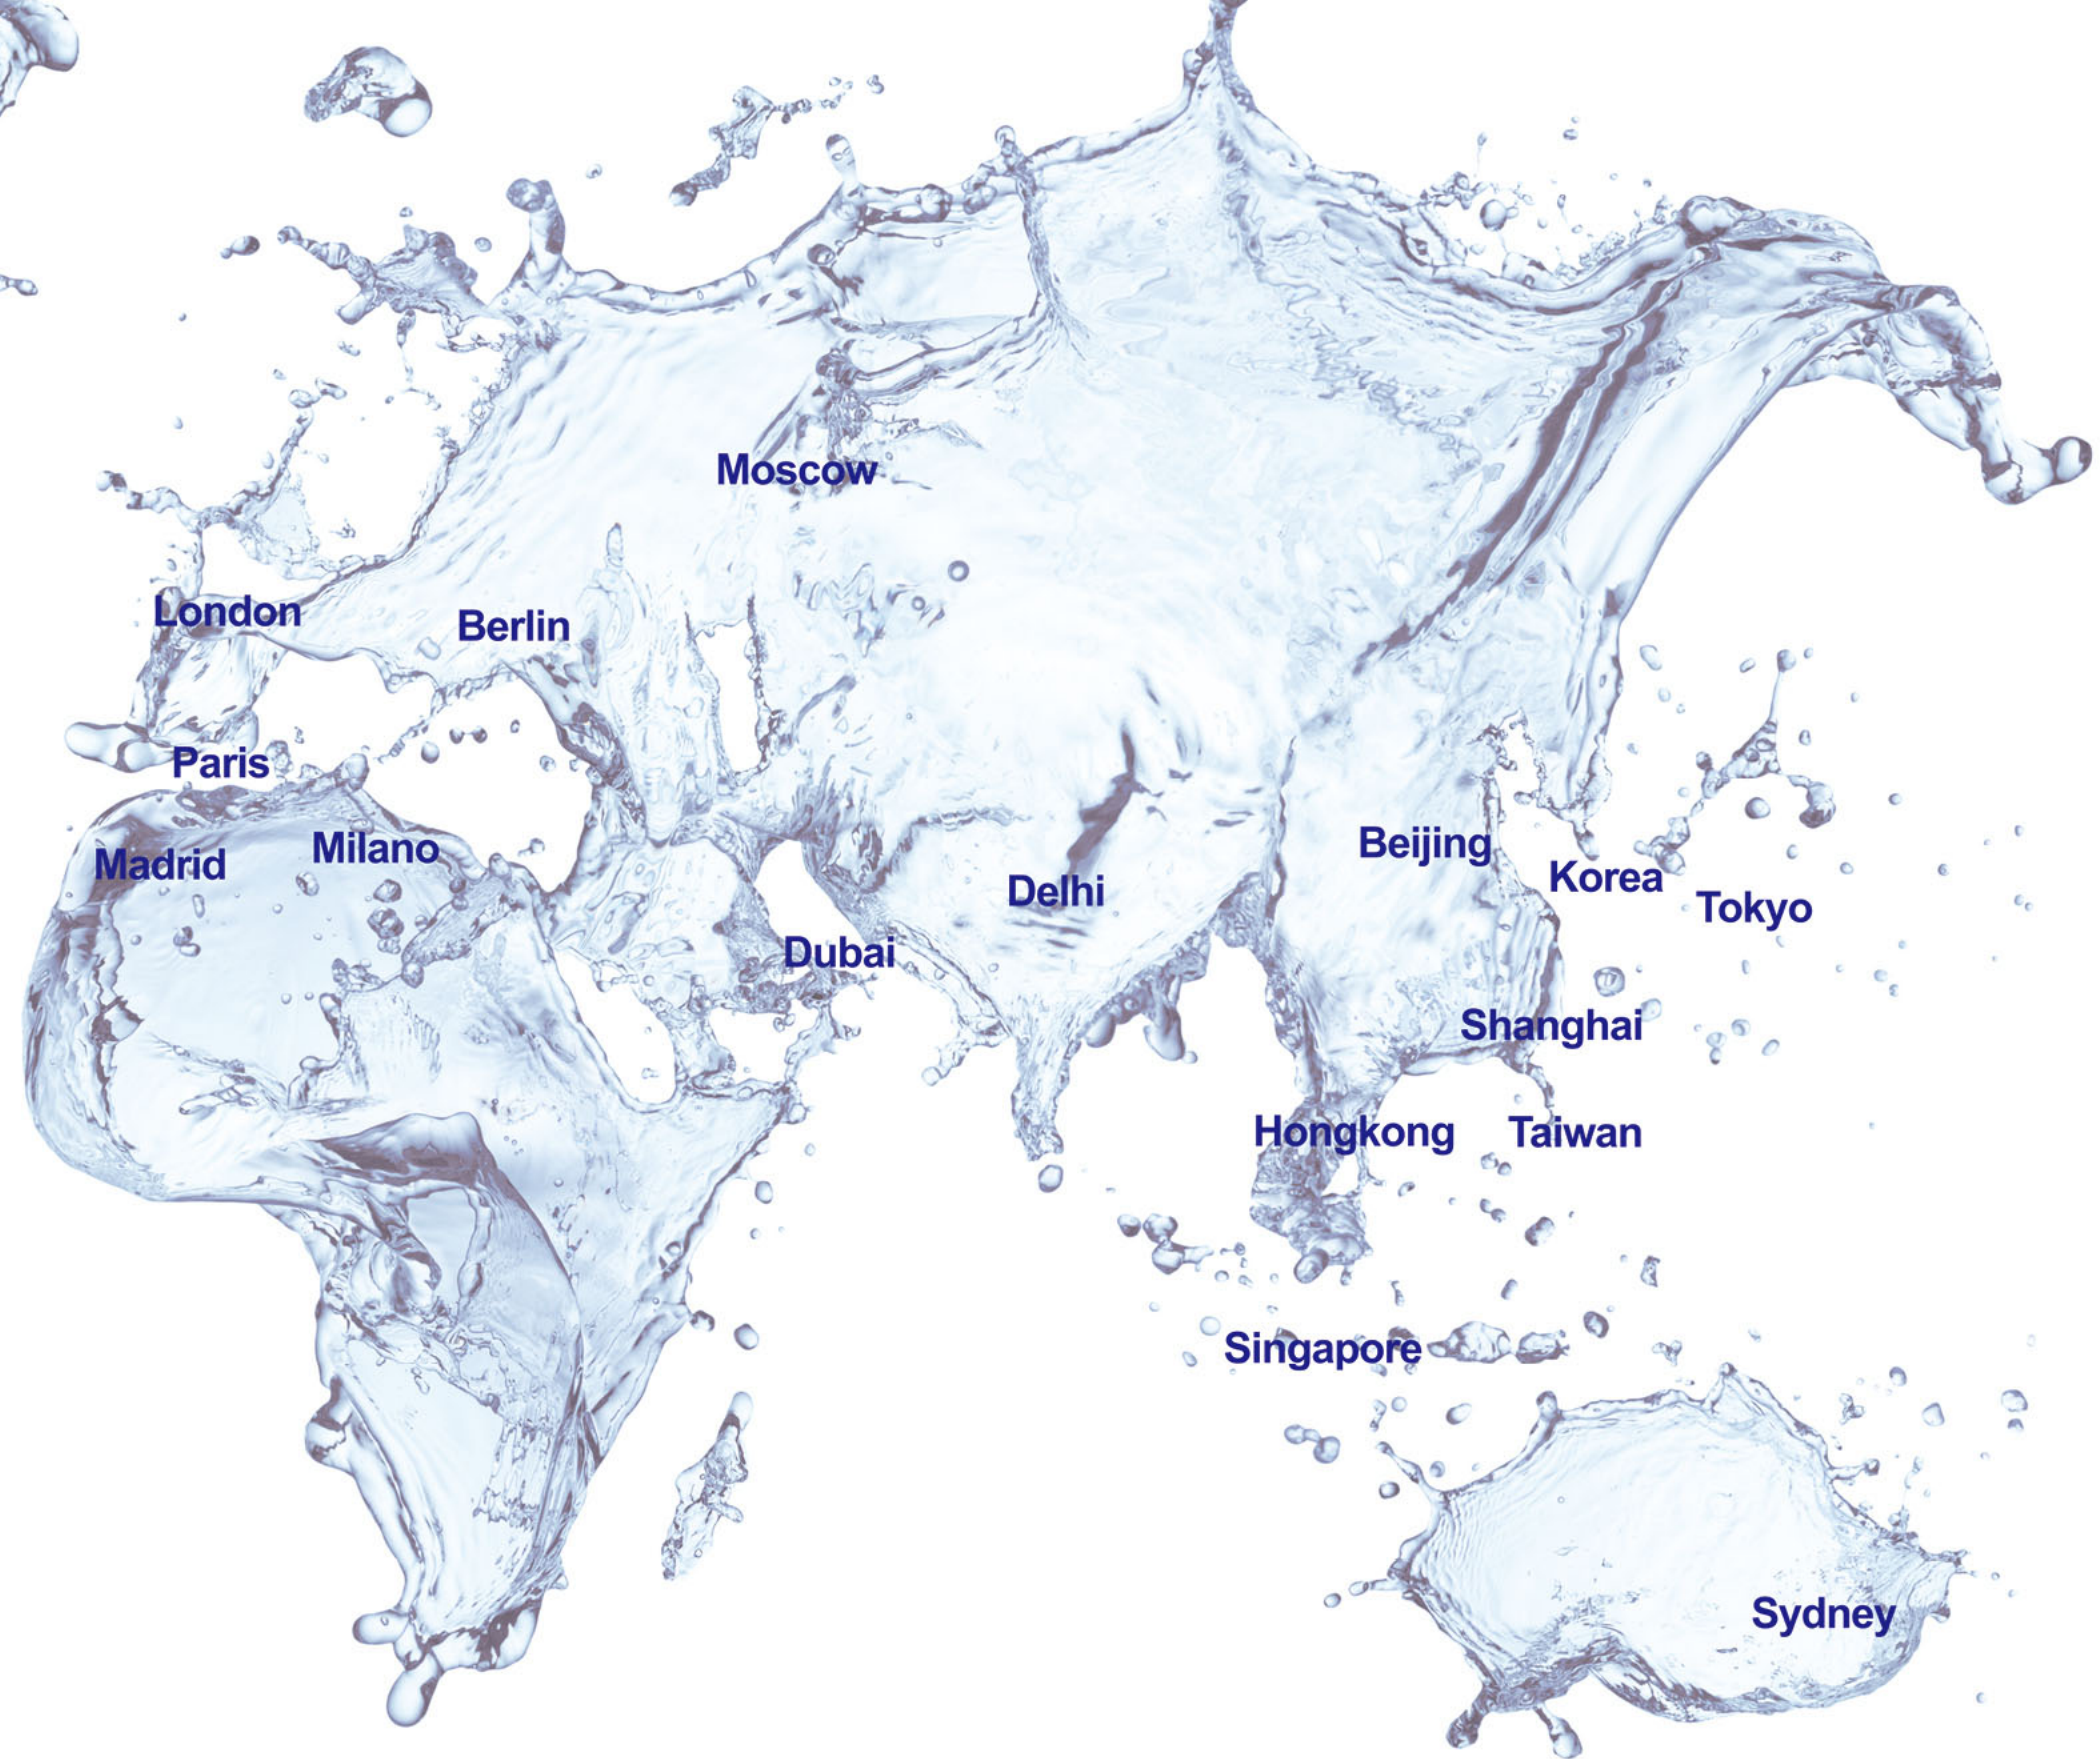

Beloved by the engineering professional

Germany TÜVRheinland ISO9001:2015 Quality Management System.
Germany TÜVRheinland ISO14001:2015 Environment Management System.
Germany TÜVRheinland ISO45001:2018 Occupational Health & Safety Management System.

德国莱茵TÜV认证ISO9001:2015质量管理体系
德国莱茵TÜV认证ISO14001:2015环境管理体系
德国莱茵TÜV认证ISO45001:2018职业健康安全管理体系