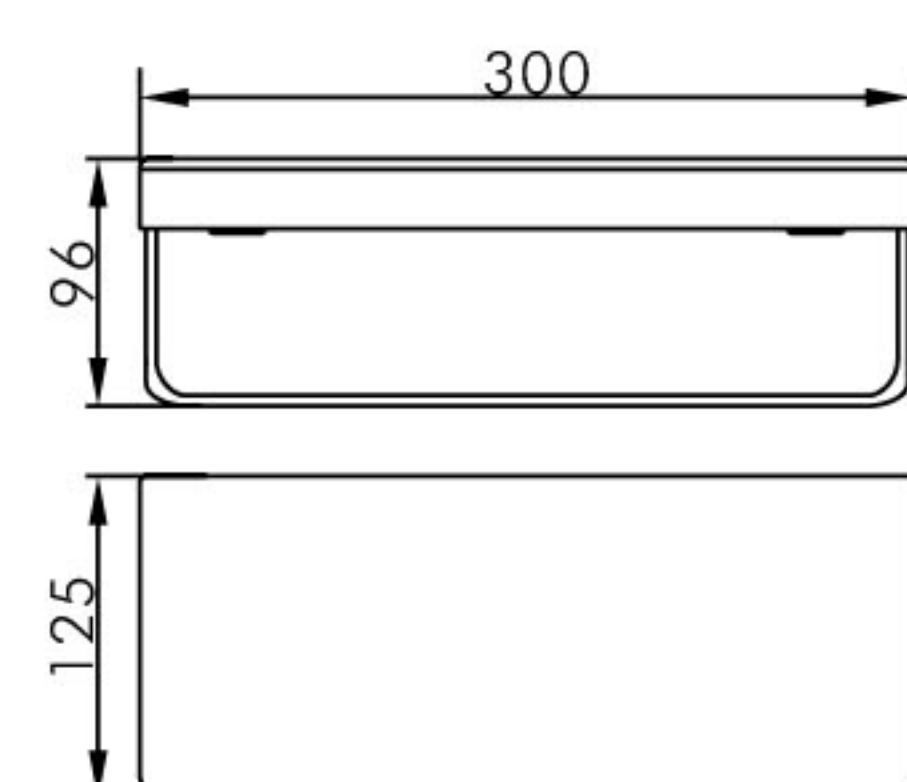

1001 0468

多功能置物双卷纸架 /Double roll holder with shelf

材质 /Material: 不锈钢 +ABS+ 玻璃 /SUS304+ABS+Glass
表面处理 /Finish: 镀铬 /Chrome

1001 0412

多功能置物双卷纸架 /Double roll holder with shelf

材质 /Material: 304 不锈钢 +ABS/SUS304+ABS
表面处理 /Finish: 白色 /White