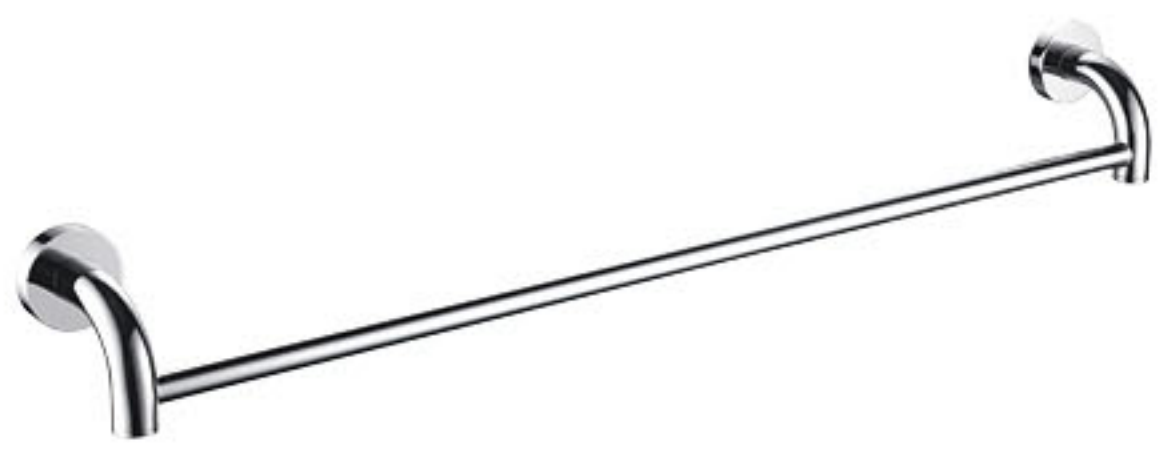

1878 0030
吹风机架 / Holder for hair drier
材质 / Material: 黄铜 / Brass
表面处理 / Finish: 镀铬 / Chrome

Bathroom accessories
浴室挂件系列

1878 0011
单杆毛巾架 / Bath towel holder single arm
材质 / Material: 黄铜 / Brass
表面处理 / Finish: 镀铬 / Chrome