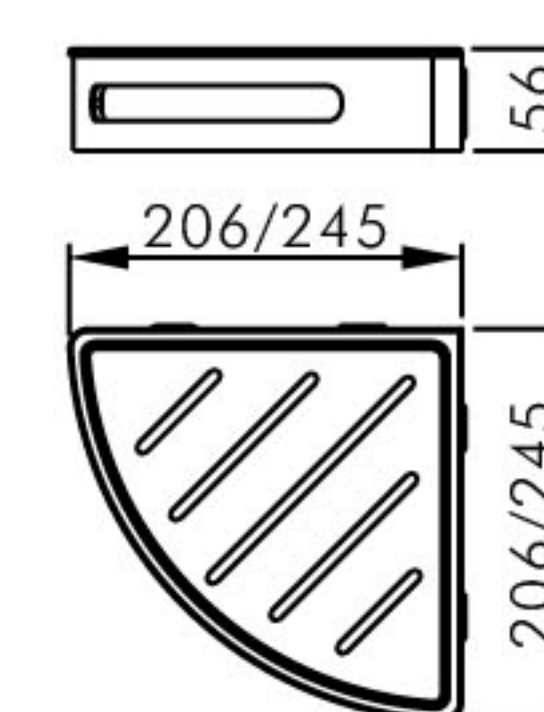

1905 0201

浴室置物篮 /Basket

材质 /Material:304 不锈钢 +ABS/SUS304+ABS

表面处理 /Finish: 镀铬 + 白色 /Chrome+White、枪色拉丝 + 黑色 /
Gun Brushed+Black、亚光黑 + 白色 /Matt Black+White