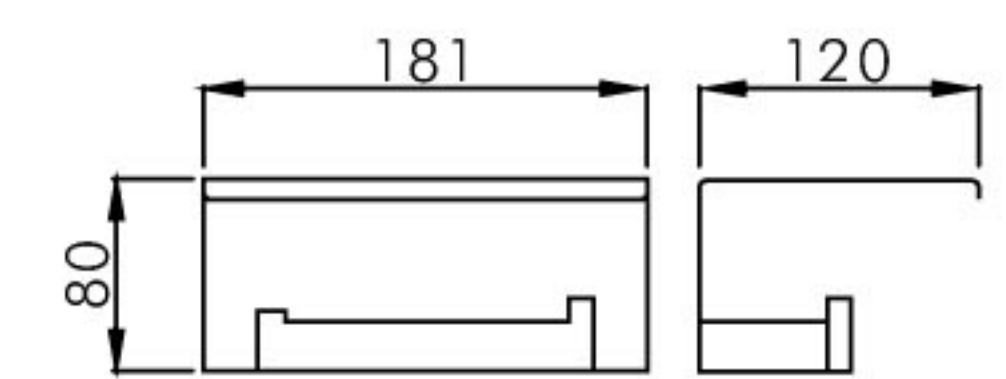

1001 0407
多功能纸巾架 / Paper holder with cover
材质 / Material: #304 不锈钢 / SUS#304
表面处理 / Finish: 镜光 / Mirror polishing、亚光黑 / Matt black