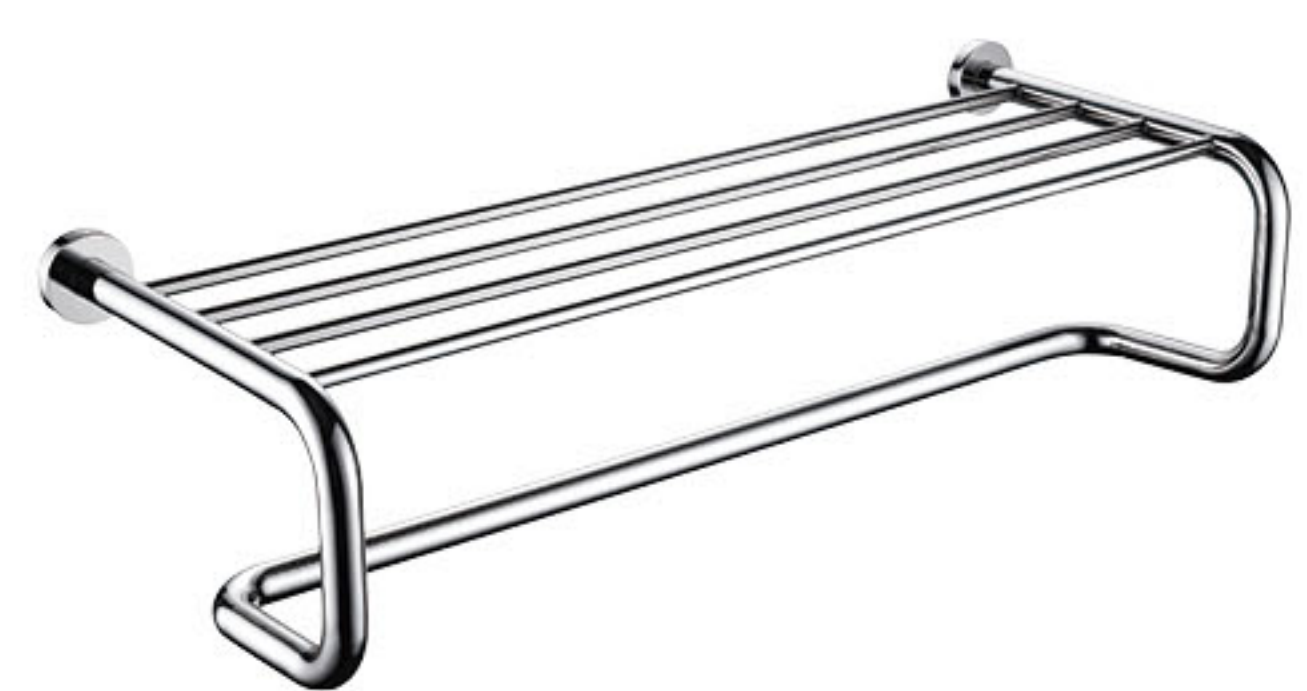

1878 0018
双层浴巾架 / Bath towel rack
材质 / Material: 黄铜 / Brass
表面处理 / Finish: 镀铬 / Chrome