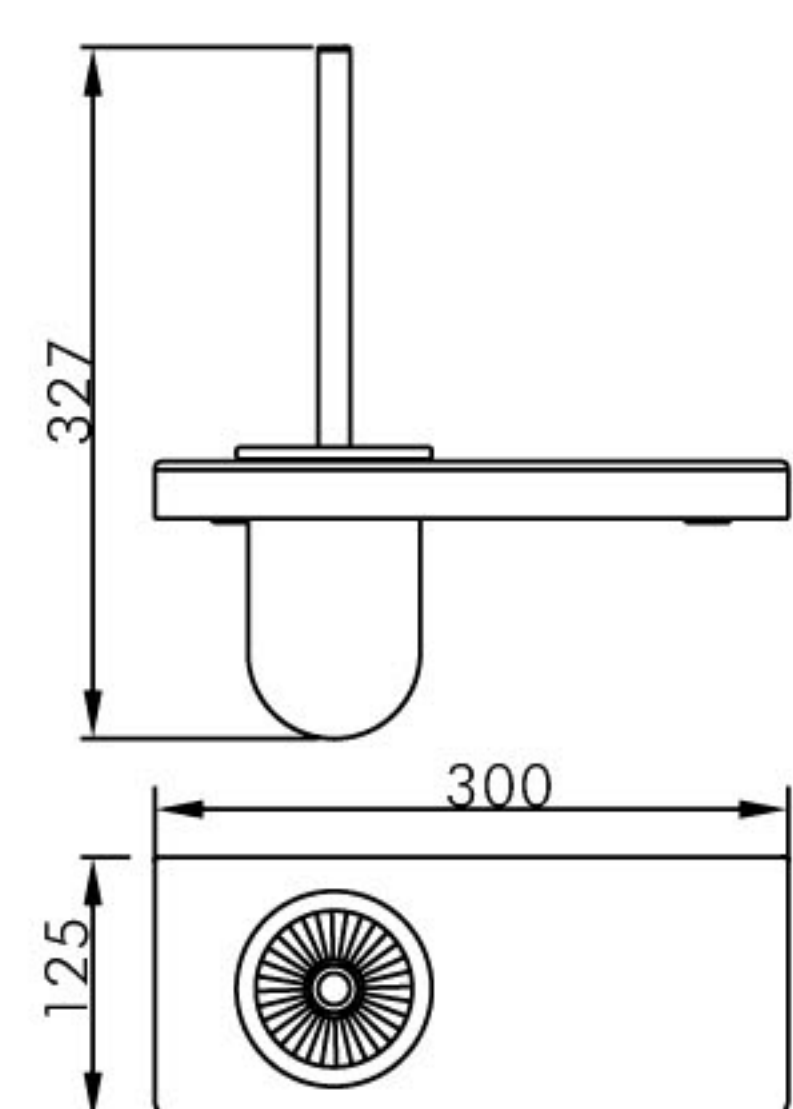

1005 0017

多功能置物架 /Shelf with 4-hook

材质 /Material: 不锈钢 +ABS+ 玻璃 /SUS304+ABS+Glass
表面处理 /Finish: 镀铬 /Chrome

1005 0007

多功能置物架 /Shelf with 5-hook

材质 /Material: 304 不锈钢 +ABS/SUS304+ABS
表面处理 /Finish: 白色 /White

1006 3001