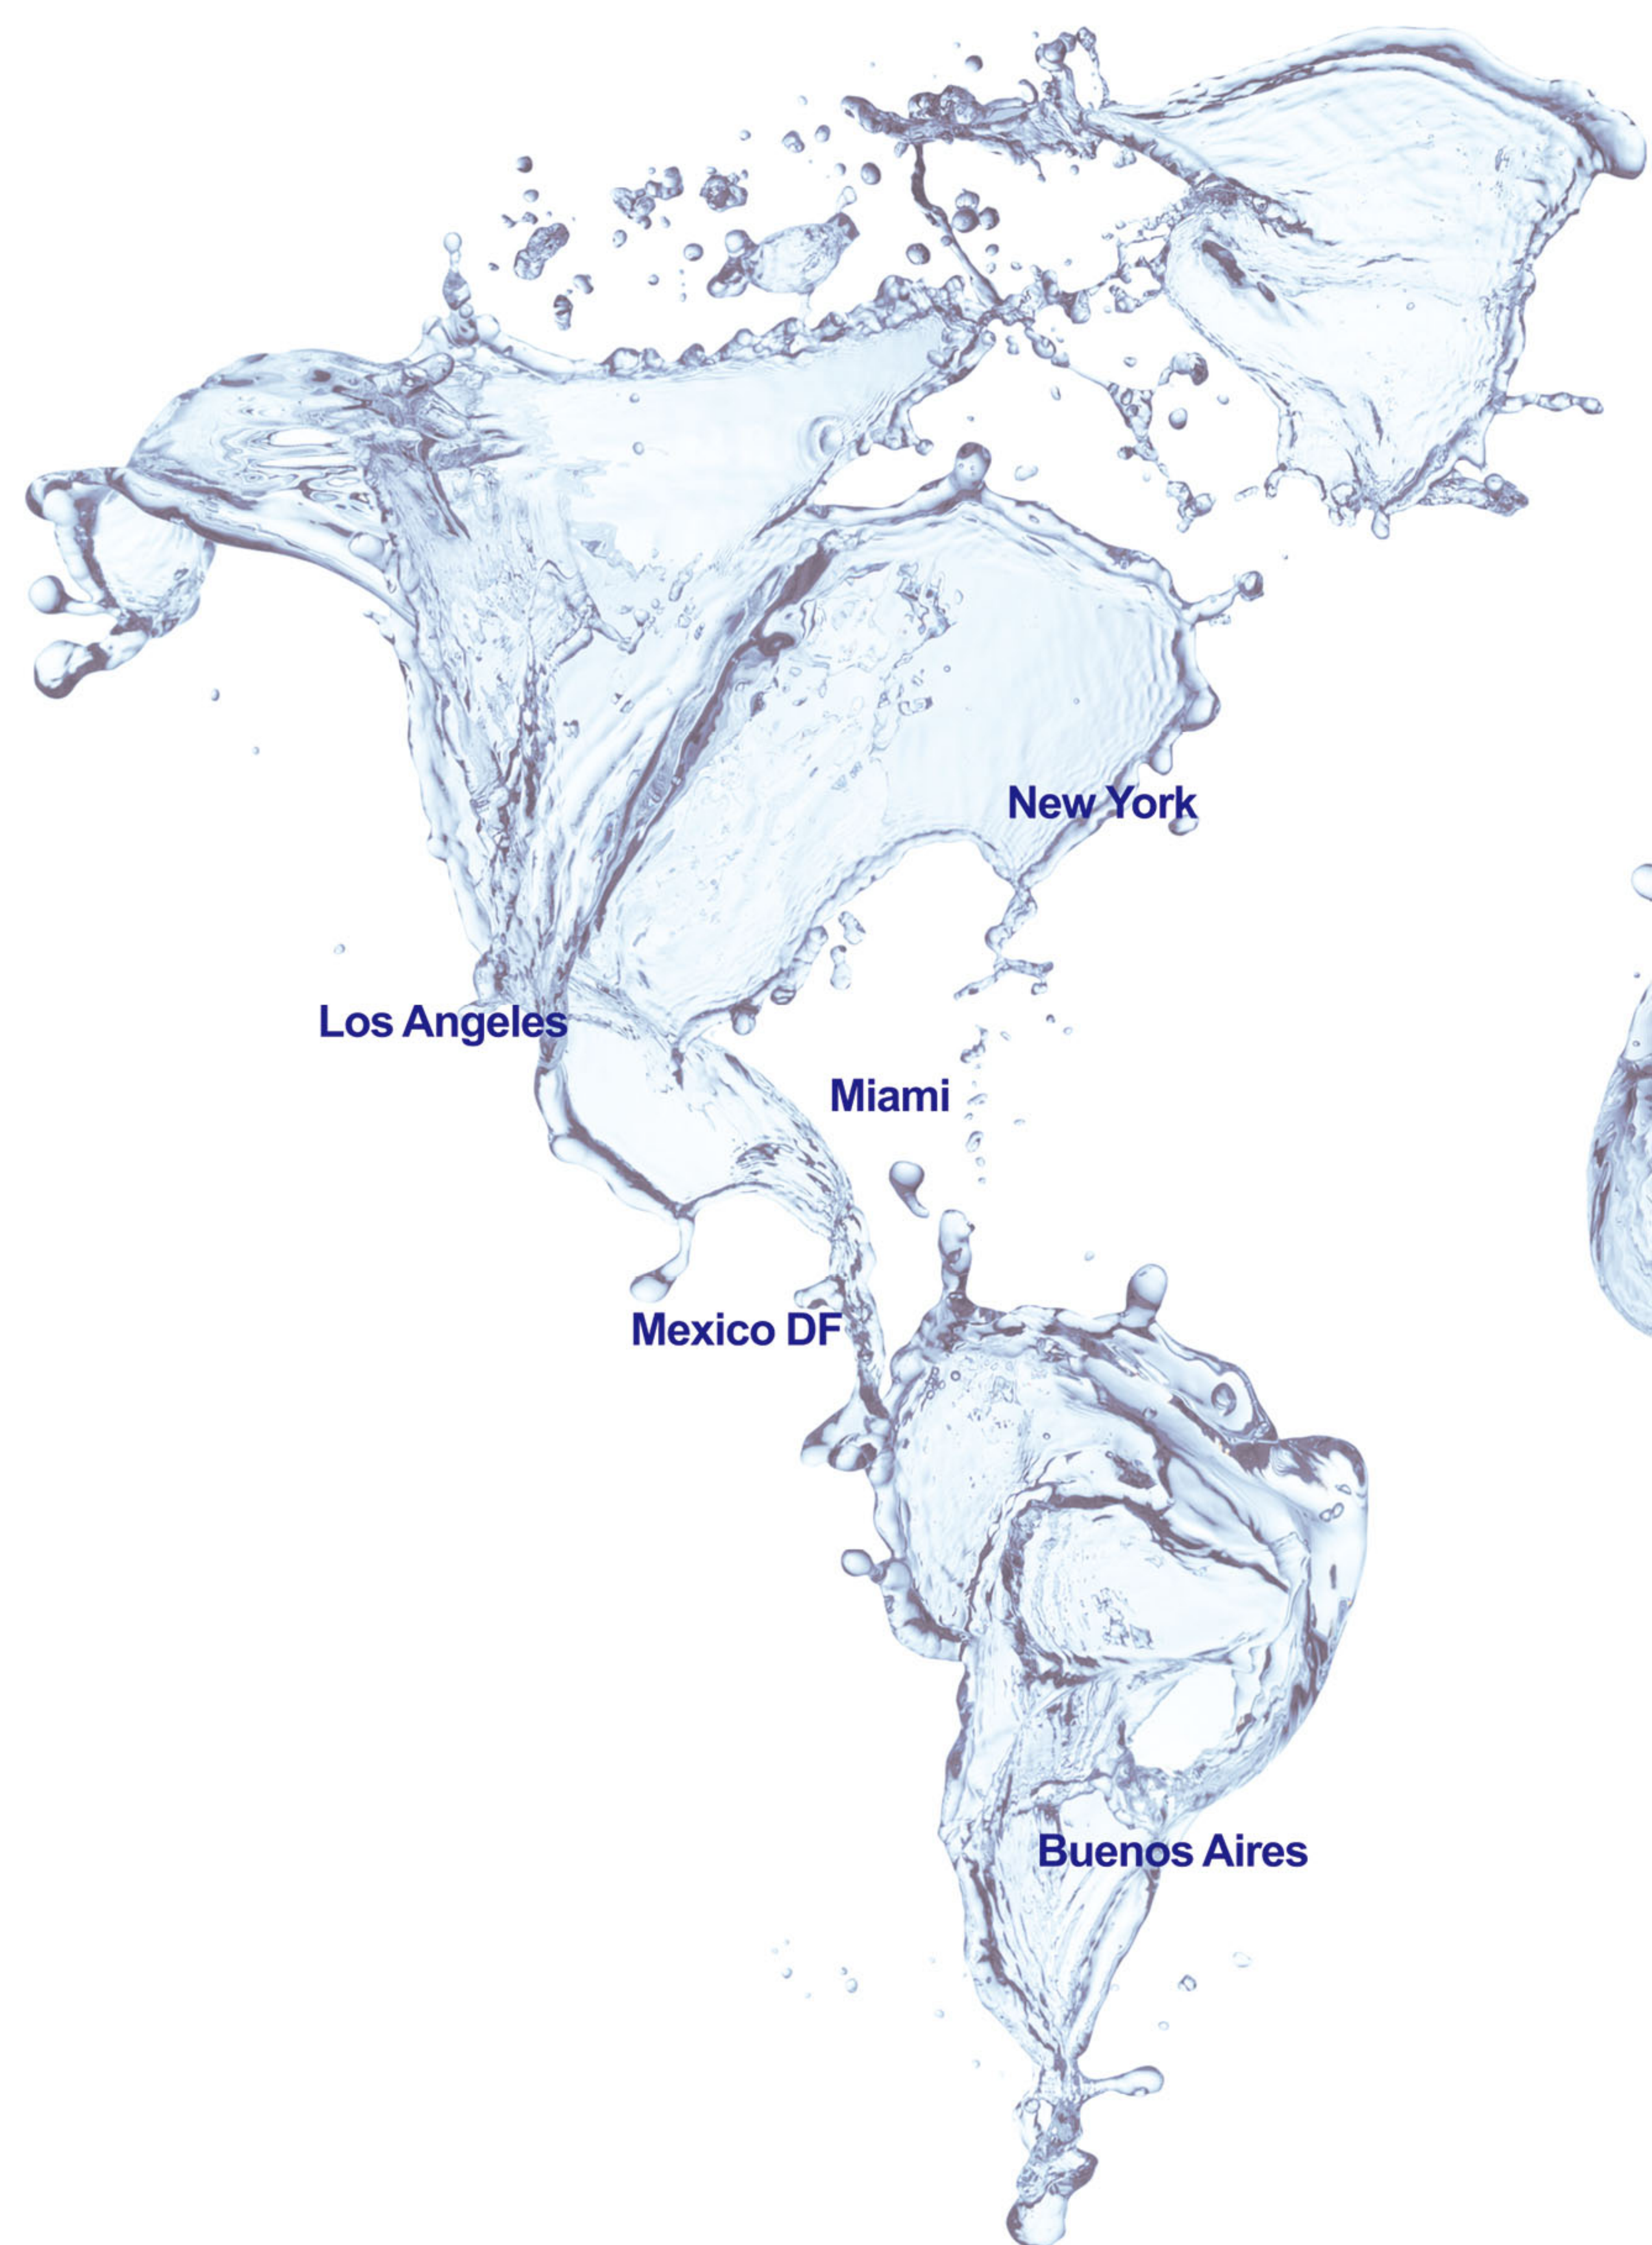

Beloved by the engineering professional

Germany TÜVRheinland ISO9001:2015 Quality Management System.
Germany TÜVRheinland ISO14001:2015 Environment Management System.
Germany TÜVRheinland ISO45001:2018 Occupational Health & Safety Management System.

德国莱茵TÜV认证ISO9001:2015质量管理体系
德国莱茵TÜV认证ISO14001:2015环境管理体系
德国莱茵TÜV认证ISO45001:2018职业健康安全管理体系