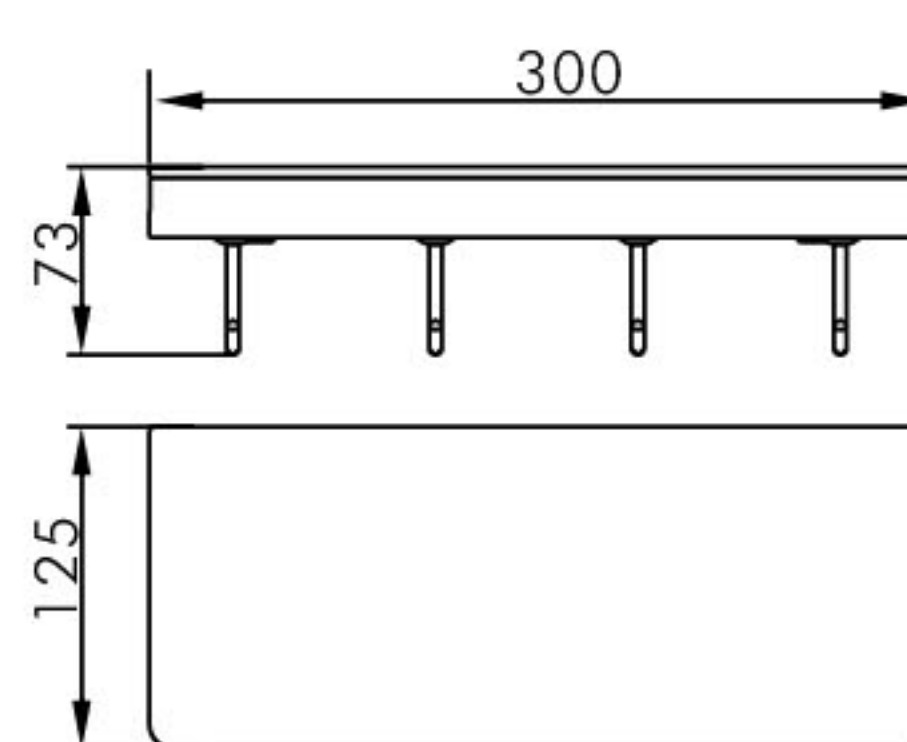

1005 0015

多功能置物架 /Shelf & towel ring

材质 /Material: 不锈钢 +ABS+ 玻璃 /SUS304+ABS+Glass
表面处理 /Finish: 镀铬 /Chrome

1005 0005

多功能置物架 /Shelf with towel ring & hook

材质 /Material: 304 不锈钢 +ABS/SUS304+ABS
表面处理 /Finish: 白色 /White