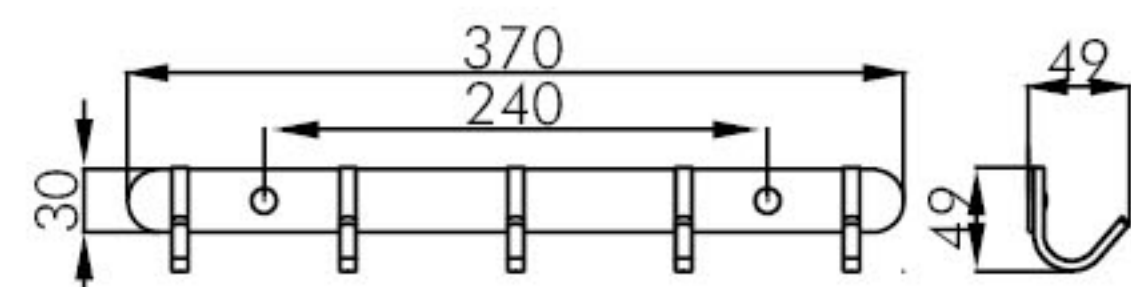

1972 0075

挂衣钩 /Hook set

材质 /Material: 不锈钢 /Stainless steel

表面处理 /Finish: 砂光 /Satin finished、 法兰金拉丝 /French Gold Brushed、 枪色拉丝 /Gun Brushed、 亚光黑 /Matt Black