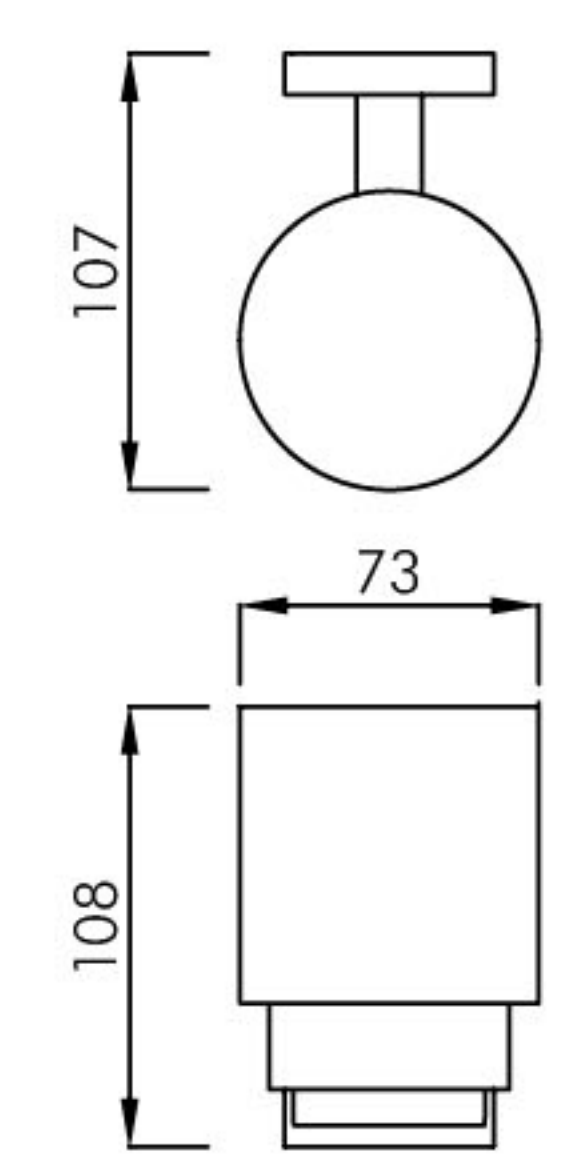

1880 0008
马桶刷架 / Toilet brush holder
带玻璃杯 / Crystal glass
材质 / Material: 黄铜 / Brass
表面处理 / Finish: 镀铬 / Chrome、亚光黑 / Matt black