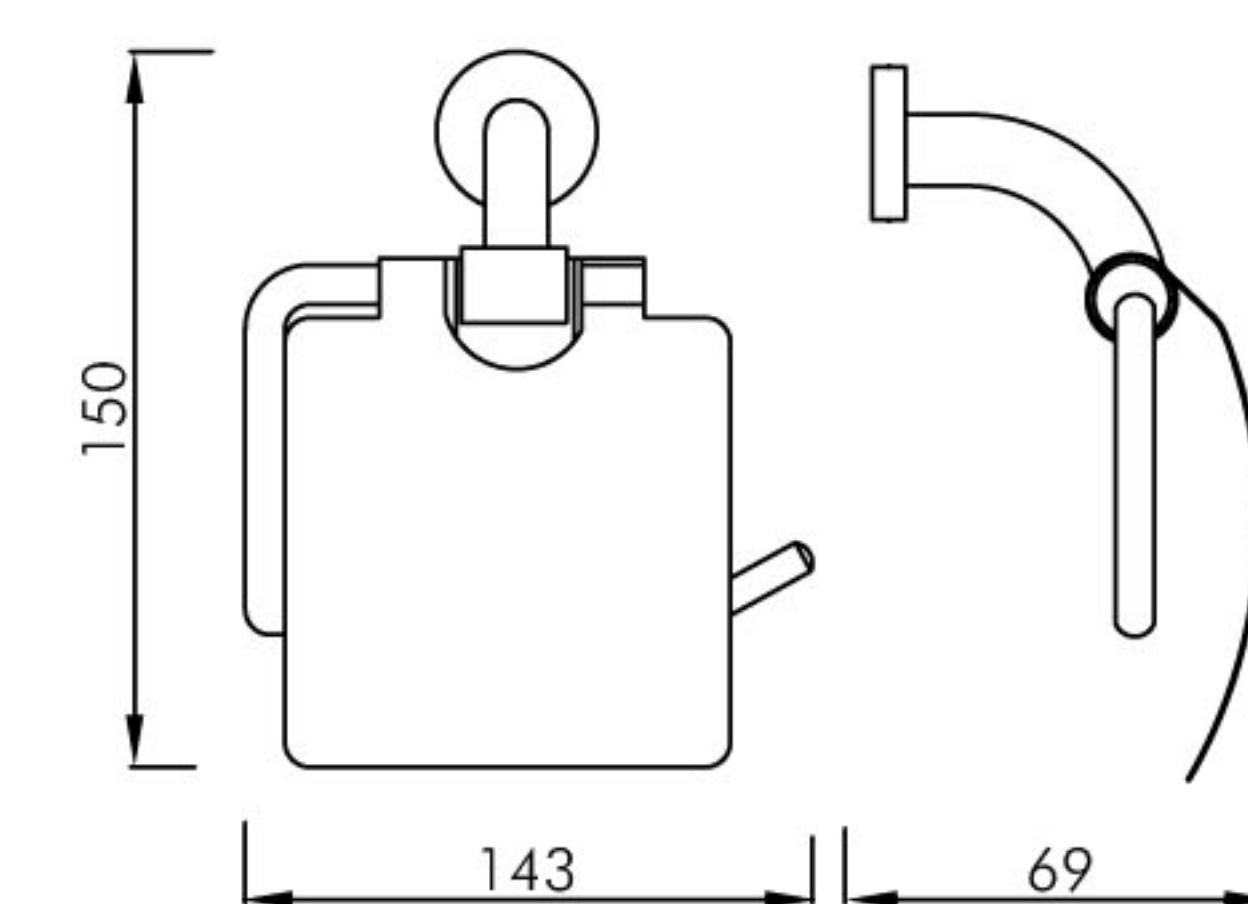

KoN
INTERNATIONAL

Bathroom accessories
浴室挂件系列