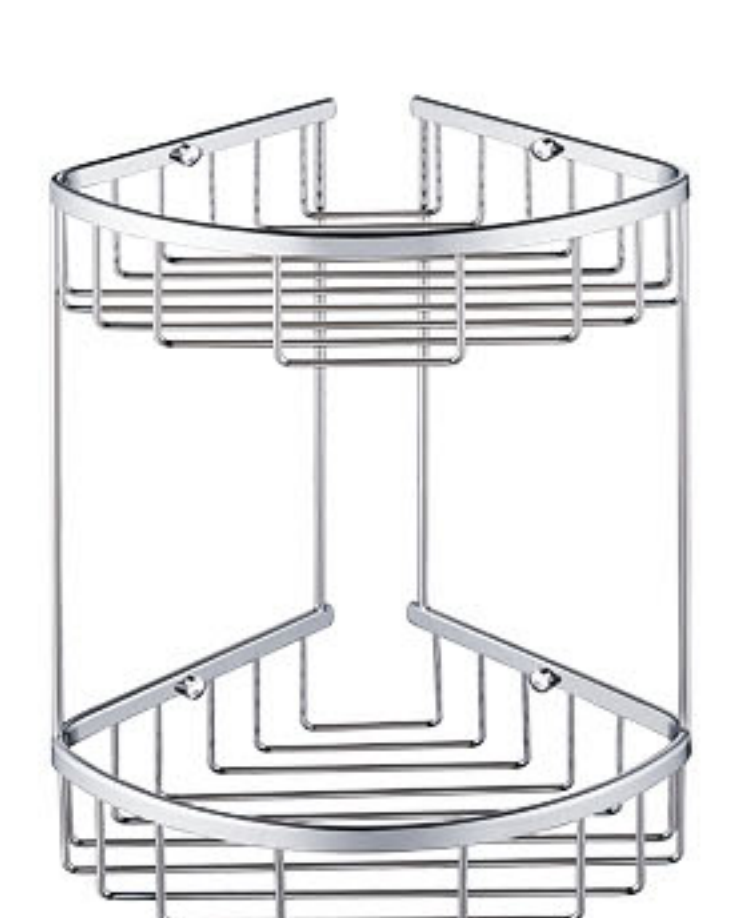

1905 0088
浴室置物篮 /Basket
材质 /Material: 黄铜 /Brass
表面处理 /Finish: 镀铬 /Chrome