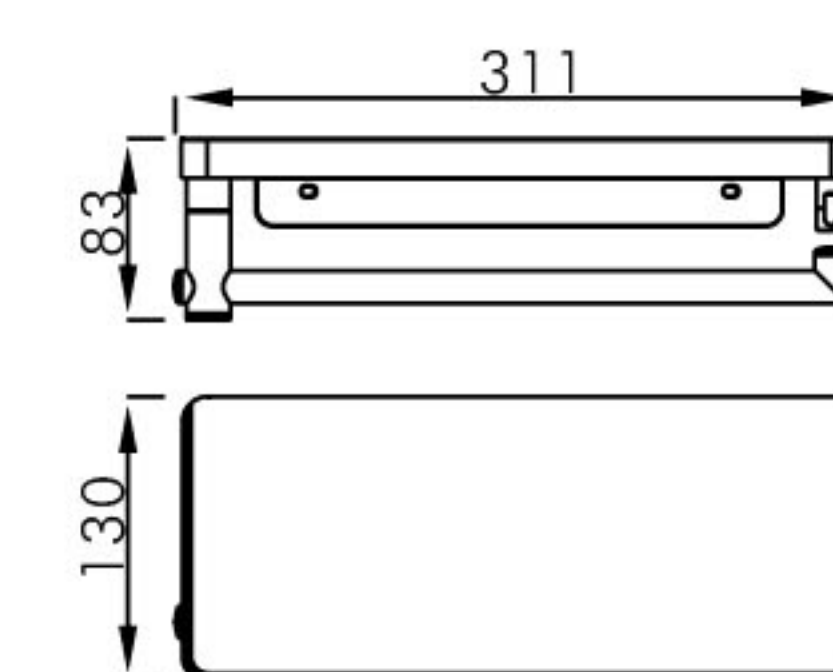

1005 0005

多功能置物架 /Shelf with towel ring & hook

材质 /Material: 304 不锈钢 +ABS/SUS304+ABS
表面处理 /Finish: 白色 /White