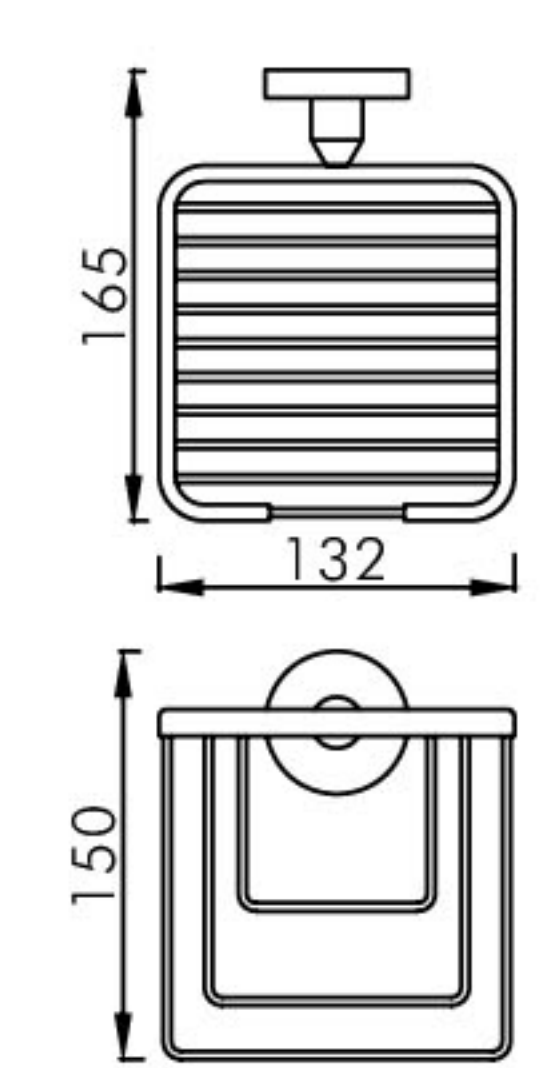

1905 1102
浴室置物篮 /Basket
材质 /Material: 不锈钢 /Stainless steel
表面处理 /Finish: 砂光 /Satin finished、 法兰金拉丝 /French Gold Brushed、 枪色拉丝 Gun Brushed/、 亚光黑 /Matt Black