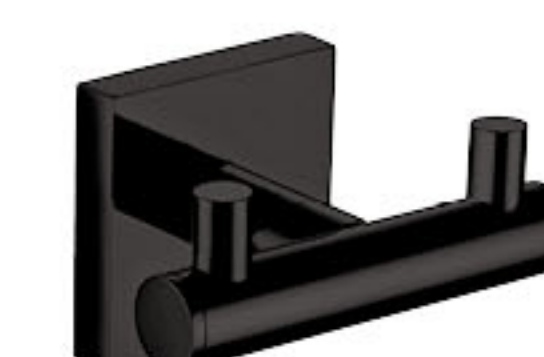

1880 0020MB
挂衣钩 / Double hook
表面处理 / Finish: 亚光黑 / Matt black