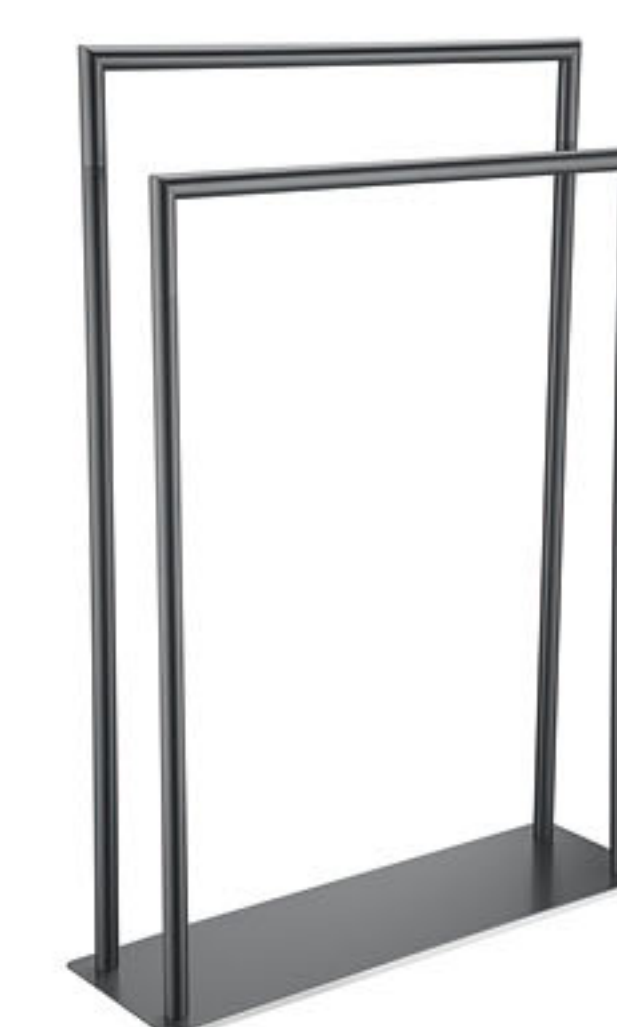

1885 0042GB
双杆落地浴巾架
Double arms floor bath towel rack
表面处理 /Finish: 枪色拉丝 /Gun Brushed