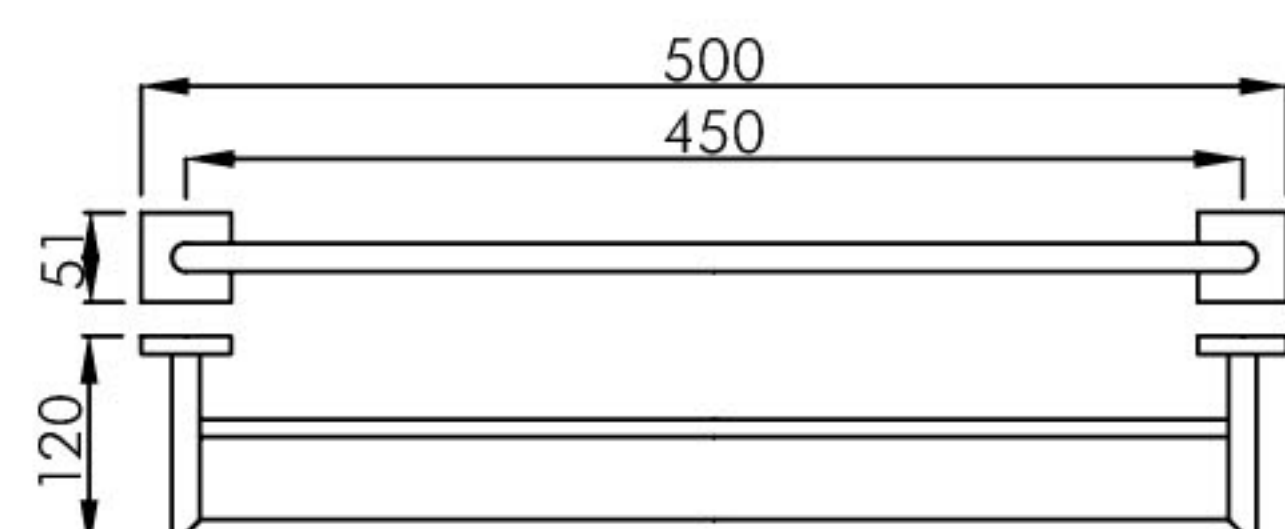

表面处理 / Finish: 镀铬 / Chrome、亚光黑 / Matt black

1879 0018

双层浴巾架 / Bath towel rack

材质 / Material: 黄铜 / Brass

表面处理 / Finish: 镀铬 / Chrome、亚光黑 / Matt black

1879 0012

双杆毛巾架 / Bath towel holder double arm

材质 / Material: 黄铜 / Brass