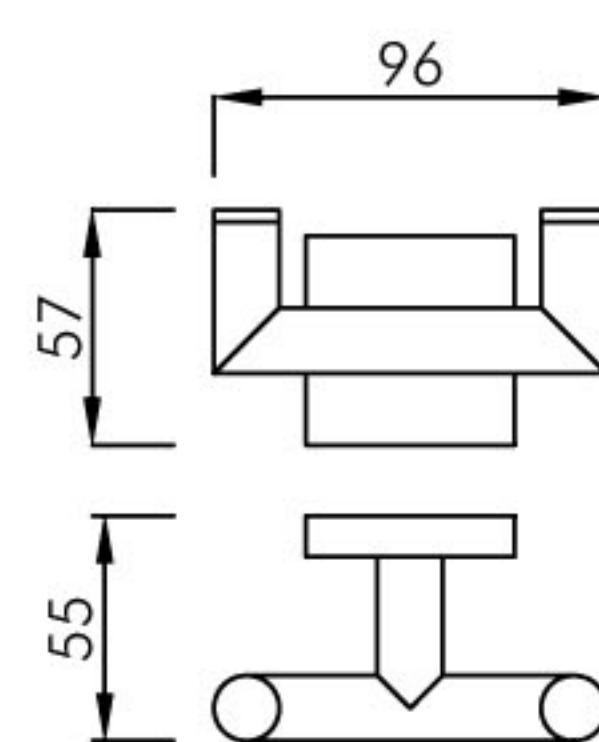

1879 0020
挂衣钩 / Double hook
材质 / Material: 黄铜 / Brass
表面处理 / Finish: 镀铬 / Chrome、亚光黑 / Matt black