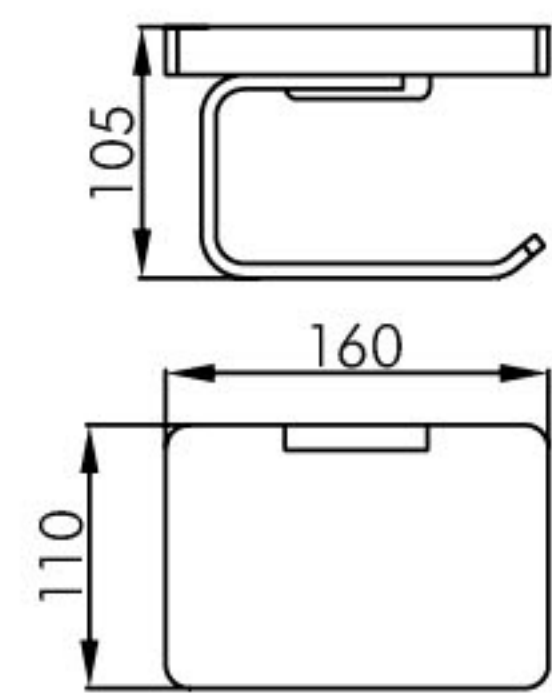

1885 0007
多功能置物卷纸架 / Paper holder
材质 / Material: 黑胡桃木 + 黄铜 / Black walnut + Brass
表面处理 / Finish: 镀铬 / Chrome