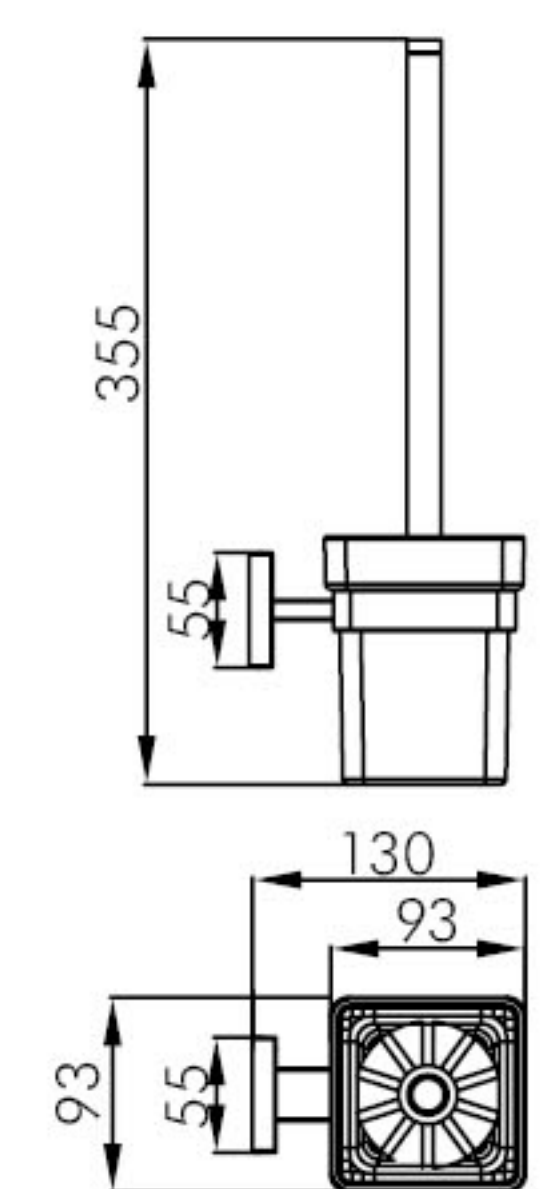

1887 0038

马桶刷架 /Toilet brush holder

带玻璃杯 /Crystal glass

材质 /Material: 不锈钢 /Stainless steel

表面处理 /Finish: 砂光 /Satin finished、 法兰金拉丝 /French Gold Brushed、 枪色拉丝 /Gun Brushed、 亚光黑 /Matt Black