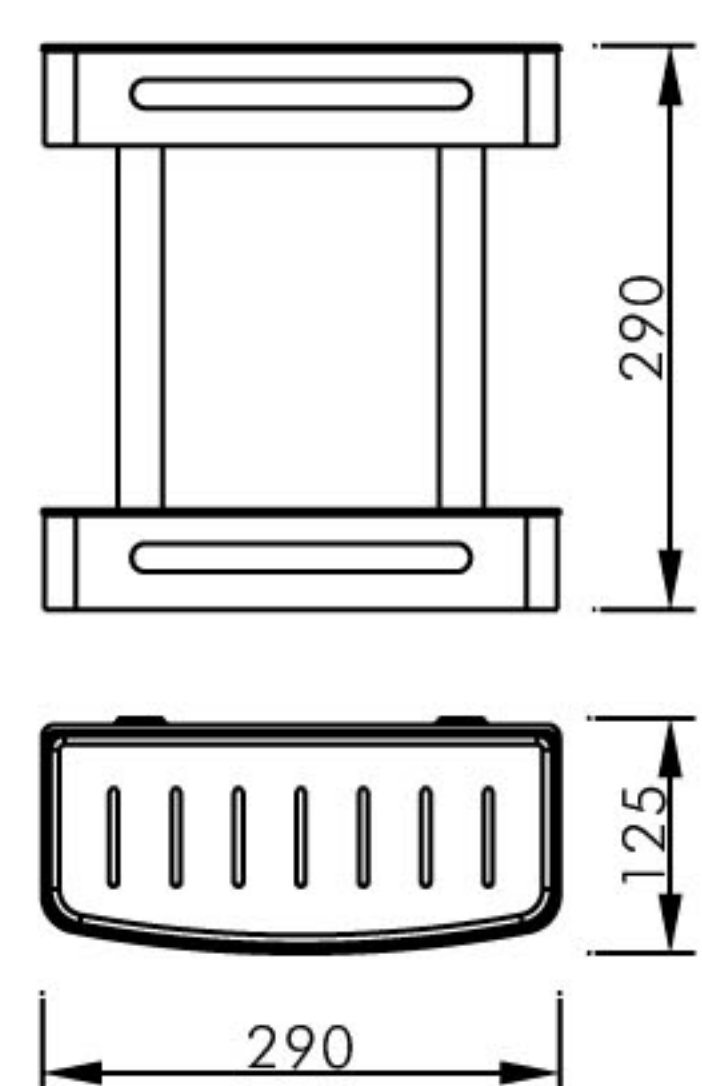

1905 0102

浴室置物篮 /Basket

材质 /Material:304 不锈钢 +ABS/SUS304+ABS

表面处理 /Finish: 镜光 + 白色 /Mirror polishing+White、
亚光黑 + 白色 /Matt black+White

1905 0092

浴室置物篮 /Basket

材质 /Material:304 不锈钢 +ABS/SUS304+ABS

表面处理 /Finish: 镜光 + 白色 /Mirror polishing+White、
亚光黑 + 白色 /Matt black+White