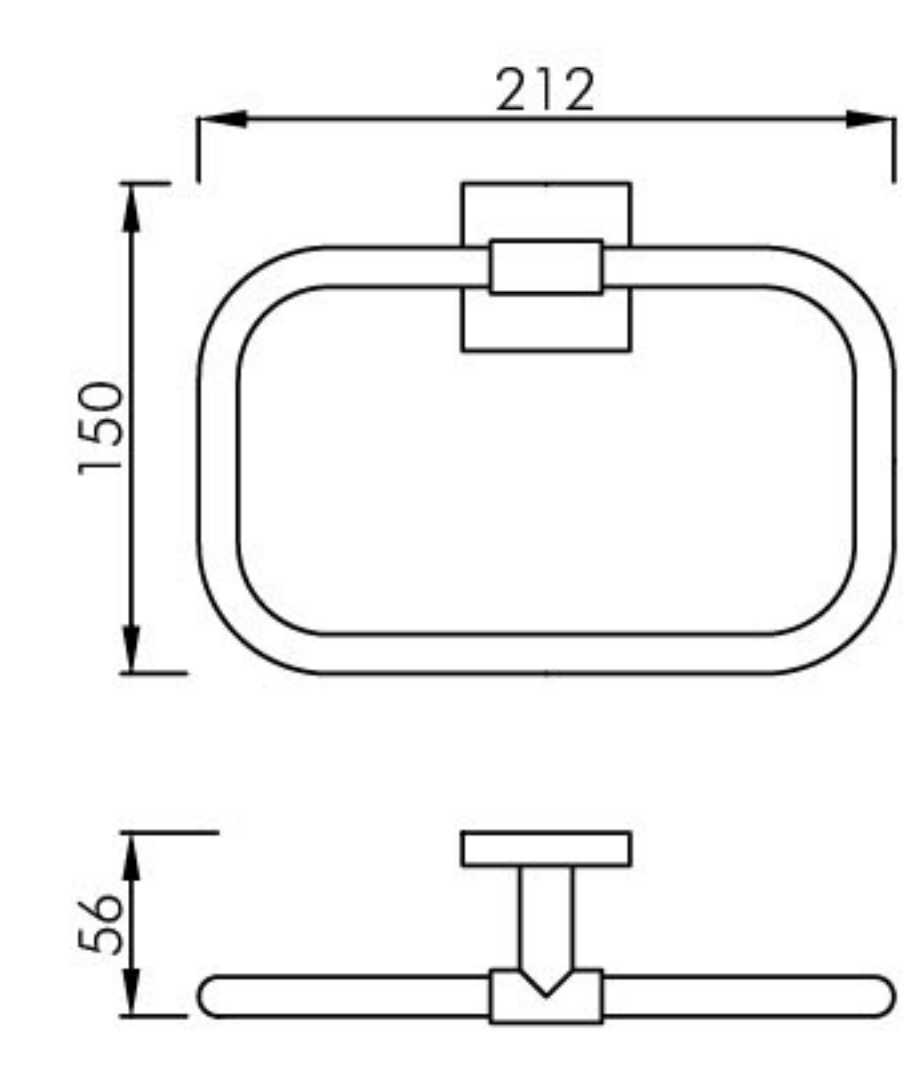

Bathroom accessories
浴室挂件系列