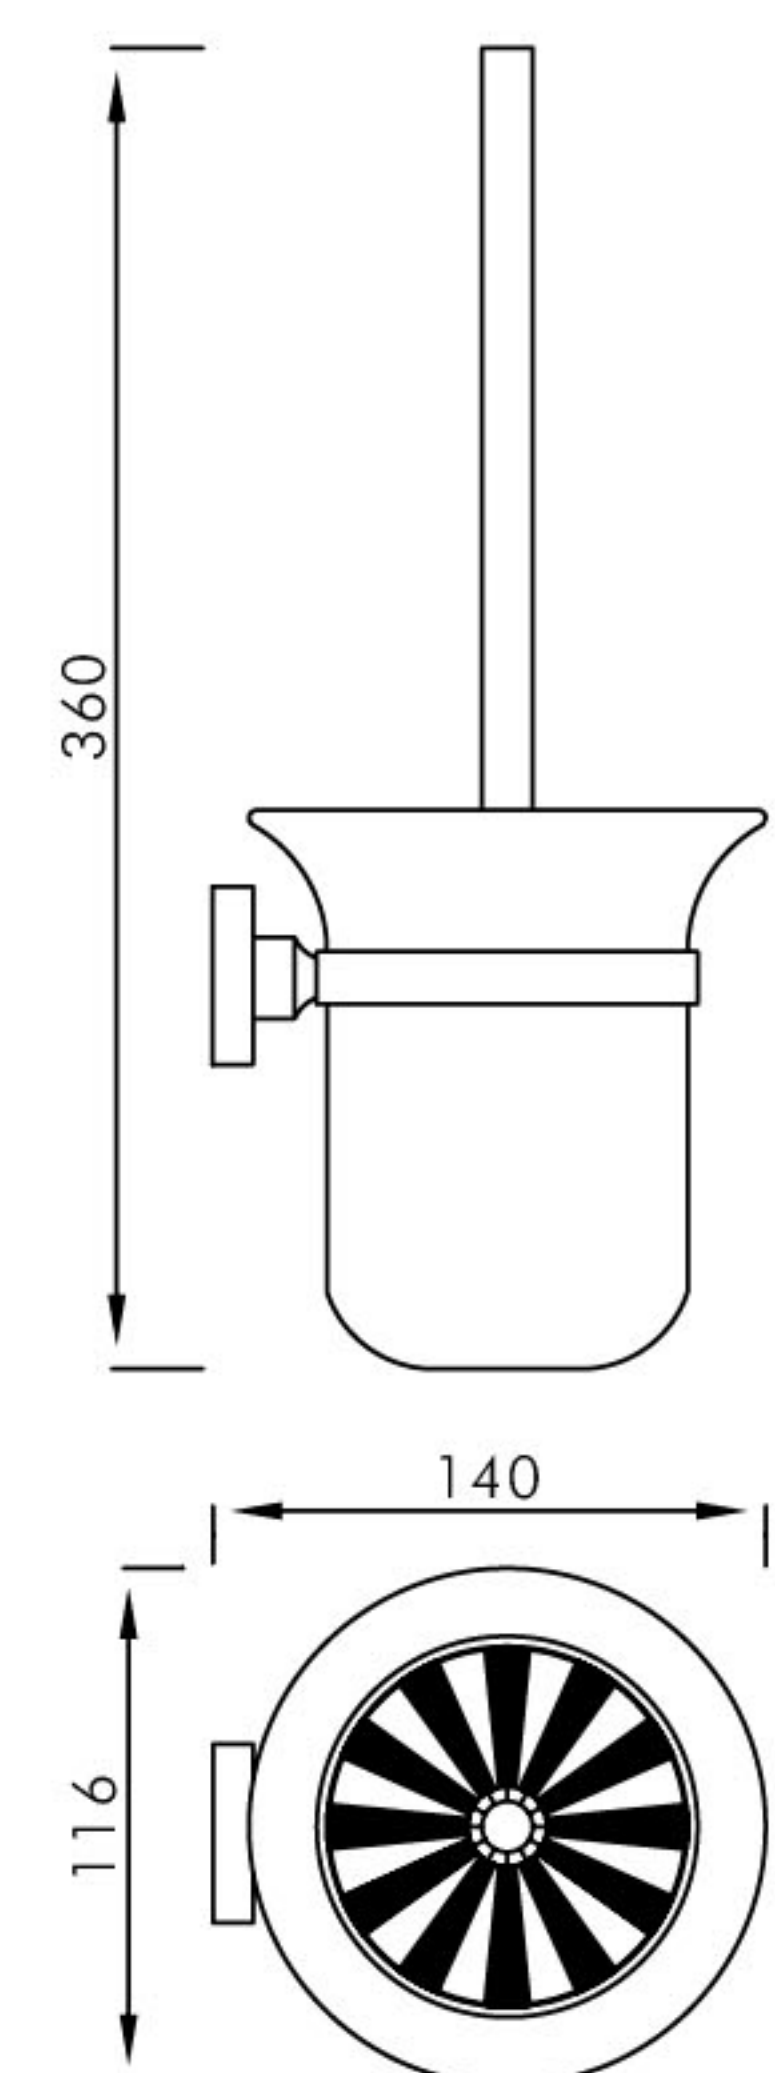

1878 0008
马桶刷架 / Toilet brush holder
带玻璃杯 / Crystal glass
材质 / Material: 黄铜 / Brass
表面处理 / Finish: 镀铬 / Chrome