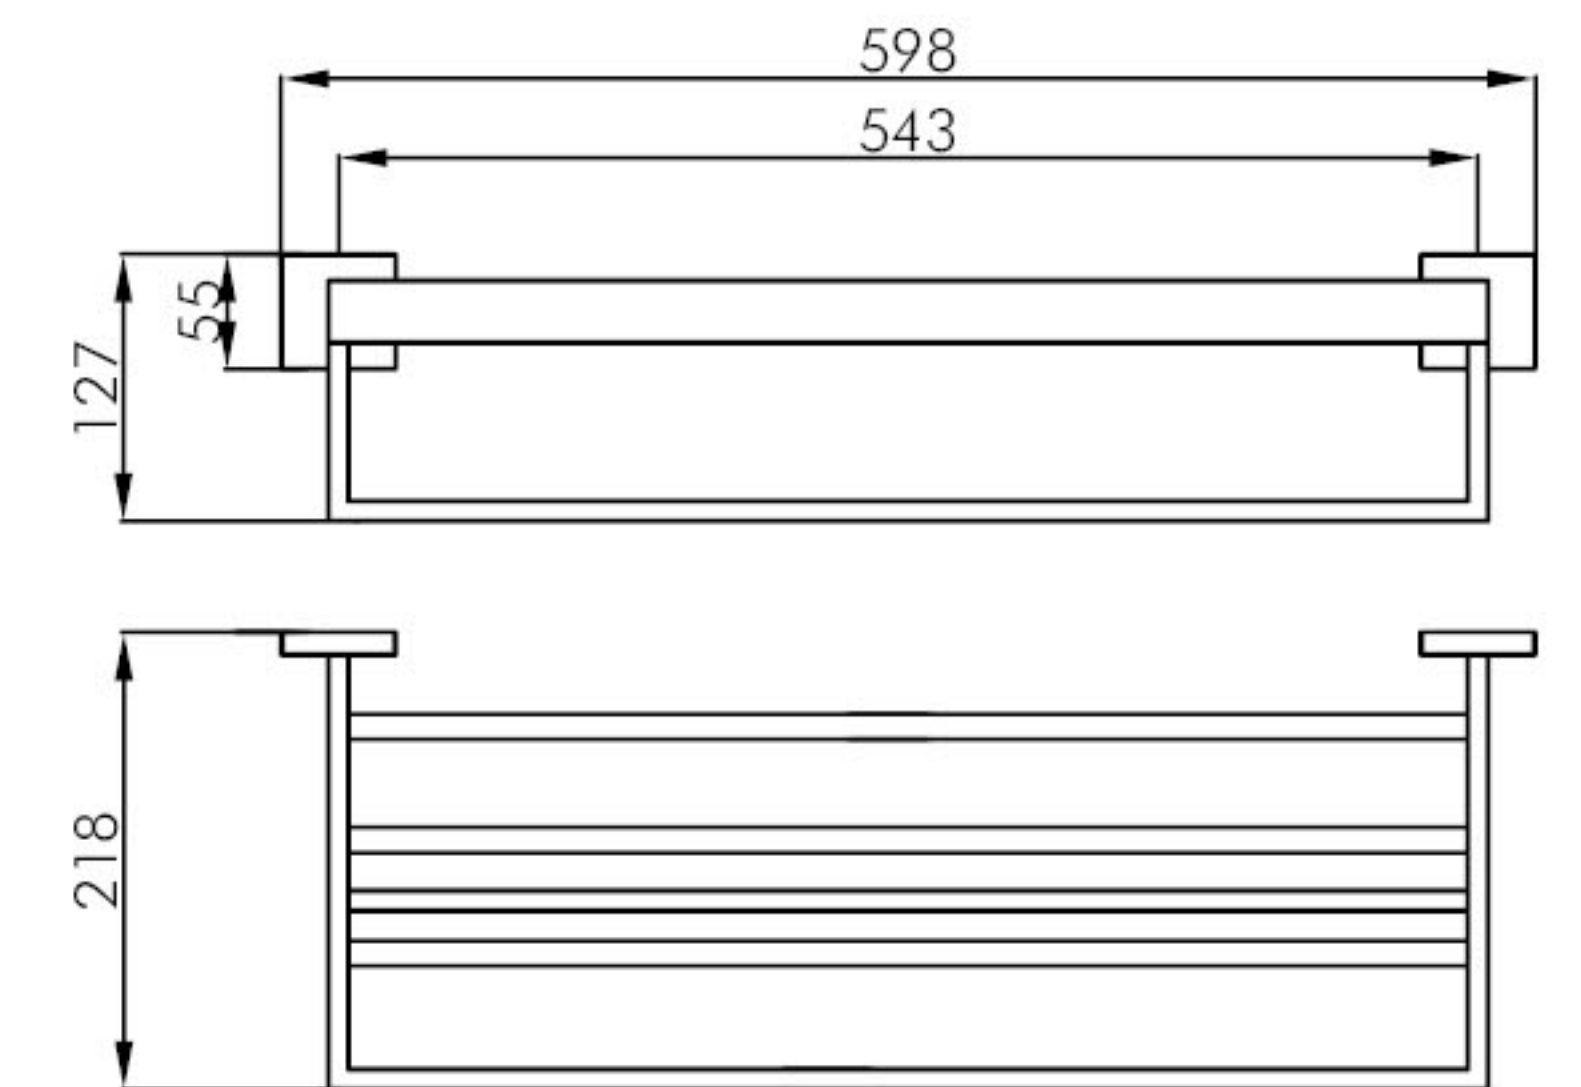

Bathroom accessories
浴室挂件系列

1887 0006

挂衣钩 /Hook set

材质 /Material: 不锈钢 /Stainless steel

表面处理 /Finish: 砂光 /Satin finished、 法兰金拉丝 /French Gold Brushed、 枪色拉丝 /Gun Brushed、 亚光黑 /Matt Black

1887 0012

双杆毛巾架 /Bath towel holder double arm

材质 /Material: 不锈钢 /Stainless steel

表面处理 /Finish: 砂光 /Satin finished、 法兰金拉丝 /French Gold Brushed、 枪色拉丝 /Gun Brushed、 亚光黑 /Matt Black

1972 0075

挂衣钩 /Hook set

材质 /Material: 不锈钢 /Stainless steel

表面处理 /Finish: 砂光 /Satin finished、 法兰金拉丝 /French Gold Brushed、 枪色拉丝 /Gun Brushed、 亚光黑 /Matt Black

1887 0018

双层浴巾架 /Bath towel rack

材质 /Material: 不锈钢 /Stainless steel

表面处理 /Finish: 砂光 /Satin finished、 法兰金拉丝 /French Gold Brushed、 枪色拉丝 /Gun Brushed、 亚光黑 /Matt Black

1887 0014

有盖纸巾架 /Paper holder with cover

材质 /Material: 不锈钢 /Stainless steel

表面处理 /Finish: 砂光 /Satin finished、 法兰金拉丝 /French Gold Brushed、 枪色拉丝 /Gun Brushed、 亚光黑 /Matt Black

1887 0011

单杆毛巾架 /Bath towel holder single arm

材质 /Material: 不锈钢 /Stainless steel

表面处理 /Finish: 砂光 /Satin finished、 法兰金拉丝 /French Gold Brushed、 枪色拉丝 /Gun Brushed、 亚光黑 /Matt Black

1887 0038

马桶刷架 /Toilet brush holder

带玻璃杯 /Crystal glass

材质 /Material: 不锈钢 /Stainless steel

表面处理 /Finish: 砂光 /Satin finished、 法兰金拉丝 /French Gold Brushed、 枪色拉丝 /Gun Brushed、 亚光黑 /Matt Black