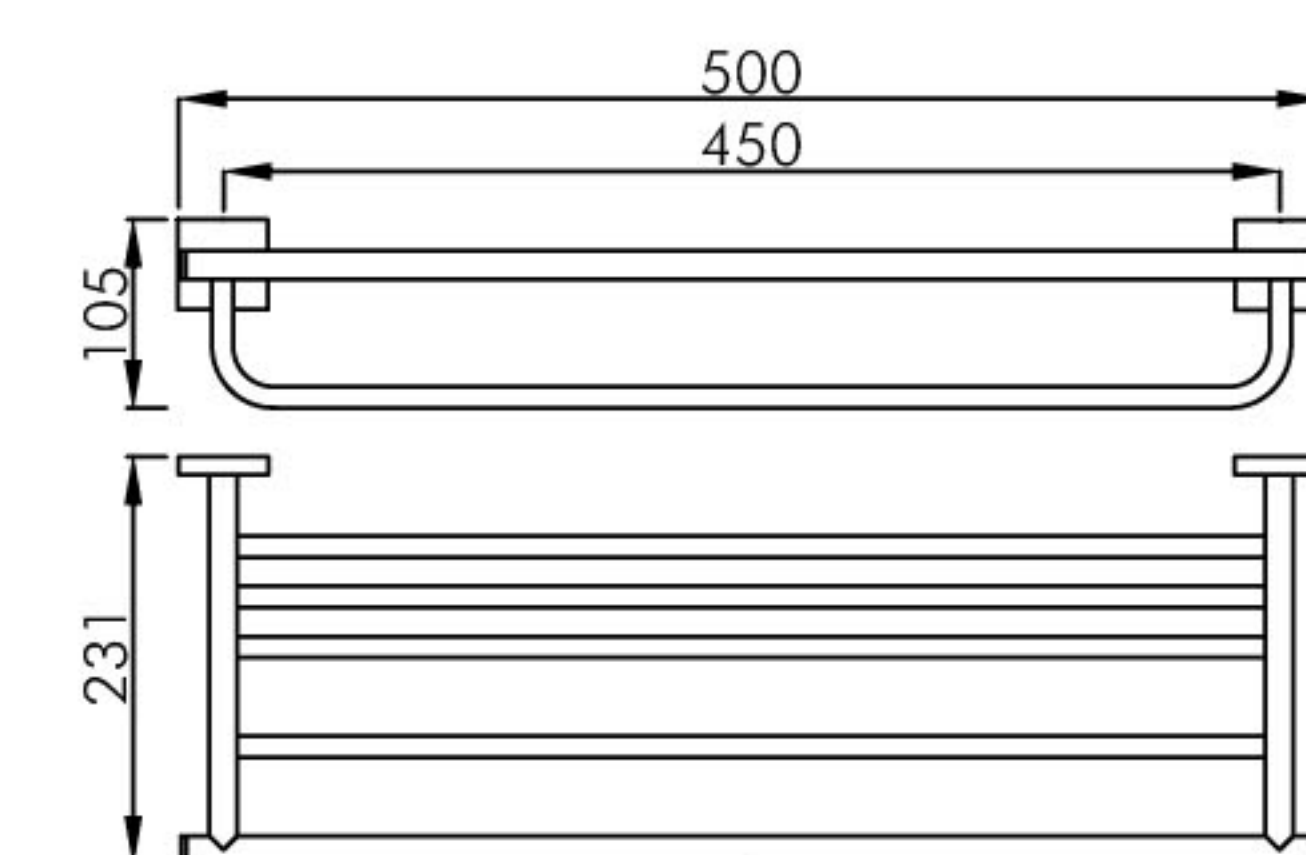

1880 0018

双层浴巾架 / Bath towel rack

材质 / Material: 黄铜 / Brass

表面处理 / Finish: 镀铬 / Chrome、亚光黑 / Matt black