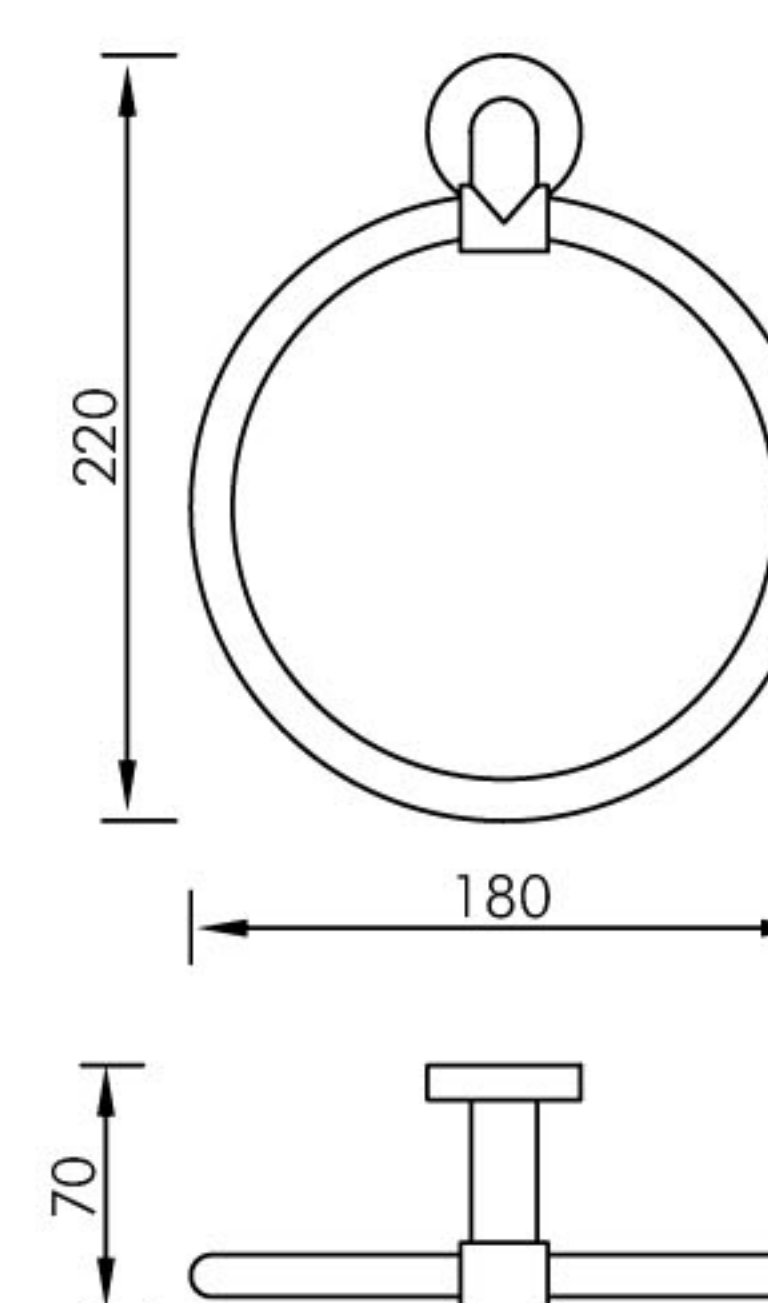

1878 0004
皂碟架 / Soap holder
带铜篮 / Dish crystal brass
材质 / Material: 黄铜 / Brass
表面处理 / Finish: 镀铬 / Chrome

1878 0001
漱口杯架 / Glass holder for gargling
带玻璃杯 / Clear crystal glass
材质 / Material: 黄铜 / Brass
表面处理 / Finish: 镀铬 / Chrome