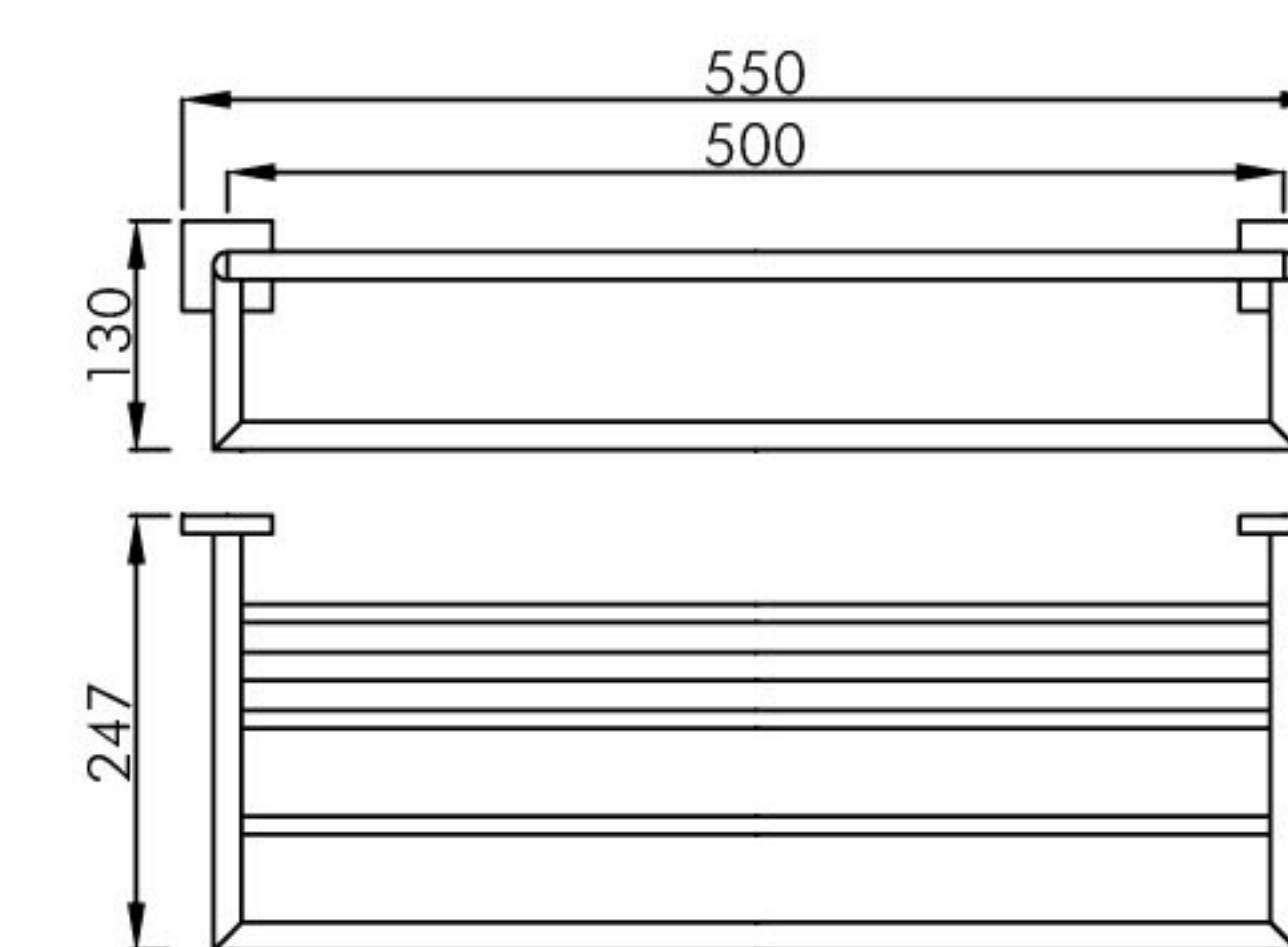

1879 0011

单杆毛巾架 / Bath towel holder single arm

材质 / Material: 黄铜 / Brass

表面处理 / Finish: 镀铬 / Chrome、亚光黑 / Matt black

1879 0018

双层浴巾架 / Bath towel rack

材质 / Material: 黄铜 / Brass

表面处理 / Finish: 镀铬 / Chrome、亚光黑 / Matt black