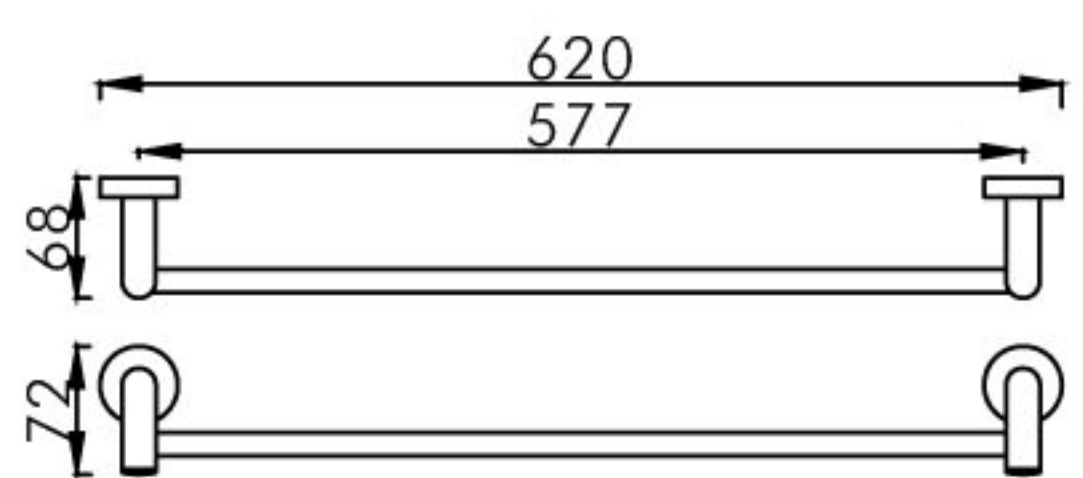

1878 0030
吹风机架 / Holder for hair drier
材质 / Material: 黄铜 / Brass
表面处理 / Finish: 镀铬 / Chrome

Bathroom accessories
浴室挂件系列

1878 0011
单杆毛巾架 / Bath towel holder single arm
材质 / Material: 黄铜 / Brass
表面处理 / Finish: 镀铬 / Chrome