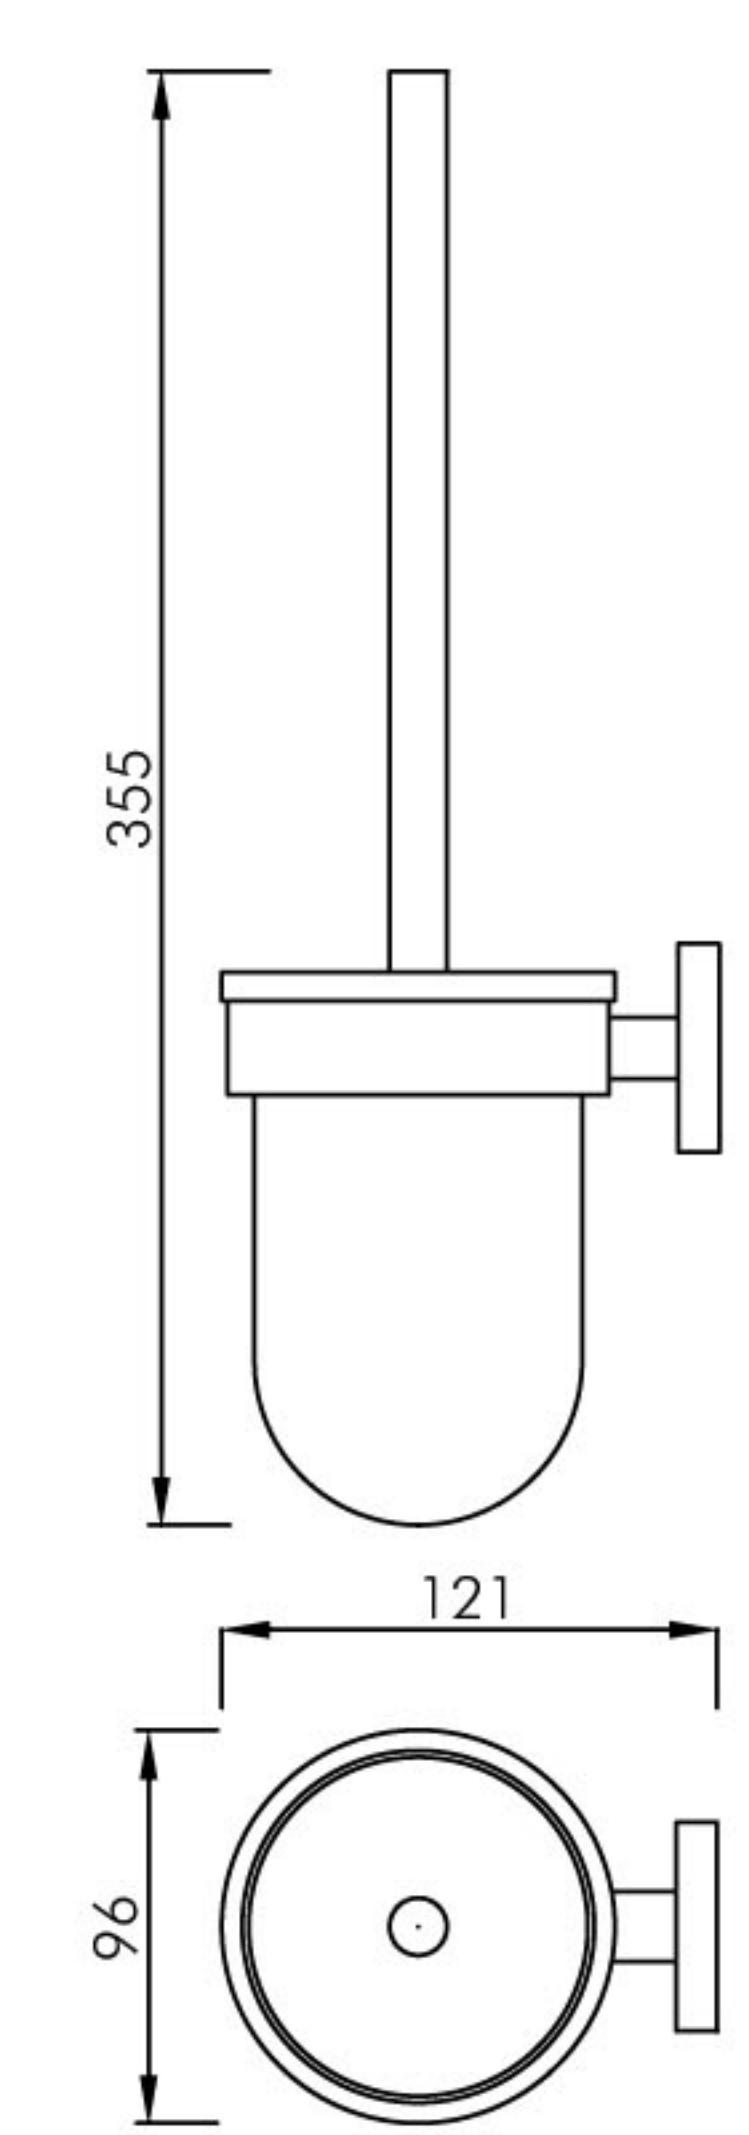

Bathroom accessories
浴室挂件系列