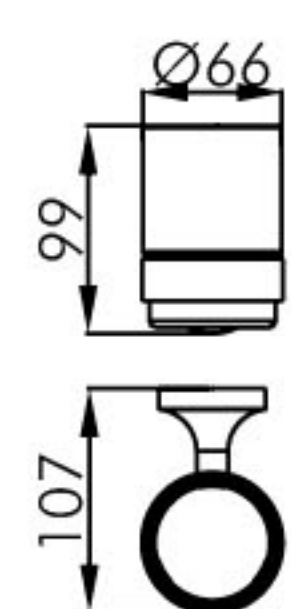

1883 0001

漱口杯架 / Glass holder for gargling

带玻璃杯 / Clear crystal glass

材质 / Material: 黄铜 / Brass

表面处理 / Finish: 镀铬 / Chrome、枪色拉丝 / Gun Brushed、
法兰金拉丝 / French Gold Brushed