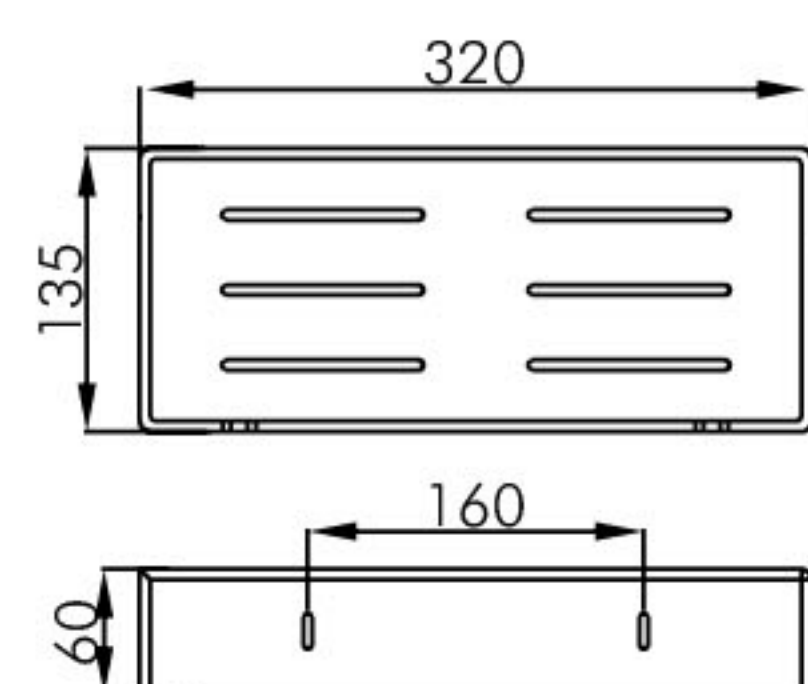

Bathroom accessories
浴室挂件系列

1905 0121 (290X123X56mm)
1905 0131 (350X123X56mm)

浴室置物篮 /Basket

材质 /Material:304 不锈钢 +ABS/SUS304+ABS

表面处理 /Finish: 镜光 + 白色 /Mirror polishing+White、
亚光黑 + 白色 /Matt black+White

1905 0101 (206X206X56mm)
1905 0111 (245X245X56mm)

浴室置物篮 /Basket

材质 /Material:304 不锈钢 +ABS/SUS304+ABS

表面处理 /Finish: 镜光 + 白色 /Mirror polishing+White、
亚光黑 + 白色 /Matt black+White

1905 0201

浴室置物篮 /Basket

材质 /Material:304 不锈钢 +ABS/SUS304+ABS

表面处理 /Finish: 镀铬 + 白色 /Chrome+White、枪色拉丝 + 黑色 /
Gun Brushed+Black、亚光黑 + 白色 /Matt Black+White

1905 0211

浴室置物篮 /Basket

材质 /Material:304 不锈钢 +ABS/SUS304+ABS

表面处理 /Finish: 镀铬 + 白色 /Chrome+White、枪色拉丝 + 黑色 /
Gun Brushed+Black、亚光黑 + 白色 /Matt Black+White

1905 0102

浴室置物篮 /Basket

材质 /Material:304 不锈钢 +ABS/SUS304+ABS

表面处理 /Finish: 镜光 + 白色 /Mirror polishing+White、
亚光黑 + 白色 /Matt black+White

1905 0092

浴室置物篮 /Basket

材质 /Material:304 不锈钢 +ABS/SUS304+ABS

表面处理 /Finish: 镜光 + 白色 /Mirror polishing+White、
亚光黑 + 白色 /Matt black+White

1905 0112

浴室置物篮 /Basket

材质 /Material:304 不锈钢 +ABS/SUS304+ABS

表面处理 /Finish: 镜光 + 白色 /Mirror polishing+White、
亚光黑 + 白色 /Matt black+White

1006 4001

马桶刷 /Toilet brush holder

材质 /Material: 黄铜 +304 不锈钢 /Brass+SUS304

表面处理 /Finish: 镀铬 /Chrome、枪色拉丝 /Gun Brushed