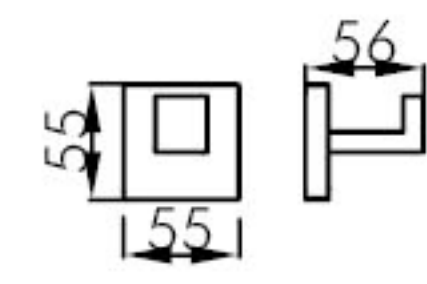

1887 0006

挂衣钩 /Hook set

材质 /Material: 不锈钢 /Stainless steel

表面处理 /Finish: 砂光 /Satin finished、 法兰金拉丝 /French Gold Brushed、 枪色拉丝 /Gun Brushed、 亚光黑 /Matt Black