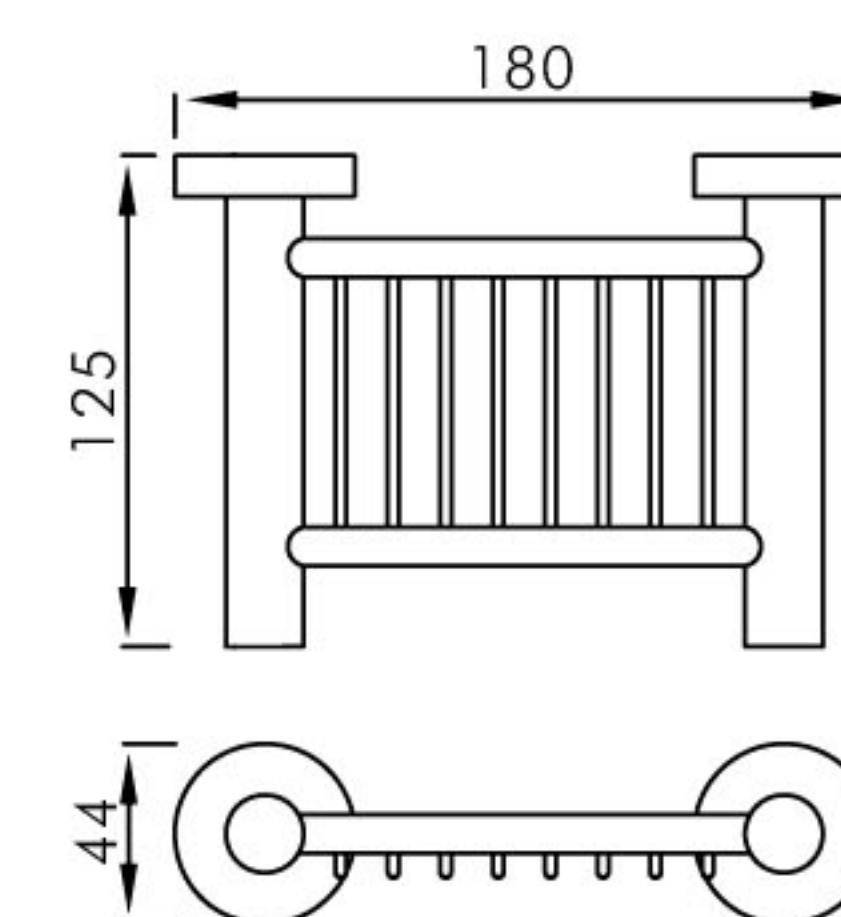

1878 0004
皂碟架 / Soap holder
带铜篮 / Dish crystal brass
材质 / Material: 黄铜 / Brass
表面处理 / Finish: 镀铬 / Chrome

1878 0001
漱口杯架 / Glass holder for gargling
带玻璃杯 / Clear crystal glass
材质 / Material: 黄铜 / Brass
表面处理 / Finish: 镀铬 / Chrome