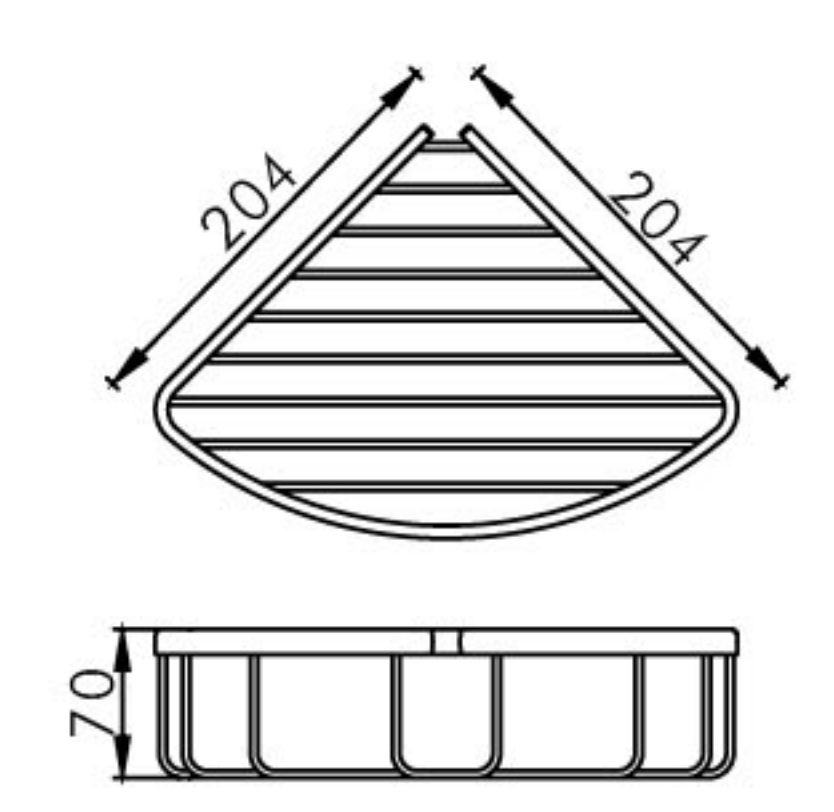

1905 0089
浴室置物篮 /Basket
材质 /Material: 黄铜 /Brass
表面处理 /Finish: 镀铬 /Chrome