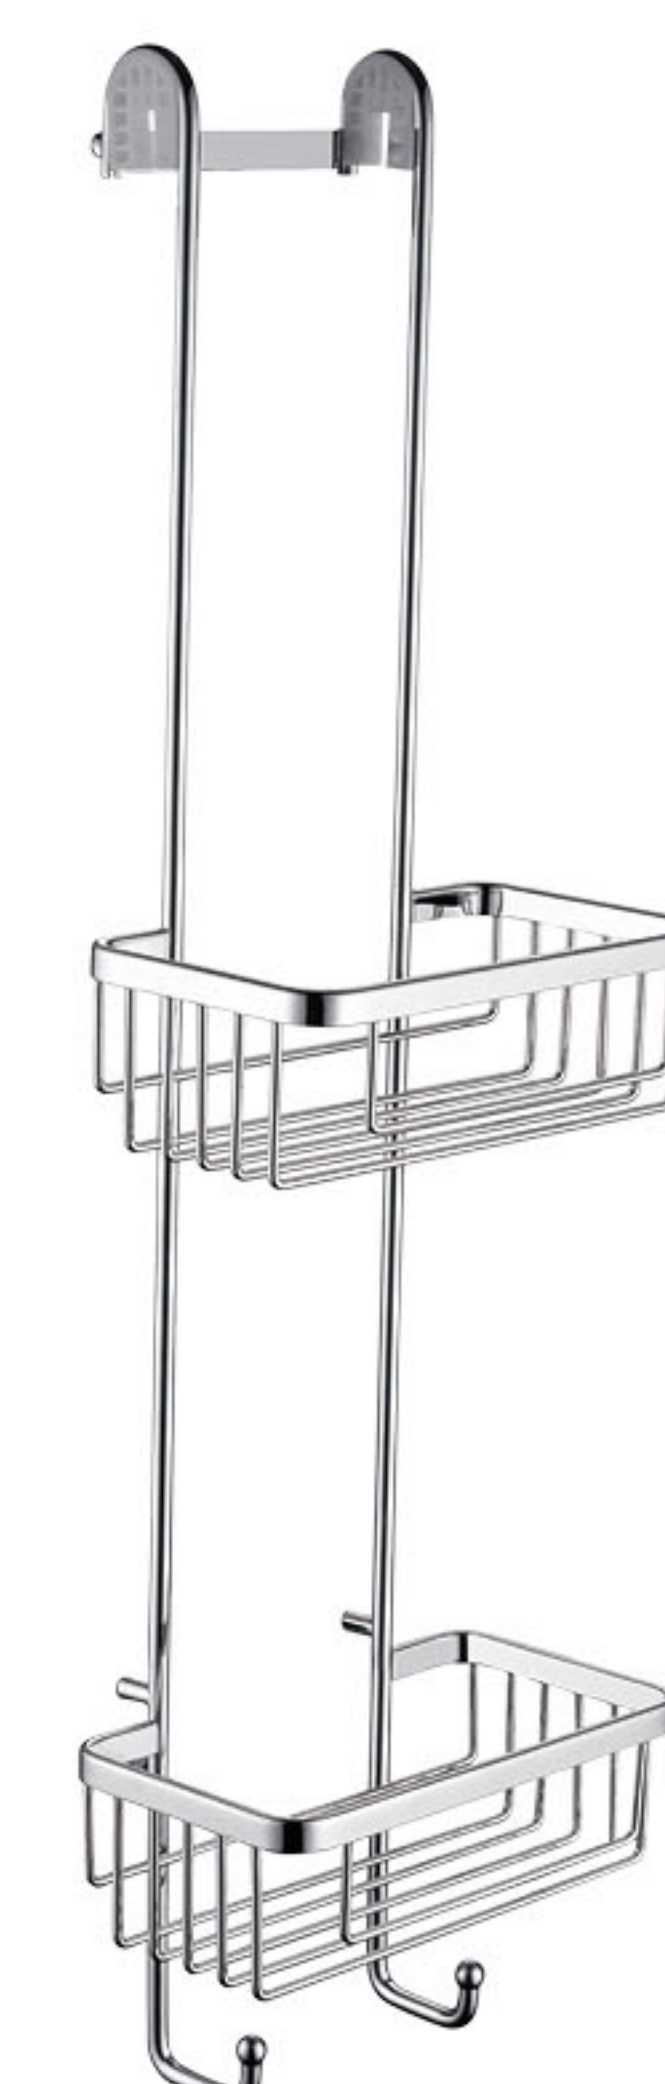

1905 0087
浴室置物篮 /Basket
表面处理 /Finish: 镀铬 /Chrome

1905 1101MB
浴室置物篮 /Basket
表面处理 /Finish: 亚光黑 /Matt black

1905 1102MB
浴室置物篮 /Basket
表面处理 /Finish: 亚光黑 /Matt black

1901 0071
衣帽钩 /Hook set
表面处理 /Finish: 镜光 /Mirror polishing