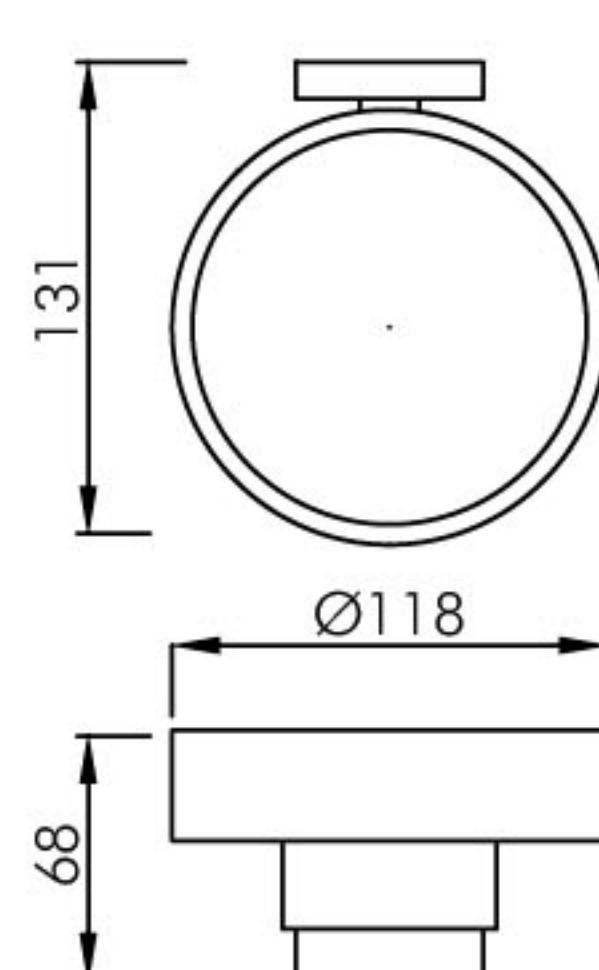

1879 0003
皂碟架 / Soap holder
带玻璃盘 / Dish crystal glass
材质 / Material: 黄铜 / Brass
表面处理 / Finish: 镀铬 / Chrome、亚光黑 / Matt black