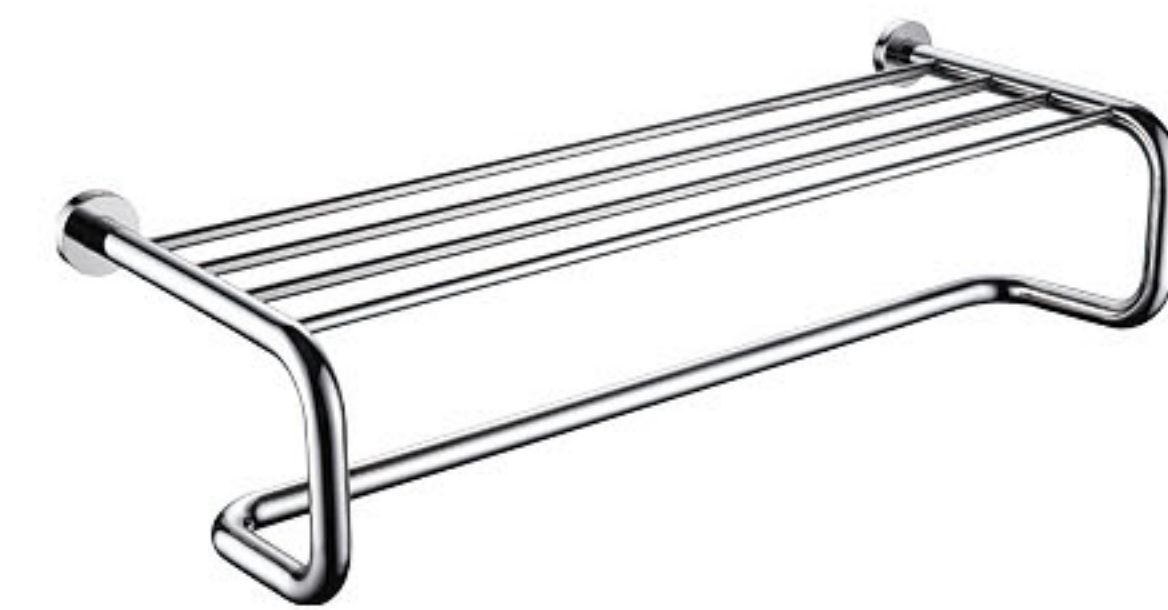

1878 0018
双层浴巾架 / Bath towel rack
表面处理 / Finish: 镀铬 / Chrome