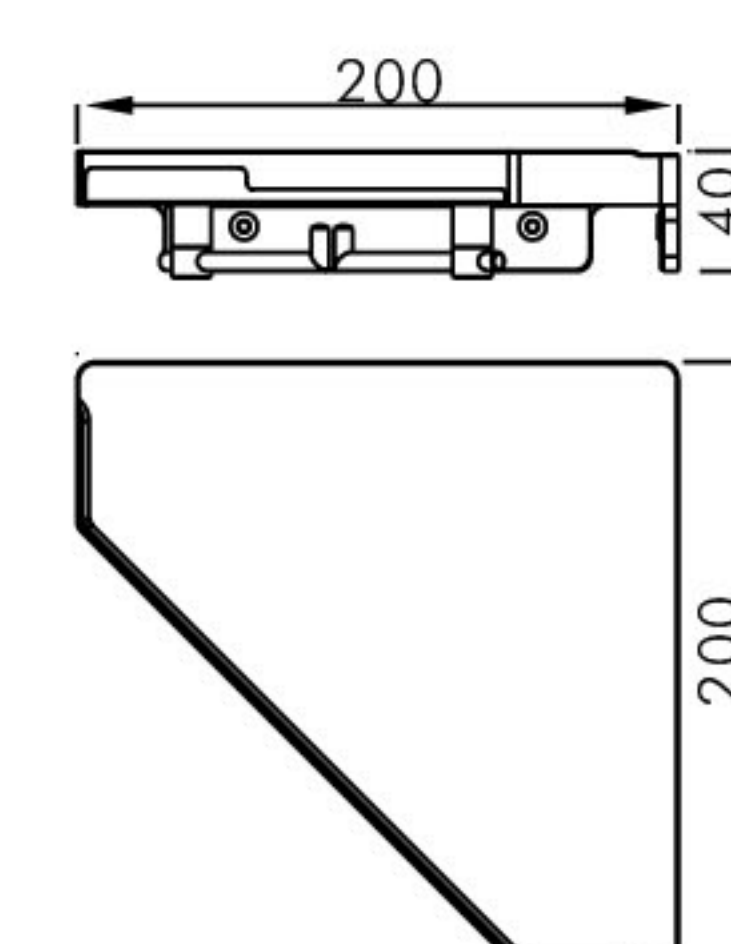

1005 0006

多功能角架 /Corner shelf with hook

材质 /Material: 304 不锈钢 +ABS/SUS304+ABS
表面处理 /Finish: 白色 /White