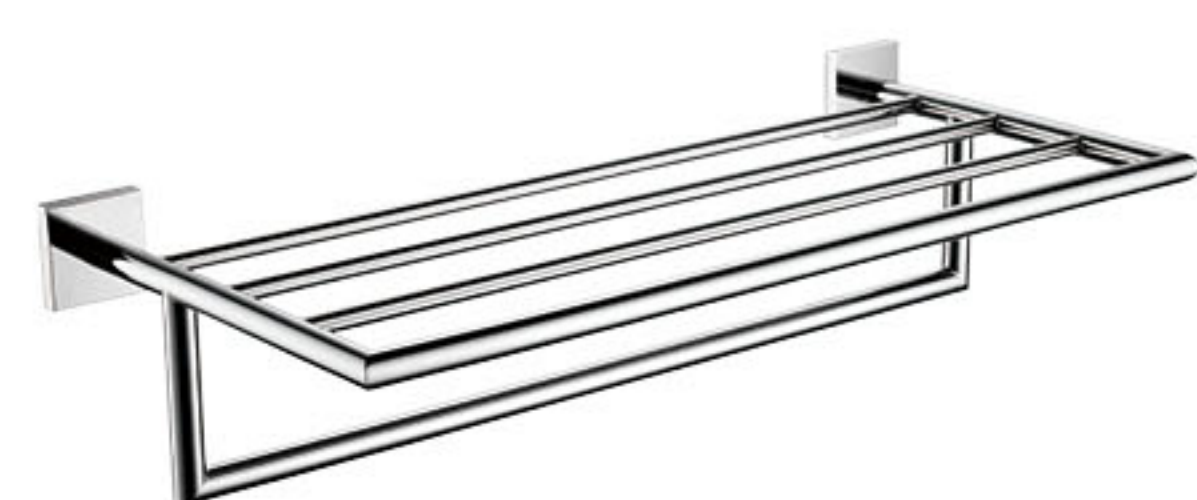

1879 0018
双层浴巾架 / Bath towel rack
表面处理 / Finish: 镀铬 / Chrome