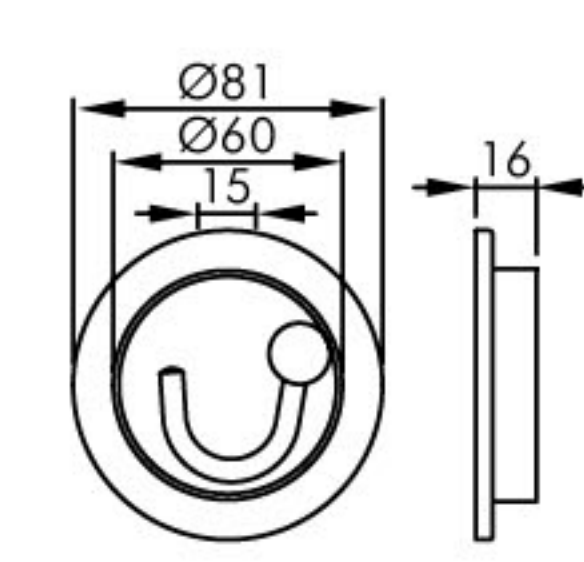

Bathroom accessories
浴室挂件系列

1905 0121 (290X123X56mm)
1905 0131 (350X123X56mm)

浴室置物篮 /Basket

材质 /Material:304 不锈钢 +ABS/SUS304+ABS

表面处理 /Finish: 镜光 + 白色 /Mirror polishing+White、
亚光黑 + 白色 /Matt black+White

1905 0101 (206X206X56mm)
1905 0111 (245X245X56mm)