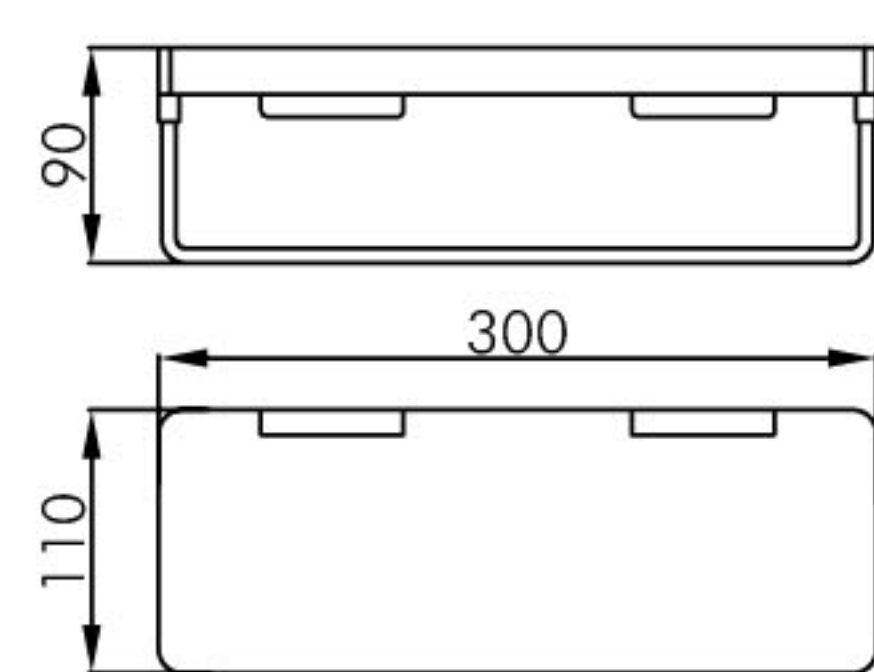

1885 0053
多功能置物架 / Shelf
带毛巾架 / With bath towel holder
材质 / Material: 黑胡桃木 + 黄铜 / Black walnut + Brass
表面处理 / Finish: 镀铬 / Chrome