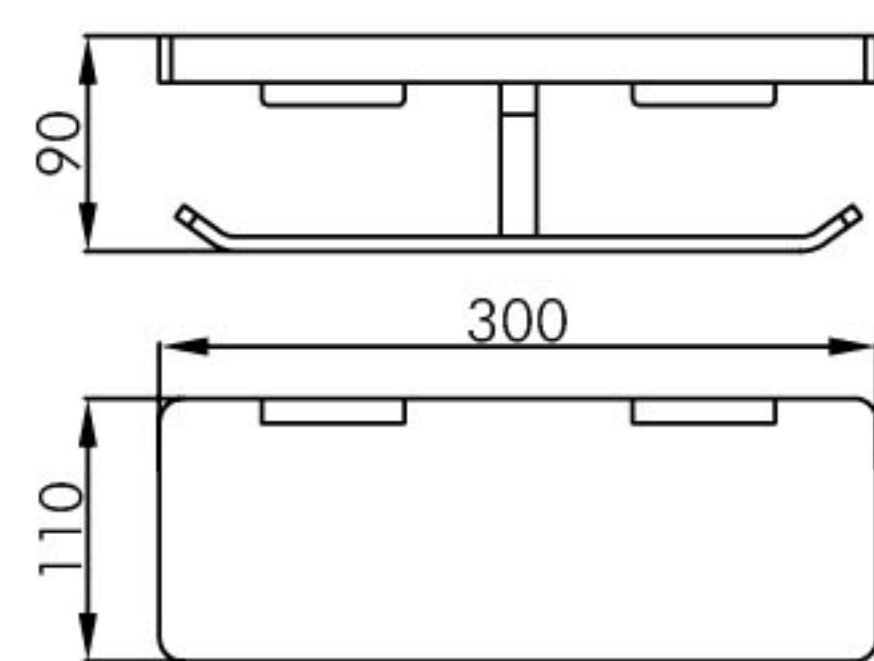

表面处理 / Finish: 拉丝 / Brushed nickel、亚光黑 / Matt black

1885 SERIES
BATHROOM ACCESSORIES

1885 0007
多功能置物卷纸架 / Paper holder
材质 / Material: 黑胡桃木 + 黄铜 / Black walnut + Brass
表面处理 / Finish: 镀铬 / Chrome

1885 0063
置物架 / Shelf
材质 / Material: 黑胡桃木 + 黄铜 / Black walnut + Brass
表面处理 / Finish: 镀铬 / Chrome