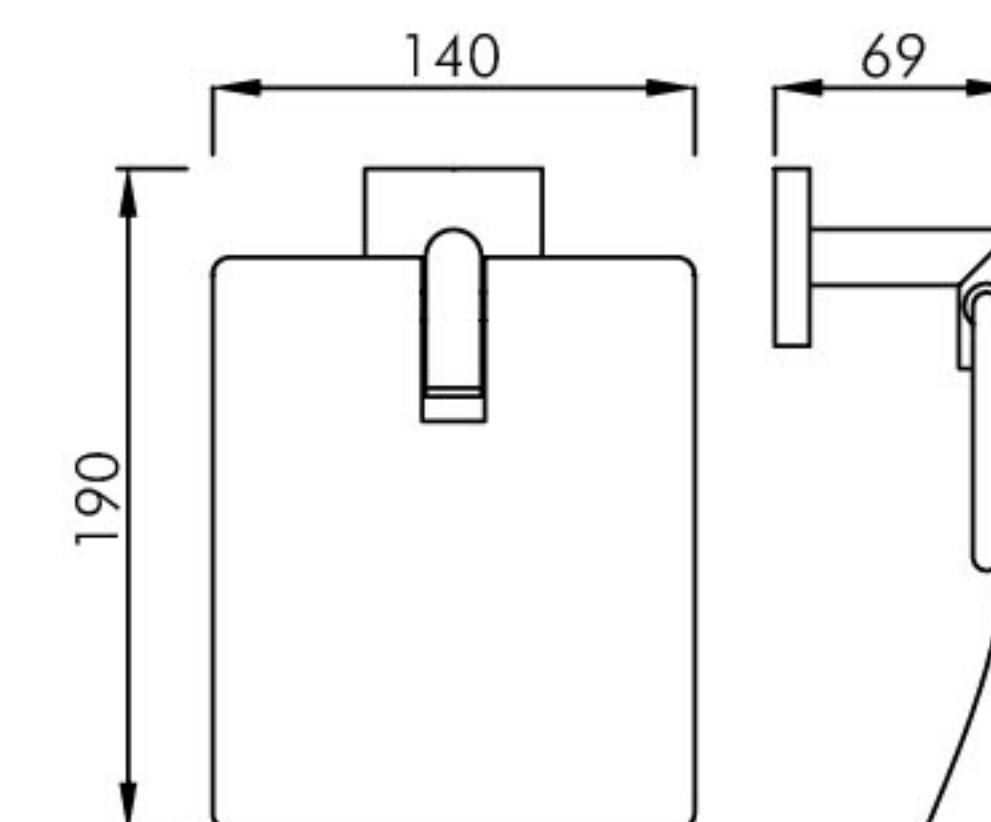

1879 0014
有盖纸巾架 / Paper holder with cover
材质 / Material: 黄铜 / Brass
表面处理 / Finish: 镀铬 / Chrome、亚光黑 / Matt black