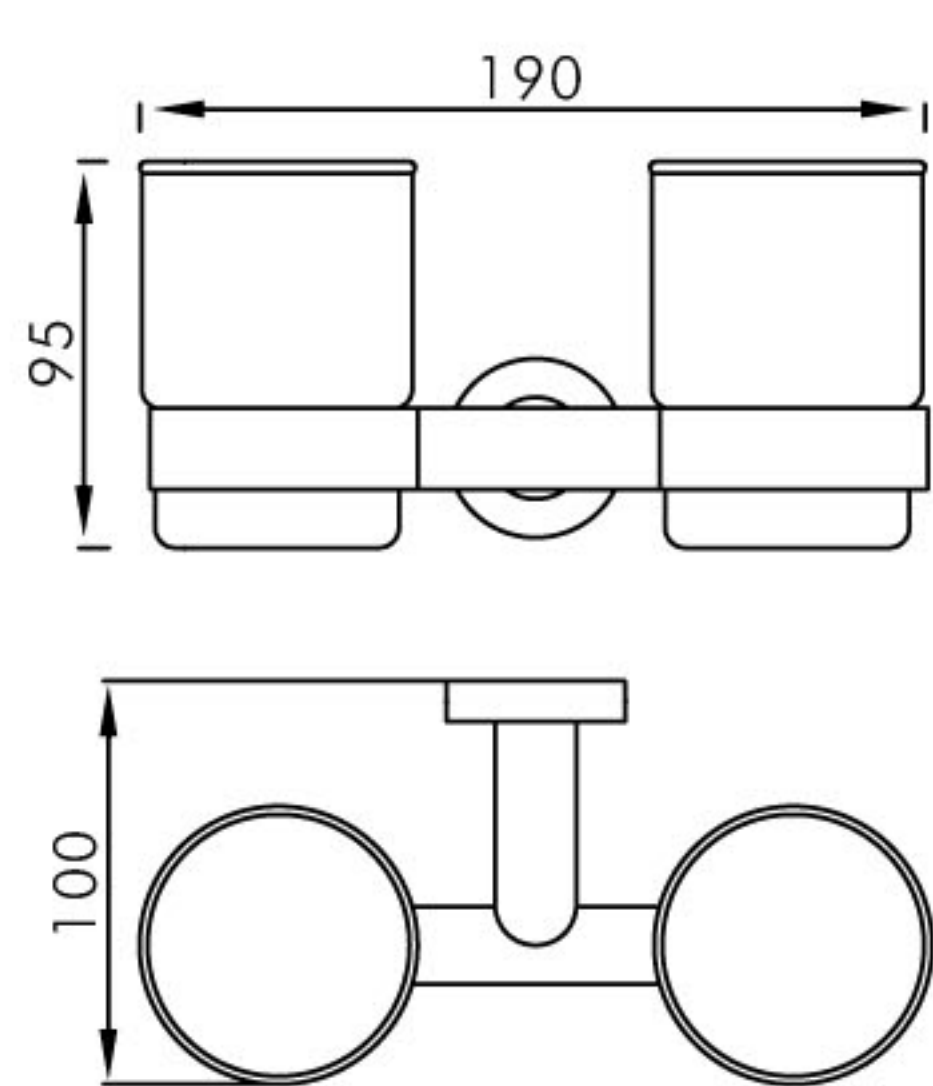

1878 0002
漱口杯架 / Double glass holder for gargling
带双玻璃杯 / Two clear crystal glass
材质 / Material: 黄铜 / Brass
表面处理 / Finish: 镀铬 / Chrome