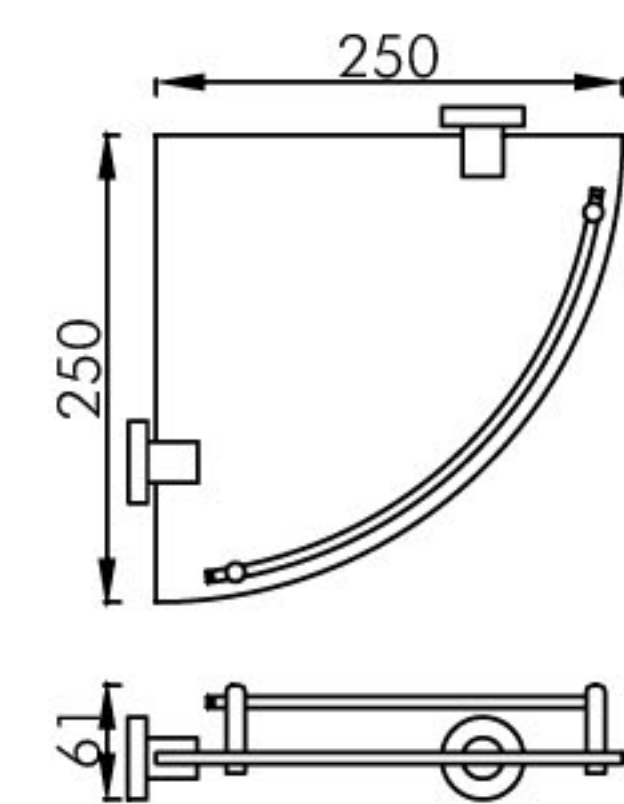

1878 0010
化妆置物架 / Shelf of clear crystal glass
材质 / Material: 黄铜 / Brass
表面处理 / Finish: 镀铬 / Chrome