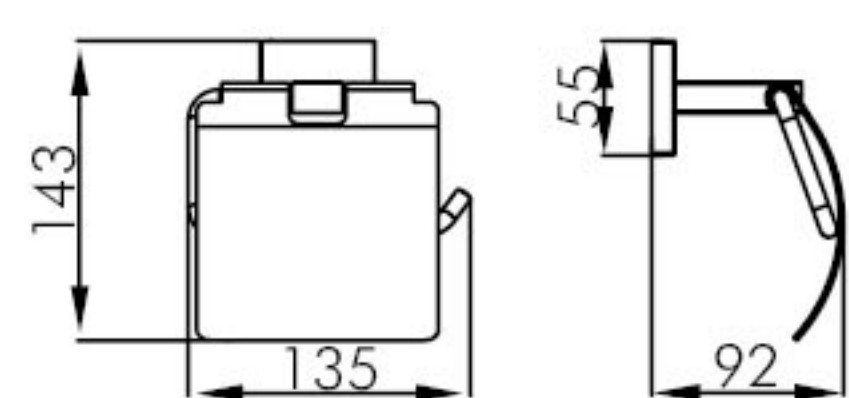

表面处理 /Finish: 砂光 /Satin finished、 法兰金拉丝 /French Gold Brushed、 枪色拉丝 /Gun Brushed、 亚光黑 /Matt Black

1887 0018

双层浴巾架 /Bath towel rack

材质 /Material: 不锈钢 /Stainless steel

表面处理 /Finish: 砂光 /Satin finished、 法兰金拉丝 /French Gold Brushed、 枪色拉丝 /Gun Brushed、 亚光黑 /Matt Black