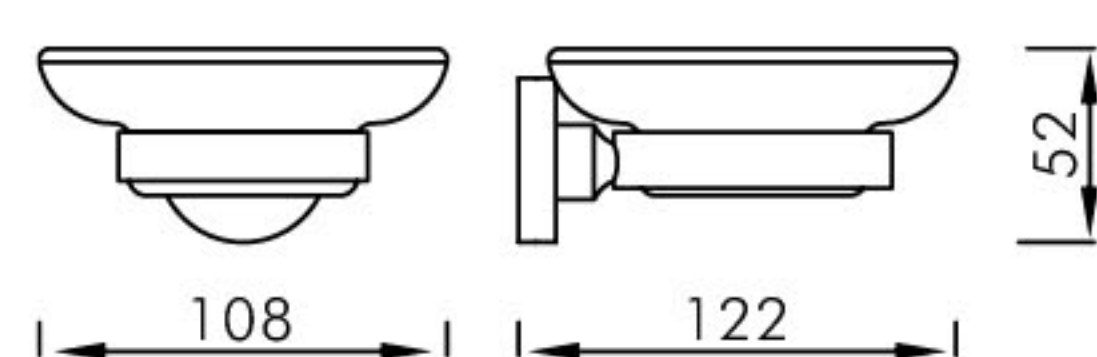

1878 0003
皂碟架 / Soap holder
带玻璃盘 / Dish crystal glass
材质 / Material: 黄铜 / Brass
表面处理 / Finish: 镀铬 / Chrome