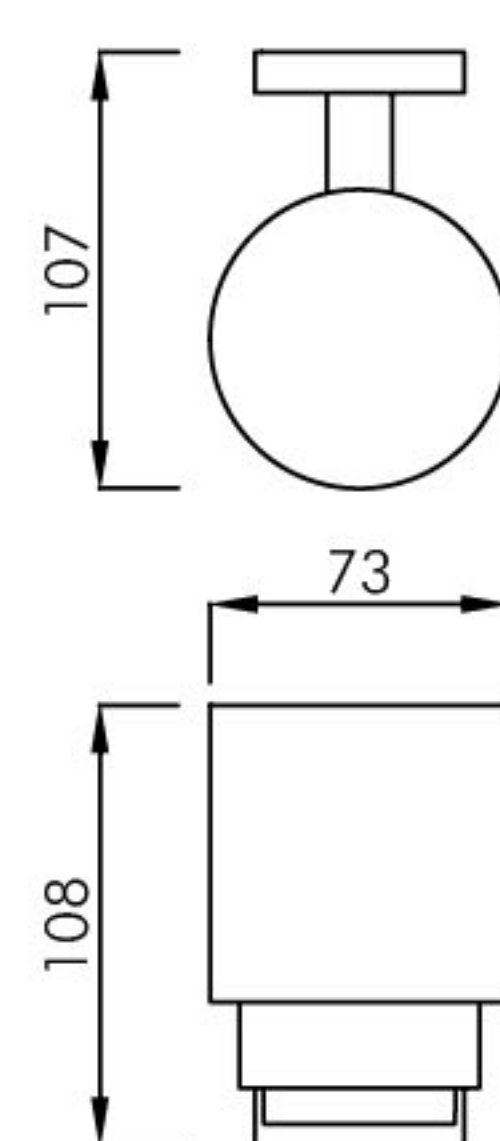

1879 0001
漱口杯架 / Glass holder for gargling
带玻璃杯 / Clear crystal glass
材质 / Material: 黄铜 / Brass
表面处理 / Finish: 镀铬 / Chrome、亚光黑 / Matt black