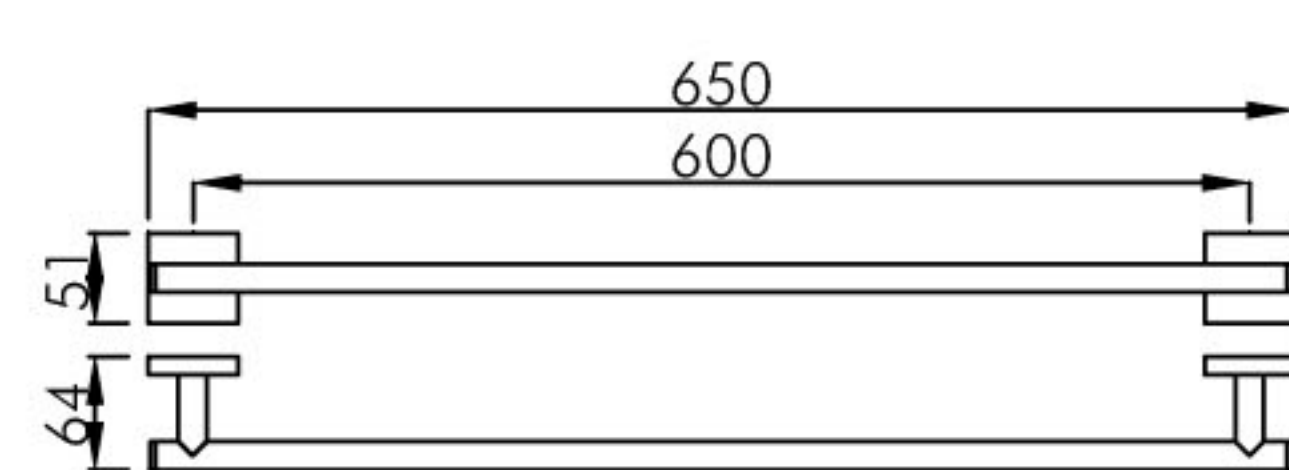

1880 0003
皂碟架 / Soap holder
带玻璃盘 / Dish crystal glass
材质 / Material: 黄铜 / Brass
表面处理 / Finish: 镀铬 / Chrome、亚光黑 / Matt black

Bathroom accessories
浴室挂件系列

1880 0011

单杆毛巾架 / Bath towel holder single arm

材质 / Material: 黄铜 / Brass