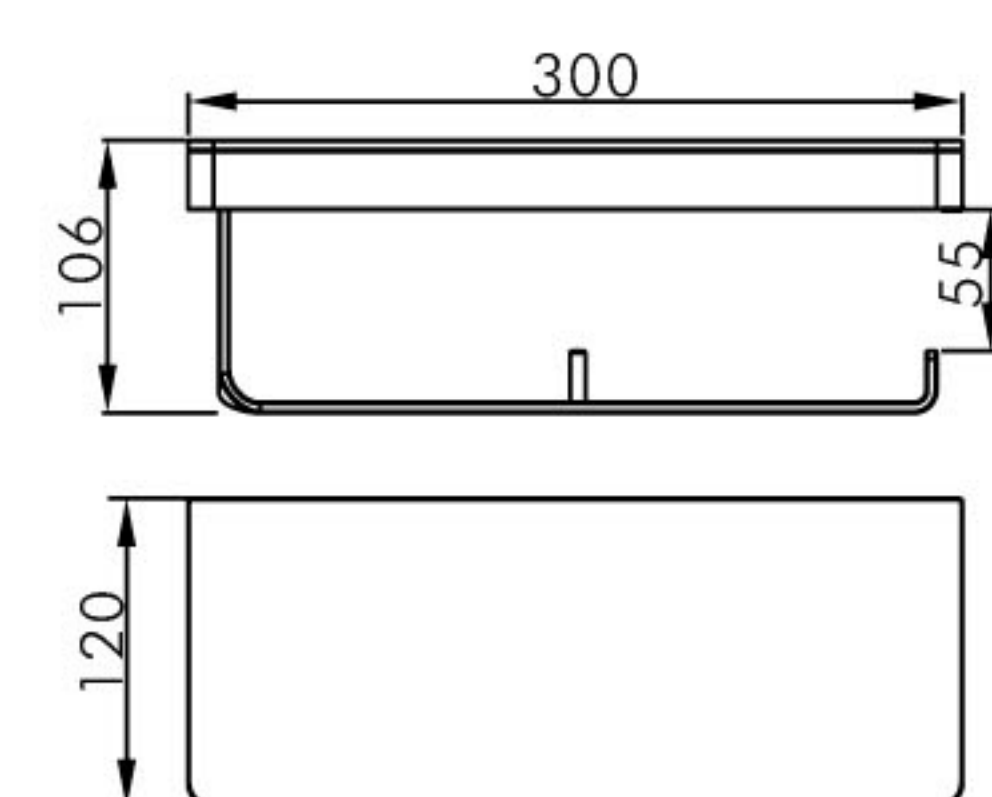

1001 0468

多功能置物双卷纸架 /Double roll holder with shelf

材质 /Material: 不锈钢 +ABS+ 玻璃 /SUS304+ABS+Glass
表面处理 /Finish: 镀铬 /Chrome