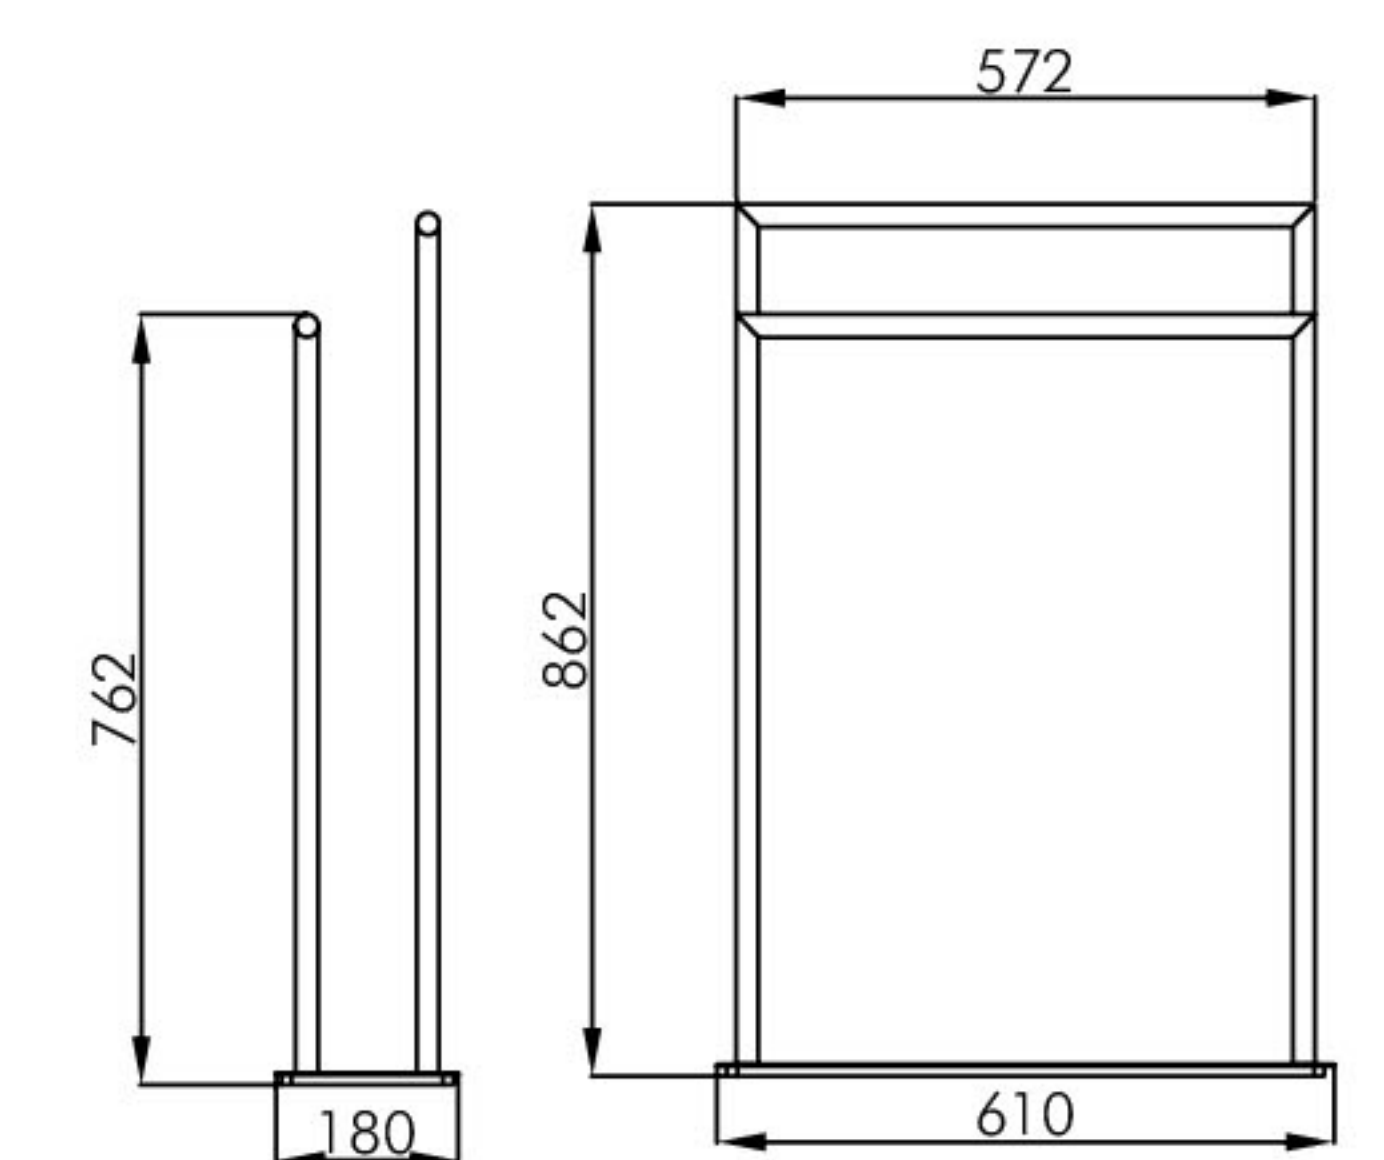

1885 0042
双杆落地浴巾架 / Double arms floor bath towel rack
材质 / Material: 黄铜 / Brass
表面处理 / Finish: 镀铬 / Chrome、枪色拉丝 / Gun Brushed、玫瑰金拉丝 / Rose Gold Brushed