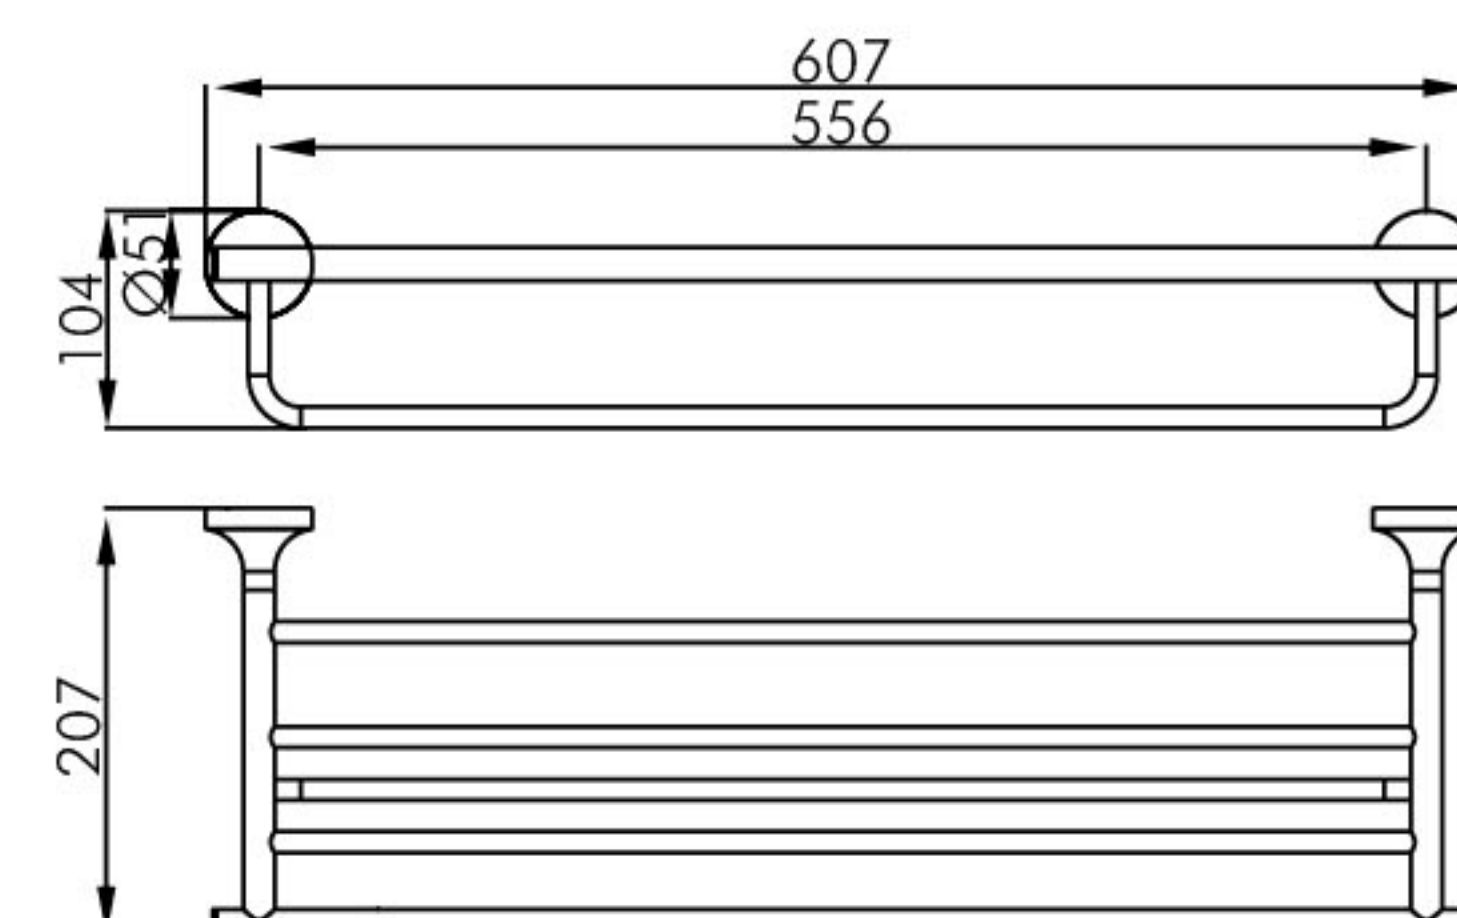

1883 0018

双层浴巾架 / Bath towel rack

材质 / Material: 黄铜 / Brass

表面处理 / Finish: 镀铬 / Chrome、枪色拉丝 / Gun Brushed、
法兰金拉丝 / French Gold Brushed

1883 0021

浴巾架 / Bath towel rack

材质 / Material: 黄铜 / Brass

表面处理 / Finish: 镀铬 / Chrome、枪色拉丝 / Gun Brushed、
法兰金拉丝 / French Gold Brushed