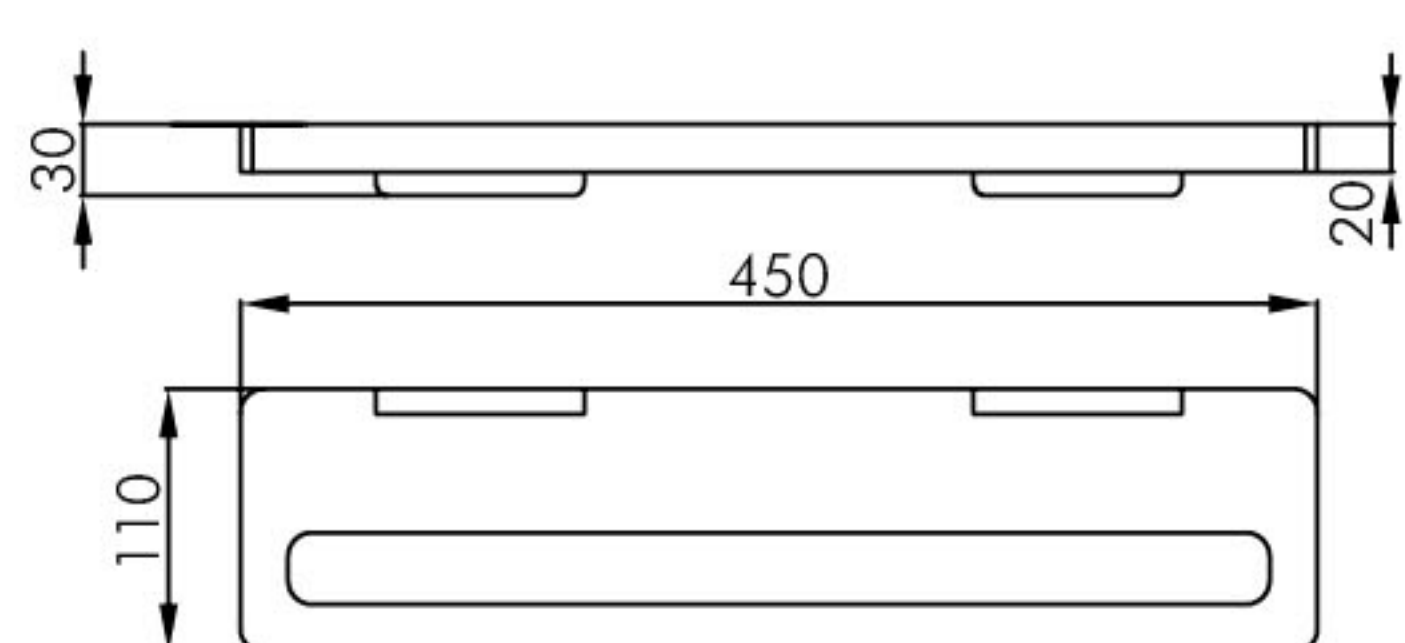

1885 0011
多功能毛巾架 / Bath towel holder single arm
材质 / Material: 黑胡桃木 + 黄铜 / Black walnut + Brass
表面处理 / Finish: 镀铬 / Chrome