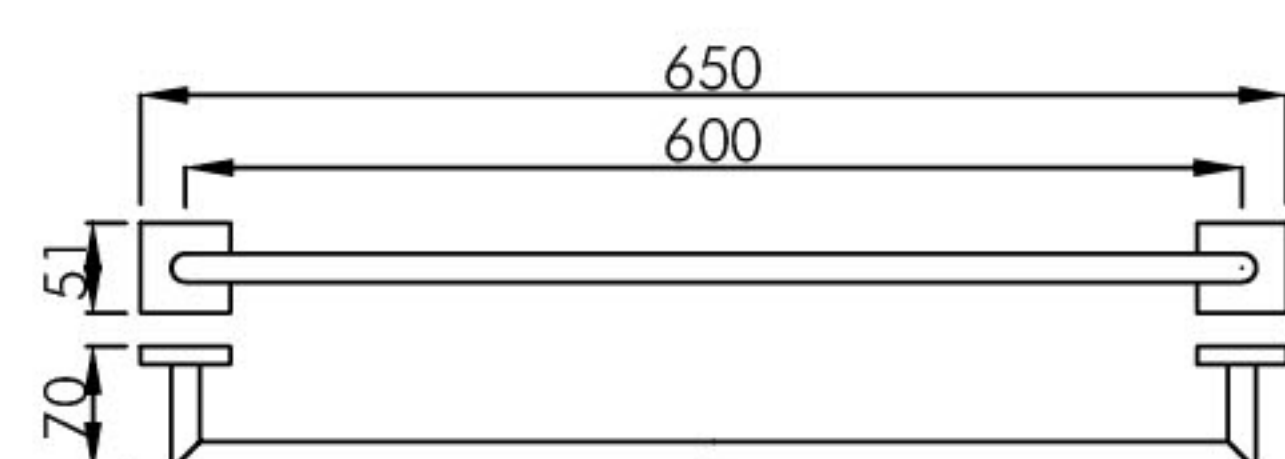

1879 0011

单杆毛巾架 / Bath towel holder single arm

材质 / Material: 黄铜 / Brass

表面处理 / Finish: 镀铬 / Chrome、亚光黑 / Matt black

1879 0018

双层浴巾架 / Bath towel rack

材质 / Material: 黄铜 / Brass

表面处理 / Finish: 镀铬 / Chrome、亚光黑 / Matt black