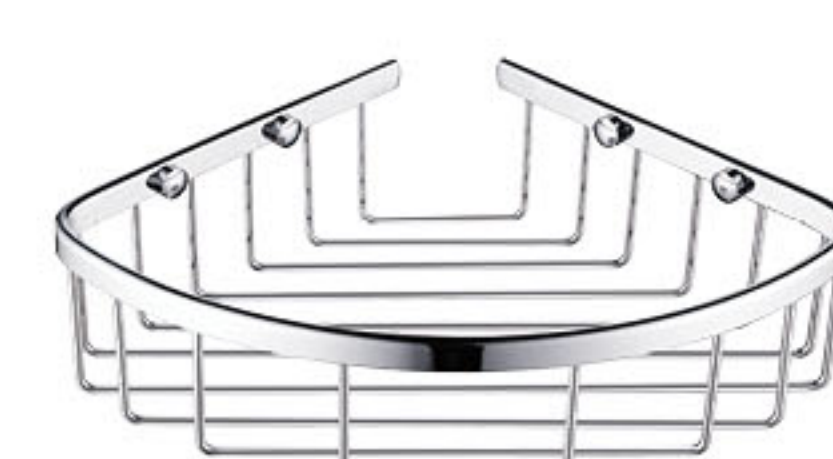

1905 0086
浴室置物篮 /Basket
材质 /Material: 黄铜 /Brass
表面处理 /Finish: 镀铬 /Chrome