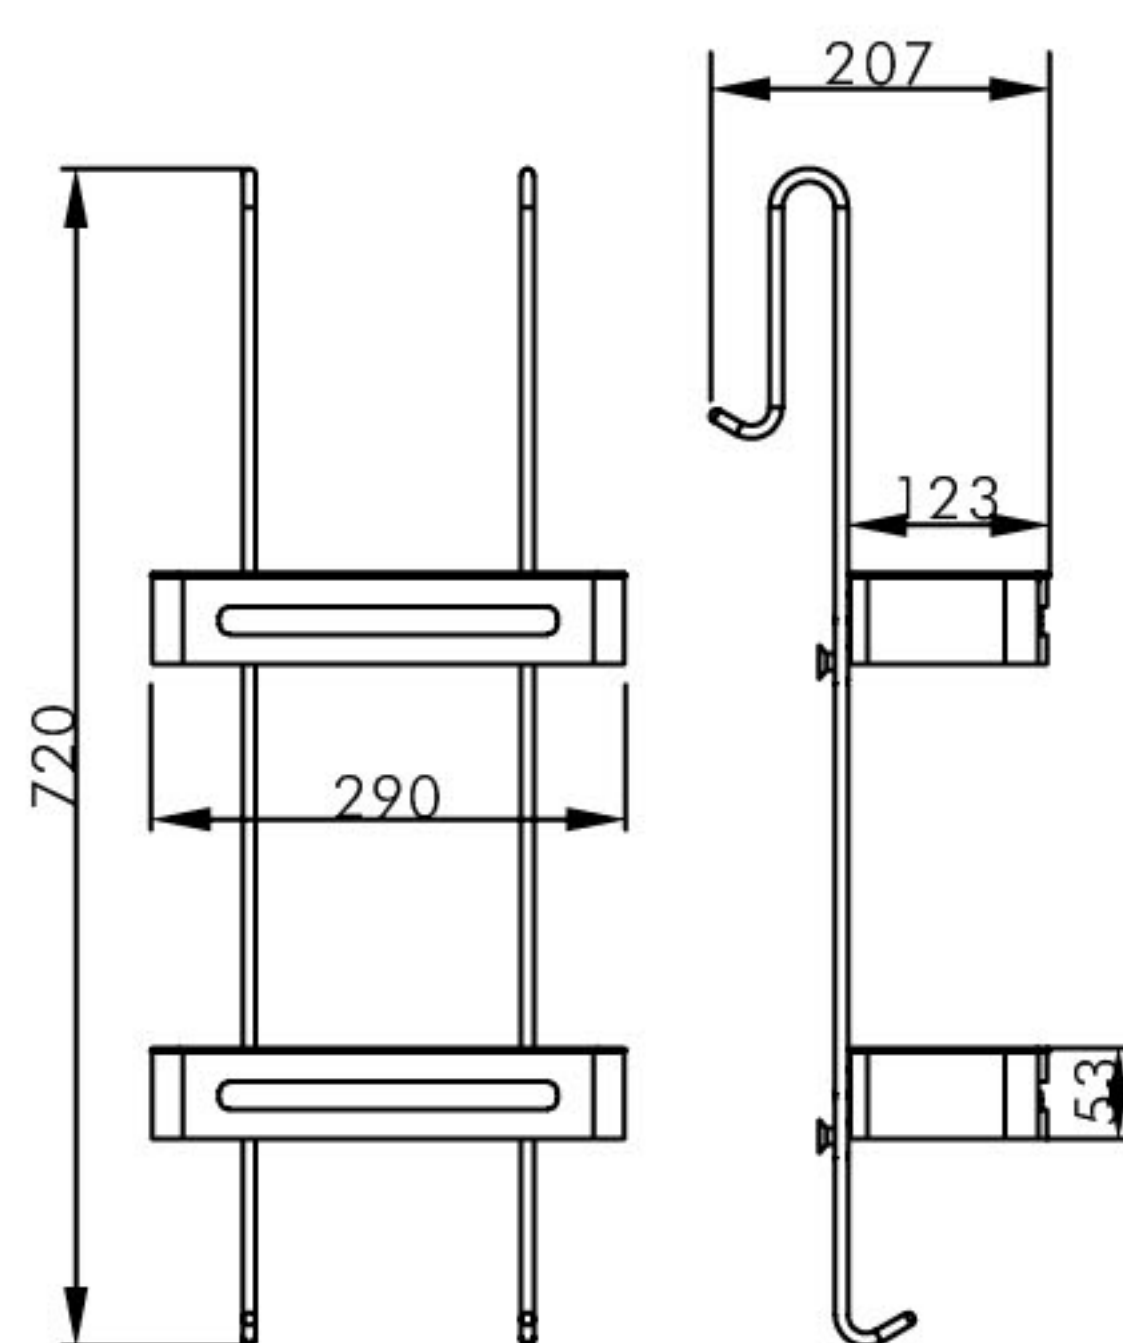

Bathroom accessories
浴室挂件系列

1905 0121 (290X123X56mm)
1905 0131 (350X123X56mm)

浴室置物篮 /Basket

材质 /Material:304 不锈钢 +ABS/SUS304+ABS

表面处理 /Finish: 镜光 + 白色 /Mirror polishing+White、
亚光黑 + 白色 /Matt black+White

1905 0101 (206X206X56mm)
1905 0111 (245X245X56mm)

浴室置物篮 /Basket

材质 /Material:304 不锈钢 +ABS/SUS304+ABS

表面处理 /Finish: 镜光 + 白色 /Mirror polishing+White、
亚光黑 + 白色 /Matt black+White

1905 0201

浴室置物篮 /Basket

材质 /Material:304 不锈钢 +ABS/SUS304+ABS

表面处理 /Finish: 镀铬 + 白色 /Chrome+White、枪色拉丝 + 黑色 /
Gun Brushed+Black、亚光黑 + 白色 /Matt Black+White

1905 0211

浴室置物篮 /Basket

材质 /Material:304 不锈钢 +ABS/SUS304+ABS

表面处理 /Finish: 镀铬 + 白色 /Chrome+White、枪色拉丝 + 黑色 /
Gun Brushed+Black、亚光黑 + 白色 /Matt Black+White

1905 0102

浴室置物篮 /Basket

材质 /Material:304 不锈钢 +ABS/SUS304+ABS

表面处理 /Finish: 镜光 + 白色 /Mirror polishing+White、
亚光黑 + 白色 /Matt black+White

1905 0092

浴室置物篮 /Basket

材质 /Material:304 不锈钢 +ABS/SUS304+ABS

表面处理 /Finish: 镜光 + 白色 /Mirror polishing+White、
亚光黑 + 白色 /Matt black+White

1905 0112

浴室置物篮 /Basket

材质 /Material:304 不锈钢 +ABS/SUS304+ABS

表面处理 /Finish: 镜光 + 白色 /Mirror polishing+White、
亚光黑 + 白色 /Matt black+White

1006 4001

马桶刷 /Toilet brush holder

材质 /Material: 黄铜 +304 不锈钢 /Brass+SUS304

表面处理 /Finish: 镀铬 /Chrome、枪色拉丝 /Gun Brushed