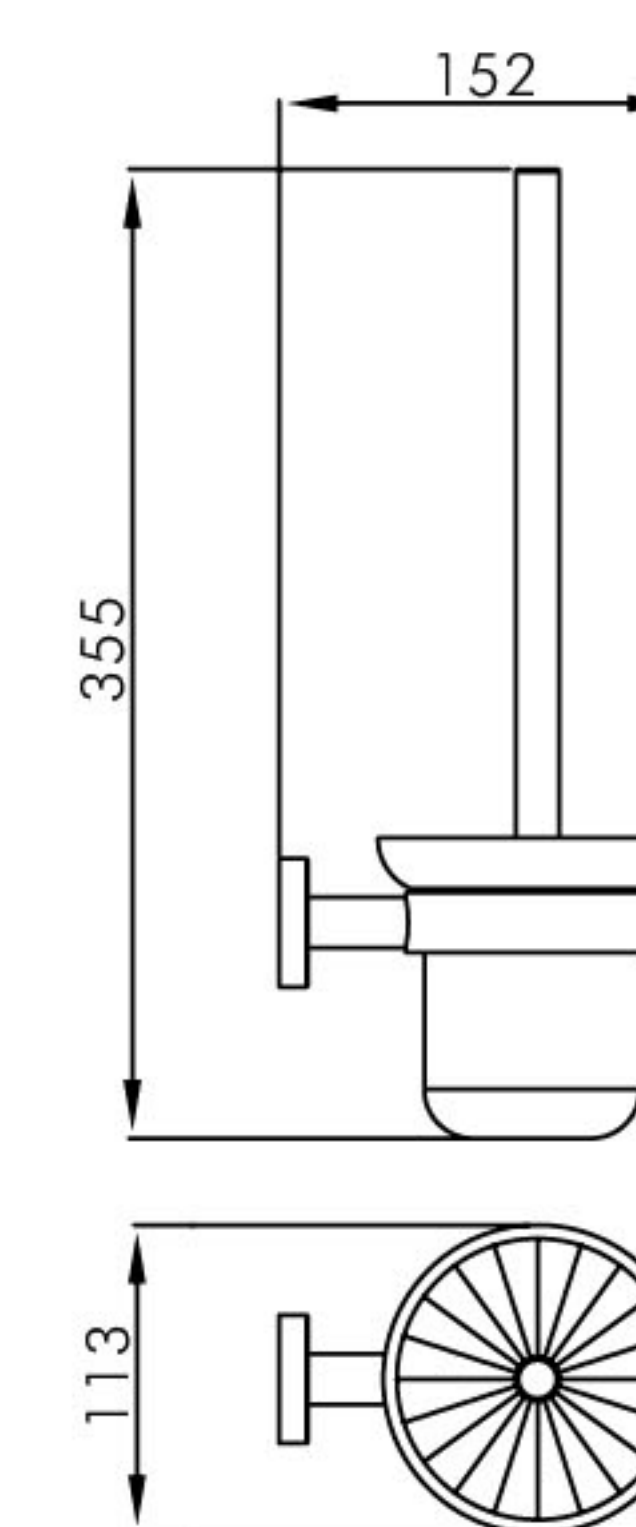

1881 0008

马桶刷架 / Toilet brush holder

带玻璃杯 / Crystal glass

材质 / Material: #304 不锈钢 / SUS#304

表面处理 / Finish: 拉丝 / Brushed nickel、亚光黑 / Matt black