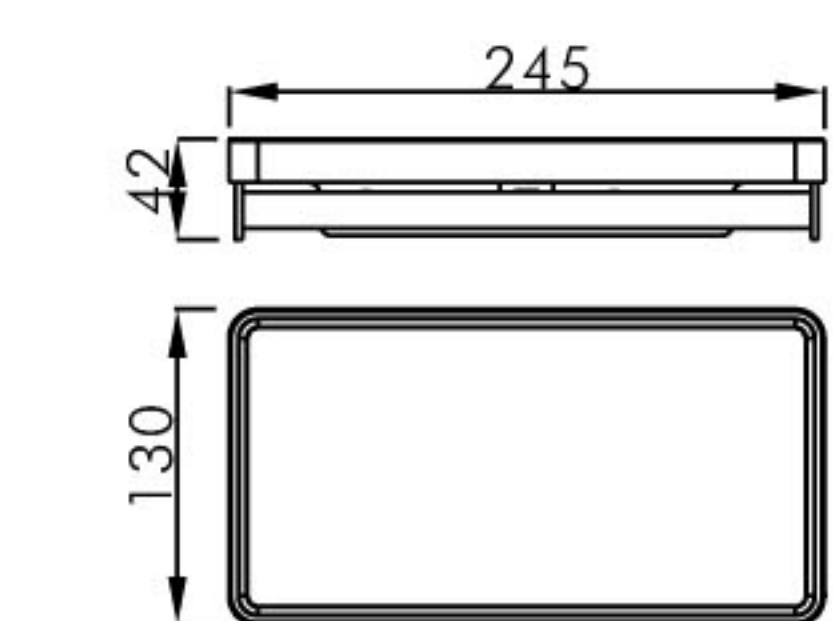

1001 0412

多功能置物双卷纸架 /Double roll holder with shelf

材质 /Material: 304 不锈钢 +ABS/SUS304+ABS
表面处理 /Finish: 白色 /White