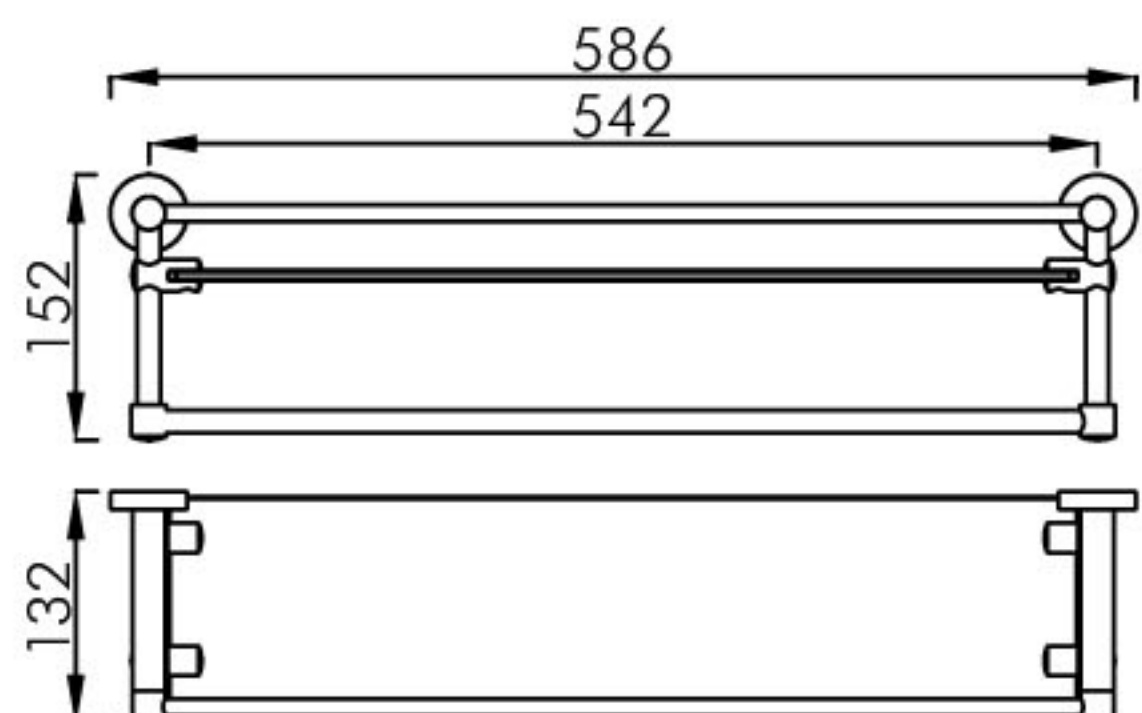

1878 0013
化妆置物架 / Shelf of clear crystal glass
材质 / Material: 黄铜 / Brass
表面处理 / Finish: 镀铬 / Chrome