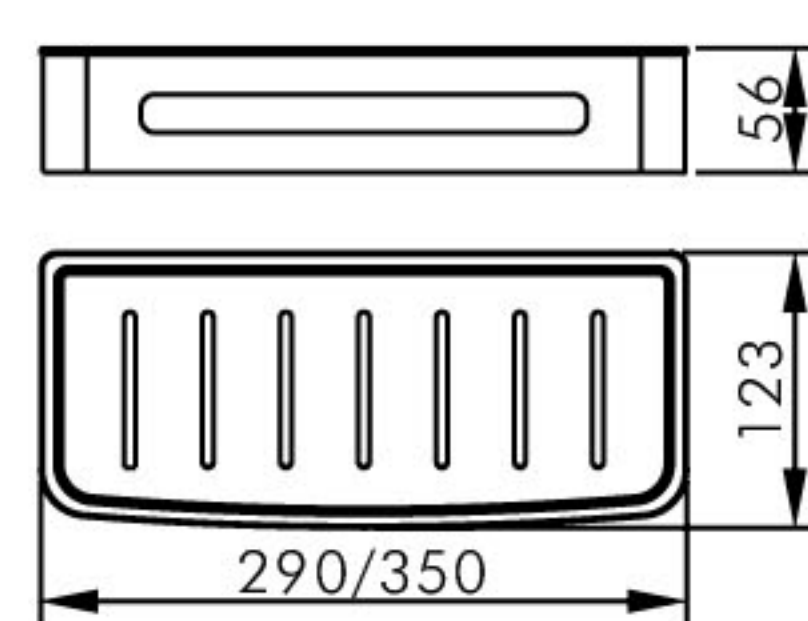

Bathroom accessories
浴室挂件系列

1905 0121 (290X123X56mm)
1905 0131 (350X123X56mm)

浴室置物篮 /Basket

材质 /Material:304 不锈钢 +ABS/SUS304+ABS

表面处理 /Finish: 镜光 + 白色 /Mirror polishing+White、
亚光黑 + 白色 /Matt black+White

1905 0101 (206X206X56mm)
1905 0111 (245X245X56mm)