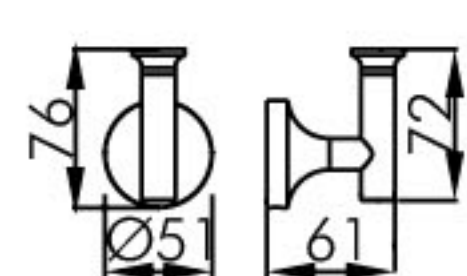

1883 0006

挂衣钩 / Hook set

材质 / Material: 黄铜 / Brass

表面处理 / Finish: 镀铬 / Chrome、枪色拉丝 / Gun Brushed、
法兰金拉丝 / French Gold Brushed