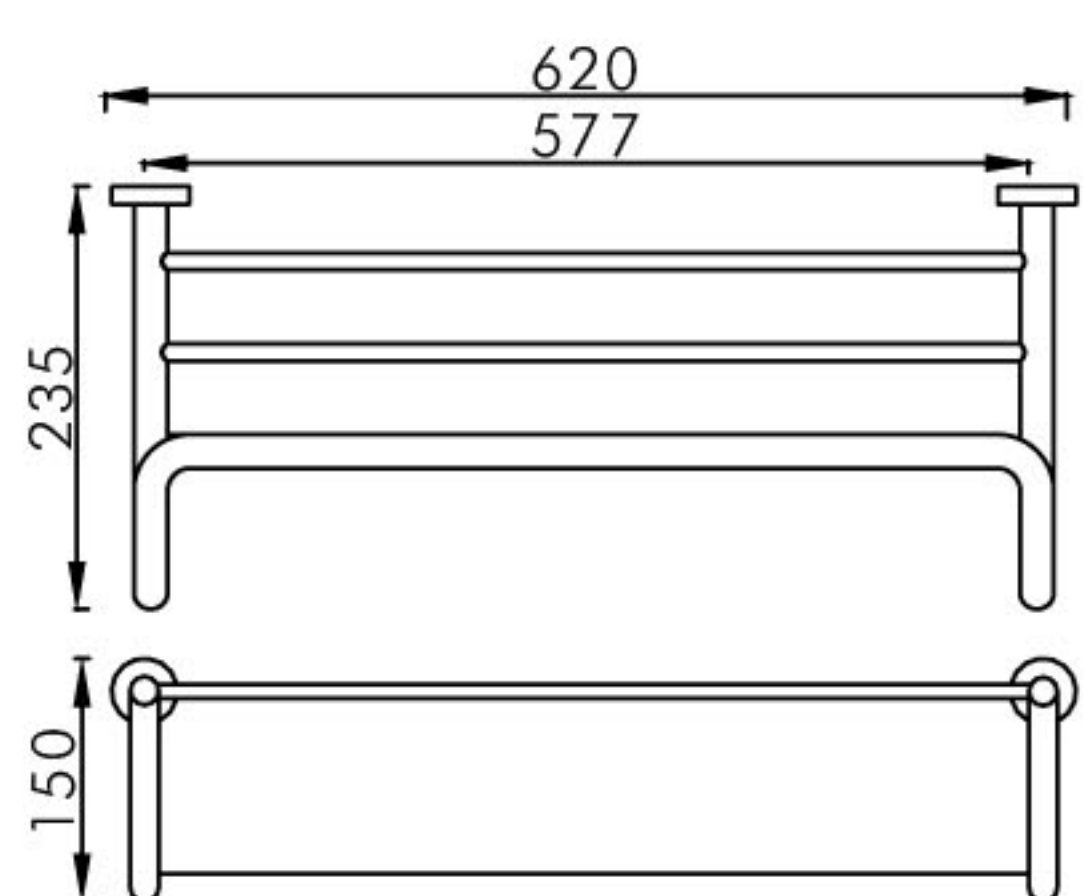

1878 0010
化妆置物架 / Shelf of clear crystal glass
材质 / Material: 黄铜 / Brass
表面处理 / Finish: 镀铬 / Chrome

1878 0012
双杆毛巾架 / Bath towel holder double arm
材质 / Material: 黄铜 / Brass
表面处理 / Finish: 镀铬 / Chrome

1878 0018
双层浴巾架 / Bath towel rack
材质 / Material: 黄铜 / Brass
表面处理 / Finish: 镀铬 / Chrome